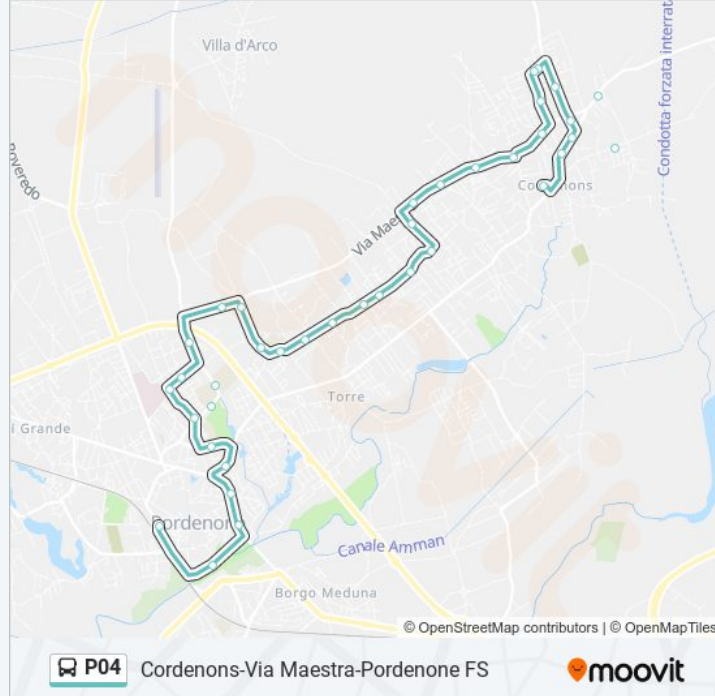

Pordenone Via San Quirino Incr Via Turati

Pordenone Via Turati (Piscina)

Pordenone Via Interna 32

Pordenone Via Maestra (Fronte 15)

Pordenone Via Ferraris 33

Pordenone Via Ferraris (Fronte Istituto Flora)

Pordenone Via Stradelle 4/A

Informazioni sulla linea P04

Direzione: Cordenons Via Montello

Fermate: 33

Durata del tragitto: 31 min

La linea in sintesi:

Cordenons Via Maestra 165

Cordenons Via Maestra 139

Cordenons Via Maestra Incr Via Sartori

Cordenons Via Maestra Incr Via Cervel

Cordenons Via Maestra 43

Cordenons Via Isonzo Incr Via Delle Dolomiti

Cordenons Via Monte Pasubio Incr Via Monte Fara

Cordenons Via San Giovanni 49

Cordenons Via San Giovanni 17

Cordenons Via Montegrappa 111

Cordenons Via Monte Grappa 87

Cordenons Via Montello 2 (Piazza)

Direzione: Stazione FS

32 fermate

[VISUALIZZA GLI ORARI DELLA LINEA](#)

Cordenons Via Montello 2 (Piazza)

Cordenons Via Monte Grappa 72