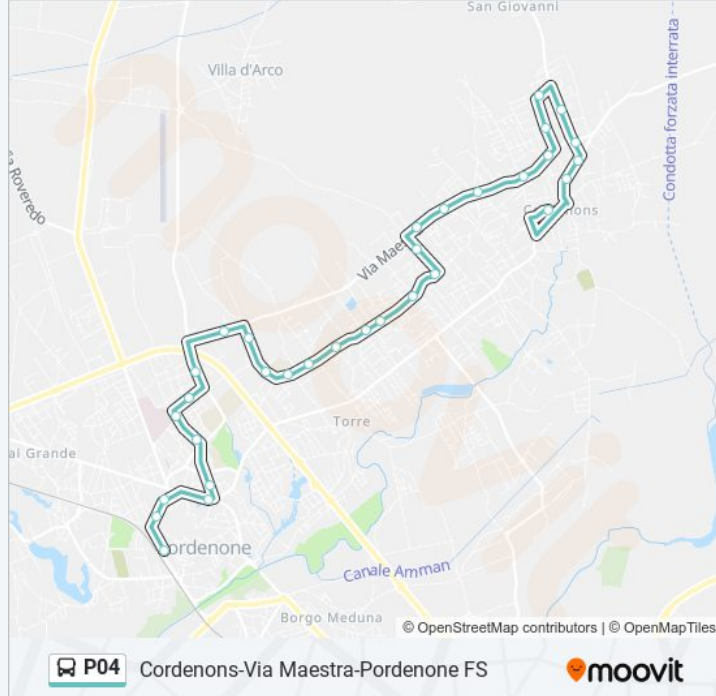

Pordenone Via San Quirino Incr Via Turati

Pordenone Via Turati (Piscina)

Pordenone Via Interna 32

Pordenone Via Maestra (Fronte 15)

Pordenone Via Ferraris 33

Pordenone Via Ferraris (Fronte Istituto Flora)

Pordenone Via Stradelle 4/A

Pordenone Via Stradelle 7b

Pordenone Via Ferraris (Istituto Flora)

Pordenone Via Ferraris 10a

Pordenone Via Maestra 15

Pordenone Via Interna Incr Via Colvera

Pordenone Via Turati (Fronte Piscina)

Pordenone Via San Quirino Incr Via Del Traverso

Pordenone Via San Quirino (Bar Principe)

Pordenone Via Molinari 16/B

Pordenone Viale Marconi 67

Pordenone Via Oberdan 12

Pordenone Via Oberdan 30

Pordenone Stazione Ferroviaria

Direzione: Via Ferraris Flora

13 fermate

[VISUALIZZA GLI ORARI DELLA LINEA](#)

Cordenons Via Montello 2 (Piazza)

Cordenons Via Maestra 124

Cordenons Via Maestra 150

Cordenons Via Maestra 150 (Agip)

Cordenons Via I Maggio 27

Cordenons Via Stradelle Incr Via Vespucci