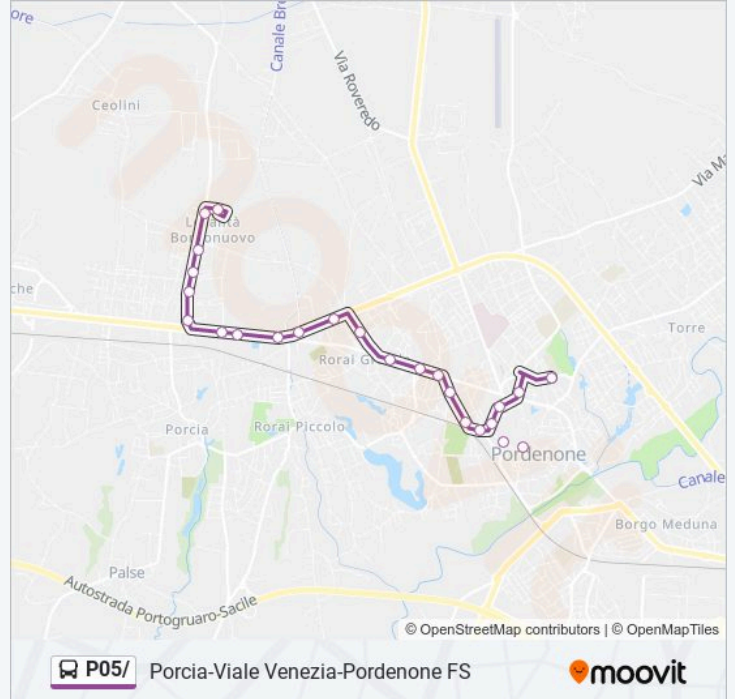

Usa Moovit per trovare le fermate della linea P05/ più vicine a te e scoprire quando passerà il prossimo mezzo della linea P05/

Direzione: Borgonuovo Via Puccini

22 fermate

[VISUALIZZA GLI ORARI DELLA LINEA](#)

Informazioni sulla linea P05/

Direzione: Borgonuovo Via Puccini

Fermate: 22

Durata del tragitto: 16 min

La linea in sintesi:

Porcia Via Roveredo 3

Roveredo Via Puccini 2

Direzione: S. Antonio Via P. Giovanni

Informazioni sulla linea P05/

Direzione: S. Antonio Via P. Giovanni

Fermate: 18

Durata del tragitto: 16 min

La linea in sintesi:

Direzione: Stazione FS

18 fermate

[VISUALIZZA GLI ORARI DELLA LINEA](#)

Informazioni sulla linea P05/

Direzione: Via Del Troi

Fermate: 9

Durata del tragitto: 7 min

La linea in sintesi: