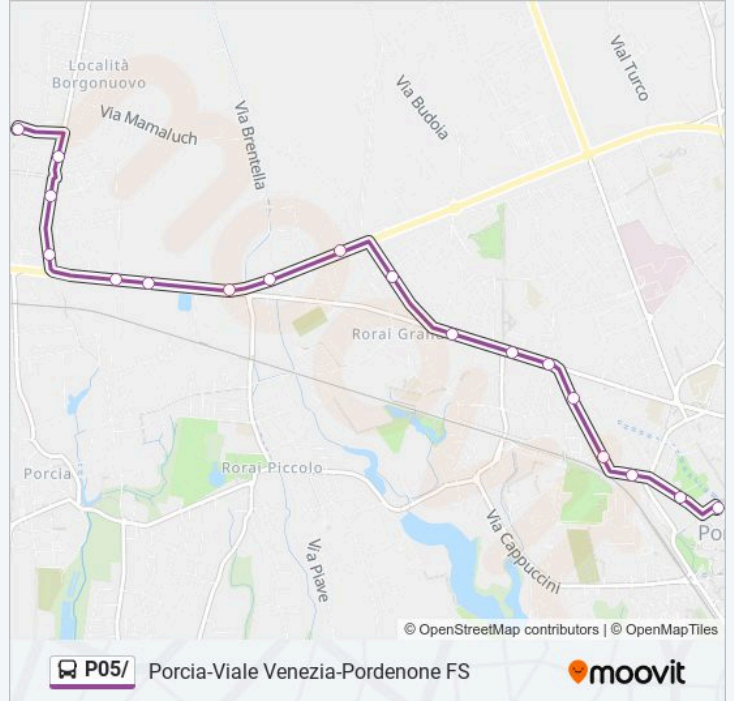

Informazioni sulla linea P05/

Direzione: Borgonuovo Via Puccini

Fermate: 22

Durata del tragitto: 16 min

La linea in sintesi:

Porcia Via Roveredo 3

Roveredo Via Puccini 2

Direzione: S. Antonio Via P. Giovanni

Informazioni sulla linea P05/

Direzione: S. Antonio Via P. Giovanni

Fermate: 18

Durata del tragitto: 16 min

La linea in sintesi:

Direzione: Stazione FS

18 fermate

[VISUALIZZA GLI ORARI DELLA LINEA](#)

Informazioni sulla linea P05/

Direzione: Stazione FS

Fermate: 18

Durata del tragitto: 13 min

La linea in sintesi:

Direzione: Via Del Troi

9 fermate

[VISUALIZZA GLI ORARI DELLA LINEA](#)

Informazioni sulla linea P05/

Direzione: Via Del Troi

Fermate: 9

Durata del tragitto: 7 min

La linea in sintesi: