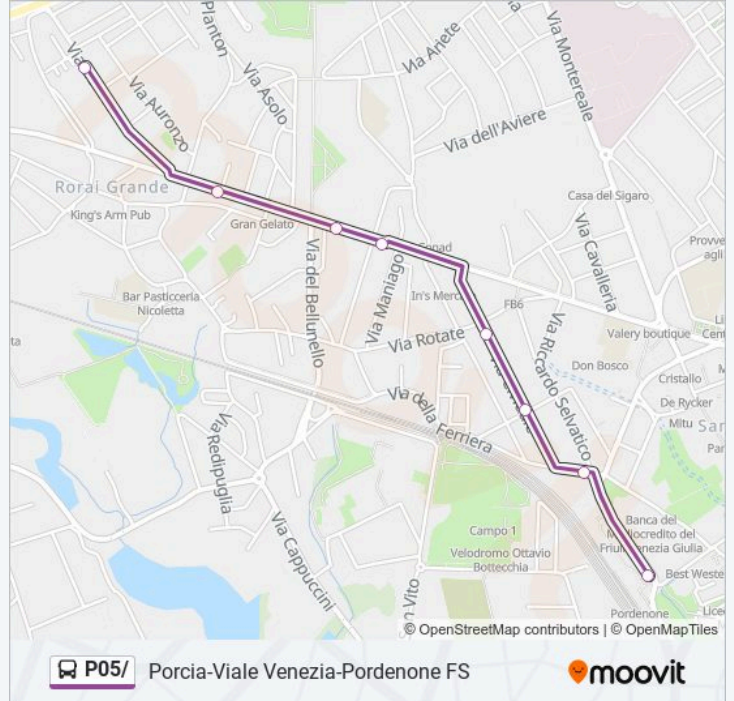

Usa Moovit per trovare le fermate della linea P05/ più vicine a te e scoprire quando passerà il prossimo mezzo della linea P05/

Direzione: Borgonuovo Via Puccini

22 fermate

[VISUALIZZA GLI ORARI DELLA LINEA](#)

Informazioni sulla linea P05/

Direzione: S. Antonio Via P. Giovanni

Fermate: 18

Durata del tragitto: 16 min

La linea in sintesi:

Direzione: Stazione FS

18 fermate

[VISUALIZZA GLI ORARI DELLA LINEA](#)

Informazioni sulla linea P05/

Direzione: Stazione FS

Fermate: 18

Durata del tragitto: 13 min

La linea in sintesi:

Direzione: Via Del Troi

9 fermate

[VISUALIZZA GLI ORARI DELLA LINEA](#)

Informazioni sulla linea P05/

Direzione: Via Del Troi

Fermate: 9

Durata del tragitto: 7 min

La linea in sintesi: