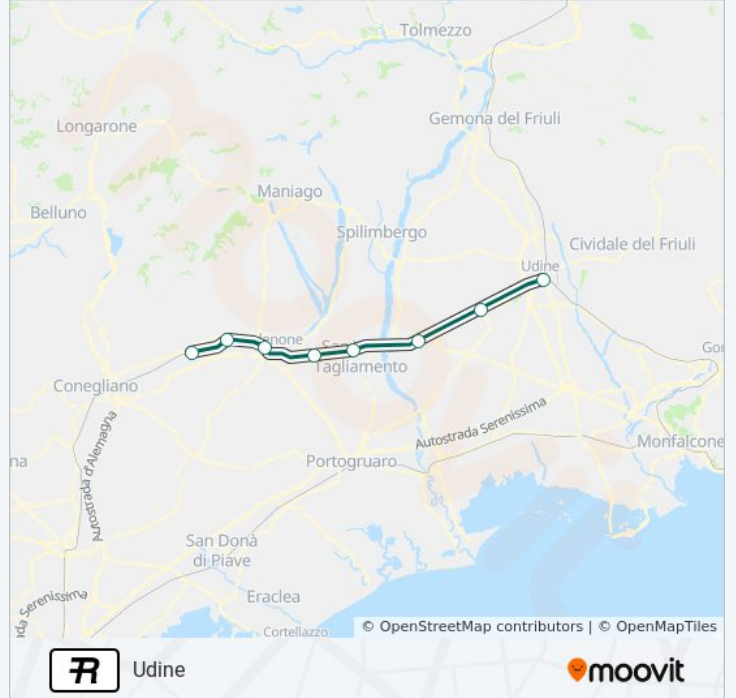

### Orari della linea treno R

Orari di partenza verso Udine:

lunedì	00:04 - 22:44
martedì	00:04 - 22:44
mercoledì	00:04 - 22:44
giovedì	00:04 - 22:44
venerdì	00:04 - 22:44
sabato	00:04 - 22:44
domenica	00:04 - 22:44

### Informazioni sulla linea treno R

**Direzione:** Udine

**Fermate:** 8

**Durata del tragitto:** 54 min

**La linea in sintesi:**

**Direzione: Udine**

5 fermate

[VISUALIZZA GLI ORARI DELLA LINEA](#)