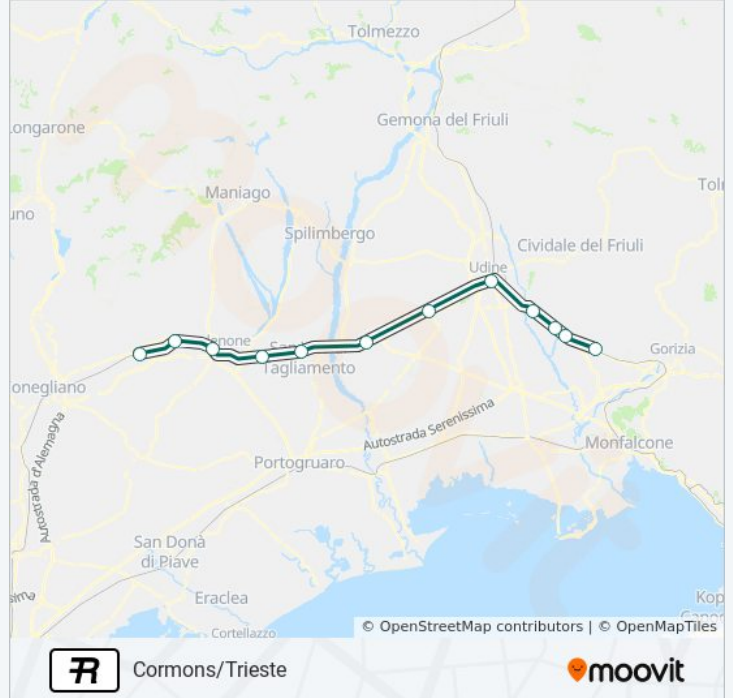

Usa Moovit per trovare le fermate della linea treno R più vicine a te e scoprire quando passerà il prossimo mezzo della linea treno R

**Direzione: Cormons/Trieste**

12 fermate

[VISUALIZZA GLI ORARI DELLA LINEA](#)

Sacile

Fontanafredda

Pordenone

Cusano

Casarsa

Codroipo

Basiliano

Udine

**Informazioni sulla linea treno R****Direzione:** Cormons/Trieste**Fermate:** 12**Durata del tragitto:** 62 min**La linea in sintesi:**

### Direzione: Sacile

12 fermate

[VISUALIZZA GLI ORARI DELLA LINEA](#)

Cormons  
San Giovanni Al Natisone  
Manzano  
Buttrio  
Udine  
Basiliano  
Codroipo  
Casarsa  
Cusano  
Pordenone  
Fontanafredda  
Sacile