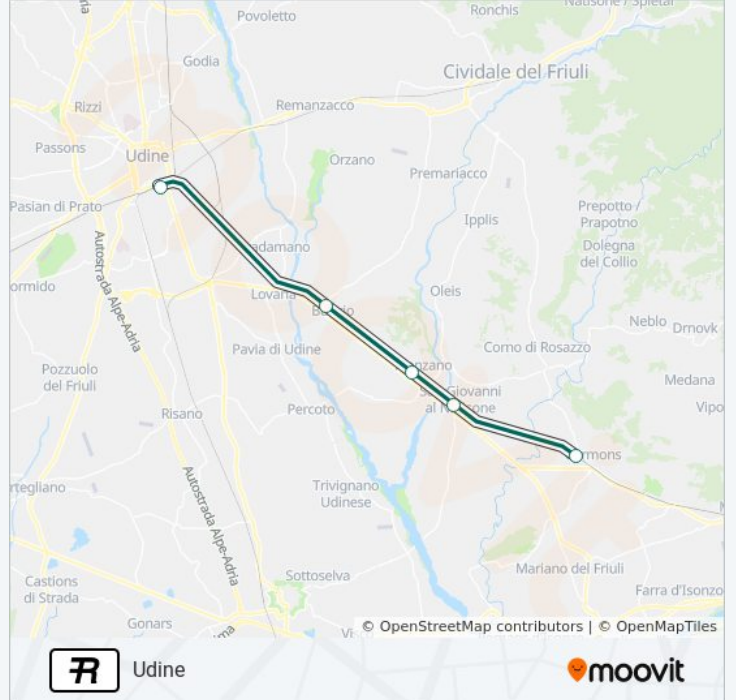

Usa Moovit per trovare le fermate della linea treno R più vicine a te e scoprire quando passerà il prossimo mezzo della linea treno R

**Direzione: Cormons/Trieste**

12 fermate

[VISUALIZZA GLI ORARI DELLA LINEA](#)

### Informazioni sulla linea treno R

**Direzione:** Udine

**Fermate:** 8

**Durata del tragitto:** 54 min

**La linea in sintesi:**

**Direzione: Udine**

5 fermate

[VISUALIZZA GLI ORARI DELLA LINEA](#)

### Orari della linea treno R

Orari di partenza verso Udine:

lunedì	08:29 - 23:17
martedì	08:29 - 23:17
mercoledì	08:29 - 23:17
giovedì	08:29 - 23:17
venerdì	08:29 - 23:17
sabato	13:33 - 23:17
domenica	06:29 - 22:29

### Informazioni sulla linea treno R

**Direzione:** Udine

**Fermate:** 5

**Durata del tragitto:** 23 min

**La linea in sintesi:**

Orari, mappe e fermate della linea treno R disponibili in un PDF su [moovitapp.com](https://moovitapp.com). Usa [App Moovit](#) per ottenere tempi di attesa reali, orari di tutte le altre linee o indicazioni passo-passo per muoverti con i mezzi pubblici a Udine e Pordenone.