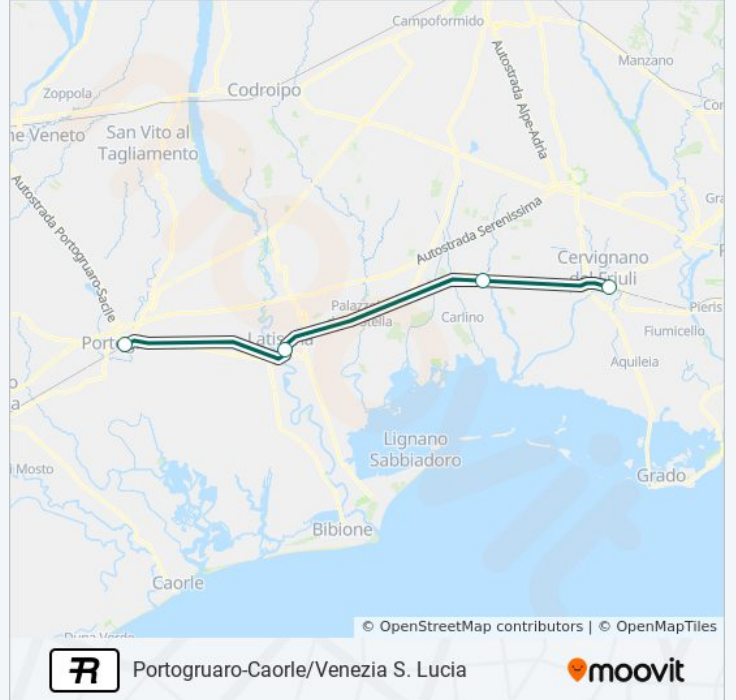

Usa Moovit per trovare le fermate della linea treno R più vicine a te e scoprire quando passerà il prossimo mezzo della linea treno R

Direzione: Cervignano/Trieste

4 fermate

[VISUALIZZA GLI ORARI DELLA LINEA](#)

Informazioni sulla linea treno R

Direzione: Portogruaro-Caorle

Fermate: 4

Durata del tragitto: 31 min

La linea in sintesi:

Direzione: Portogruaro-Caorle/Venezia S. Lucia

4 fermate

[VISUALIZZA GLI ORARI DELLA LINEA](#)

Cervignano - Aquileia - Grado

San Giorgio Di Nogaro

Latisana - Lignano - Bibione

Portogruaro-Caorle

Orari della linea treno R

Orari di partenza verso Portogruaro-Caorle/Venezia S. Lucia:

lunedì	05:53 - 22:42
martedì	05:53 - 22:42
mercoledì	05:53 - 22:42
giovedì	05:53 - 22:42
venerdì	05:53 - 22:42
sabato	05:53 - 22:42
domenica	05:53 - 22:42

Informazioni sulla linea treno R

Direzione: Portogruaro-Caorle/Venezia S. Lucia

Fermate: 4

Durata del tragitto: 31 min

La linea in sintesi:

Orari, mappe e fermate della linea treno R disponibili in un PDF su moovitapp.com. Usa [App Moovit](#) per ottenere tempi di attesa reali, orari di tutte le altre linee o indicazioni passo-passo per muoverti con i mezzi pubblici a Udine e Pordenone.