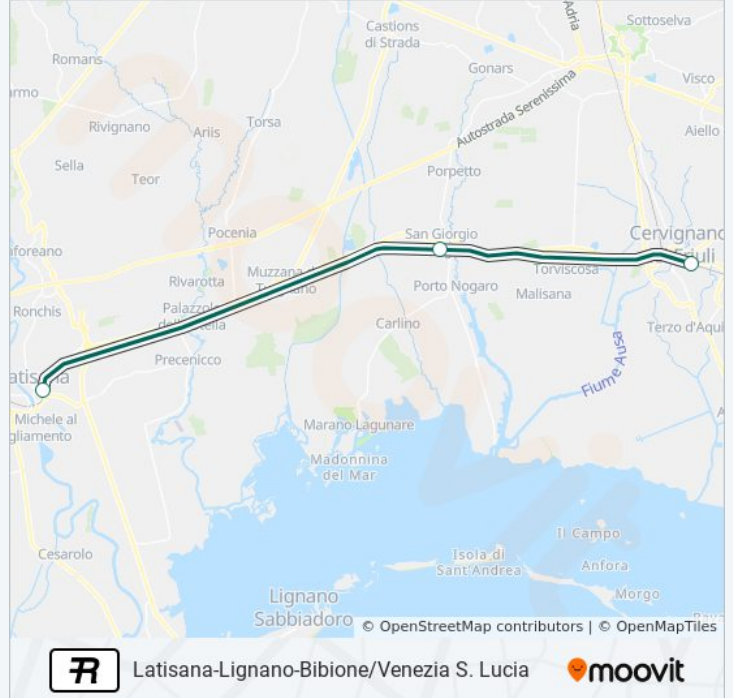

Usa Moovit per trovare le fermate della linea treno R più vicine a te e scoprire quando passerà il prossimo mezzo della linea treno R

Direzione: Cervignano/Trieste

4 fermate

[VISUALIZZA GLI ORARI DELLA LINEA](#)

Informazioni sulla linea treno R**Direzione:** Cervignano/Trieste**Fermate:** 4**Durata del tragitto:** 31 min**La linea in sintesi:**

Direzione: Latisana-Lignano-Bibione/Venezia S. Lucia

3 fermate

[VISUALIZZA GLI ORARI DELLA LINEA](#)

Informazioni sulla linea treno R

Direzione: Latisana-Lignano-Bibione/Venezia S. Lucia

Fermate: 3

Durata del tragitto: 22 min

La linea in sintesi:

Direzione: Portogruaro-Caorle

4 fermate

[VISUALIZZA GLI ORARI DELLA LINEA](#)

Informazioni sulla linea treno R

Direzione: Portogruaro-Caorle

Fermate: 4

Durata del tragitto: 31 min

La linea in sintesi:

Direzione: Portogruaro-Caorle/Venezia S. Lucia

4 fermate

[VISUALIZZA GLI ORARI DELLA LINEA](#)