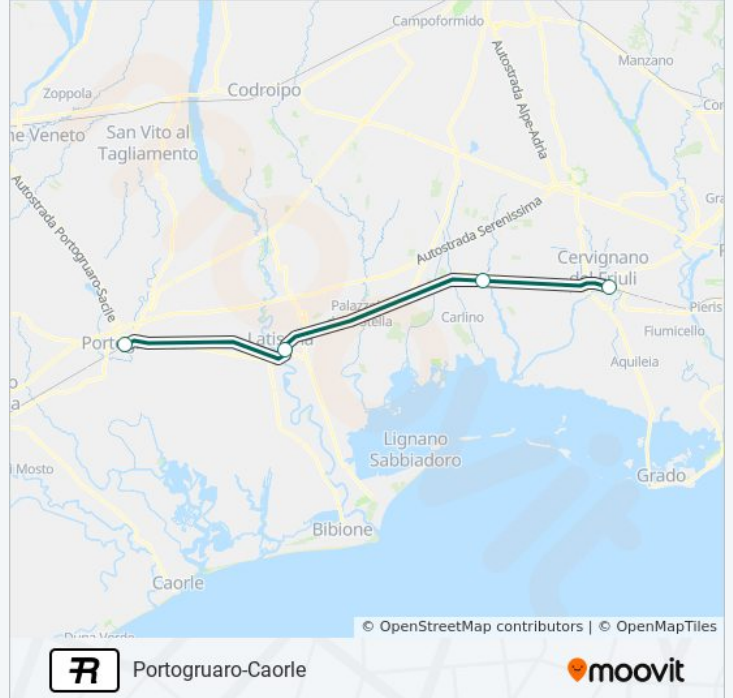

Usa Moovit per trovare le fermate della linea treno R più vicine a te e scoprire quando passerà il prossimo mezzo della linea treno R

Direzione: Cervignano/Trieste

4 fermate

[VISUALIZZA GLI ORARI DELLA LINEA](#)

Informazioni sulla linea treno R

Direzione: Latisana-Lignano-Bibione/Venezia S. Lucia

Fermate: 3

Durata del tragitto: 22 min

La linea in sintesi:

Direzione: Portogruaro-Caorle

4 fermate

[VISUALIZZA GLI ORARI DELLA LINEA](#)

Cervignano - Aquileia - Grado

San Giorgio Di Nogaro

Latisana - Lignano - Bibione

Portogruaro-Caorle

Orari della linea treno R

Orari di partenza verso Portogruaro-Caorle:

lunedì	20:53 - 21:53
martedì	20:53 - 21:53
mercoledì	20:53 - 21:53
giovedì	20:53 - 21:53
venerdì	20:53 - 21:53
sabato	21:53
domenica	21:53

Informazioni sulla linea treno R

Direzione: Portogruaro-Caorle

Fermate: 4

Durata del tragitto: 31 min

La linea in sintesi:

Direzione: Portogruaro-Caorle/Venezia S. Lucia

4 fermate

[VISUALIZZA GLI ORARI DELLA LINEA](#)