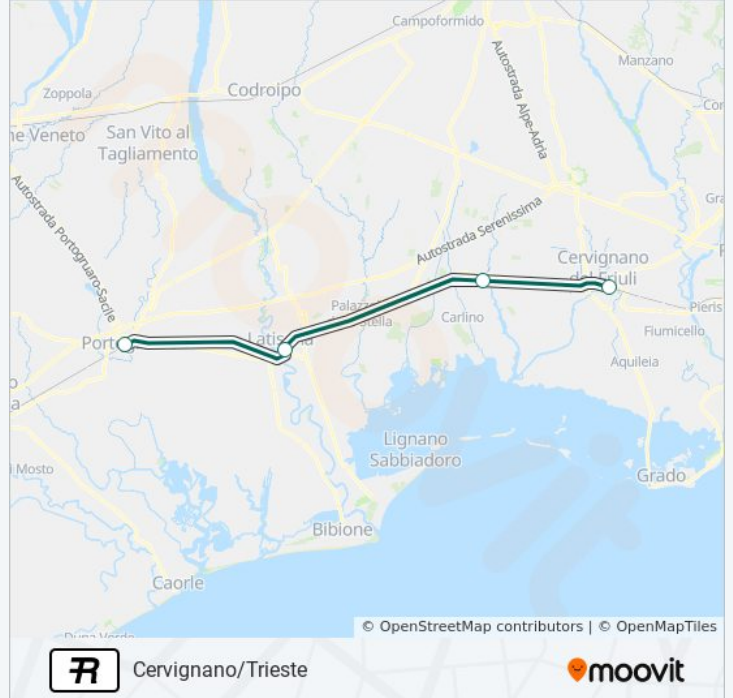

Usa Moovit per trovare le fermate della linea treno R più vicine a te e scoprire quando passerà il prossimo mezzo della linea treno R

Direzione: Cervignano/Trieste

4 fermate

[VISUALIZZA GLI ORARI DELLA LINEA](#)

Portogruaro-Caorle

Latisana - Lignano - Bibione

San Giorgio Di Nogaro

Cervignano - Aquileia - Grado

Orari della linea treno R

Orari di partenza verso Cervignano/Trieste:

lunedì	05:29 - 23:35
martedì	05:29 - 23:35
mercoledì	05:29 - 23:35
giovedì	05:29 - 23:35
venerdì	05:29 - 23:35
sabato	05:29 - 23:35
domenica	06:35 - 23:35

Informazioni sulla linea treno R**Direzione:** Cervignano/Trieste**Fermate:** 4**Durata del tragitto:** 31 min**La linea in sintesi:**

Direzione: Latisana-Lignano-Bibione/Venezia S. Lucia

3 fermate

[VISUALIZZA GLI ORARI DELLA LINEA](#)

Informazioni sulla linea treno R

Direzione: Portogruaro-Caorle

Fermate: 4

Durata del tragitto: 31 min

La linea in sintesi:

Direzione: Portogruaro-Caorle/Venezia S. Lucia

4 fermate

[VISUALIZZA GLI ORARI DELLA LINEA](#)