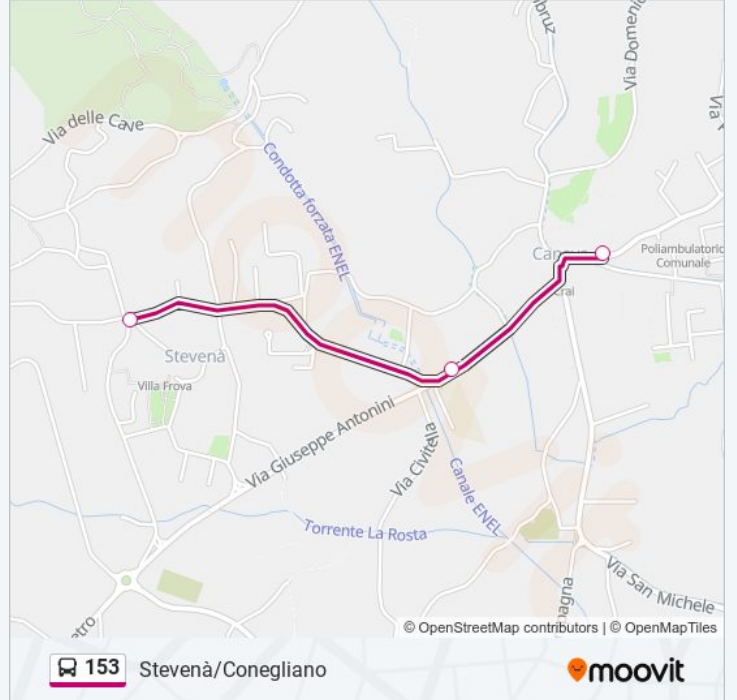

153

Caneva

Scarica L'App

La linea bus 153 (Caneva) ha 2 percorsi. Durante la settimana è operativa:

(1) Caneva: 13:27 - 18:02(2) Stevenà/Conegliano: 06:50 - 18:12

Usa Moovit per trovare le fermate della linea bus 153 più vicine a te e scoprire quando passerà il prossimo mezzo della linea bus 153

Fermate: 3

Durata del tragitto: 3 min

La linea in sintesi:

Direzione: Stevenà/Conegliano

3 fermate

[VISUALIZZA GLI ORARI DELLA LINEA](#)

Caneva Municipio

Caneva Monumento Ai Caduti

Stevenà

Orari della linea bus 153

Orari di partenza verso Stevenà/Conegliano:

lunedì	06:50 - 18:12
martedì	06:50 - 18:12
mercoledì	06:50 - 18:12
giovedì	06:50 - 18:12
venerdì	06:50 - 18:12
sabato	06:50 - 18:12
domenica	Non in Servizio

Informazioni sulla linea bus 153

Direzione: Stevenà/Conegliano

Fermate: 3

Durata del tragitto: 3 min

La linea in sintesi:

Orari, mappe e fermate della linea bus 153 disponibili in un PDF su moovitapp.com. Usa [App Moovit](#) per ottenere tempi di attesa reali, orari di tutte le altre linee o indicazioni passo-passo per muoverti con i mezzi pubblici a Udine e Pordenone.