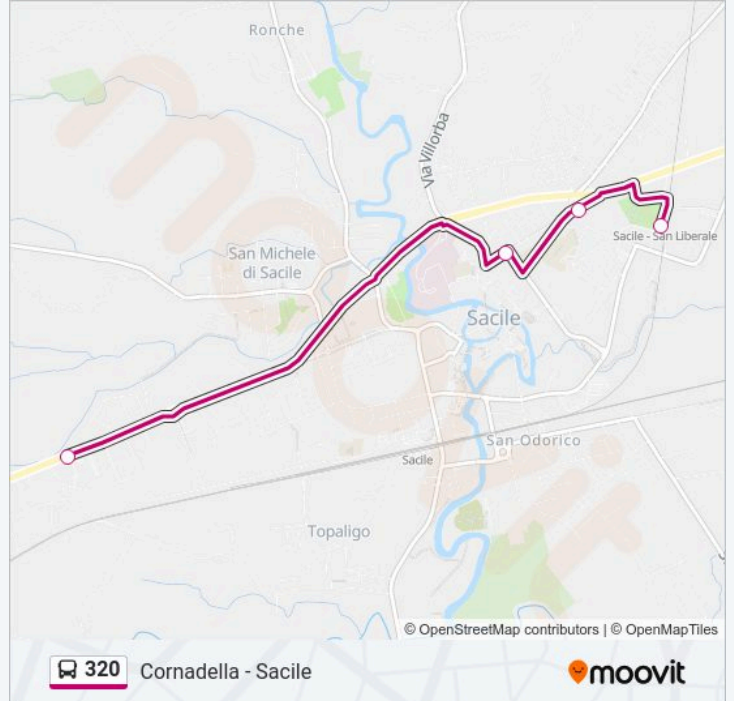

Direzione: Cornadella/Vittorio Veneto

5 fermate

[VISUALIZZA GLI ORARI DELLA LINEA](#)

Sacile San Liberale Stazione Ferroviaria

Sacile Via San Liberale (Cupola)

Sacile Viale Trieste 19 (Fronte Biblioteca)

Sacile Viale Della Repubblica

Informazioni sulla linea bus 320

Direzione: Cornadella/Vittorio Veneto

Fermate: 5

Durata del tragitto: 7 min

La linea in sintesi:

Direzione: Sacile Itc

4 fermate

[VISUALIZZA GLI ORARI DELLA LINEA](#)

Cornadella Mercatone Uno

Sacile Via Trieste Fronte 13

Sacile Via San Liberale (Fr Cupola)

Sacile San Liberale Stazione Ferroviaria

Orari della linea bus 320

Orari di partenza verso Sacile Itc:

lunedì	07:42
martedì	07:42
mercoledì	07:42
giovedì	07:42
venerdì	07:42
sabato	07:42
domenica	Non in Servizio

Informazioni sulla linea bus 320

Direzione: Sacile Itc

Fermate: 4

Durata del tragitto: 8 min

La linea in sintesi:

Orari, mappe e fermate della linea bus 320 disponibili in un PDF su moovitapp.com. Usa App Moovit per ottenere tempi di attesa reali, orari di tutte le altre linee o indicazioni passo-passo per muoverti con i mezzi pubblici a Udine e Pordenone.