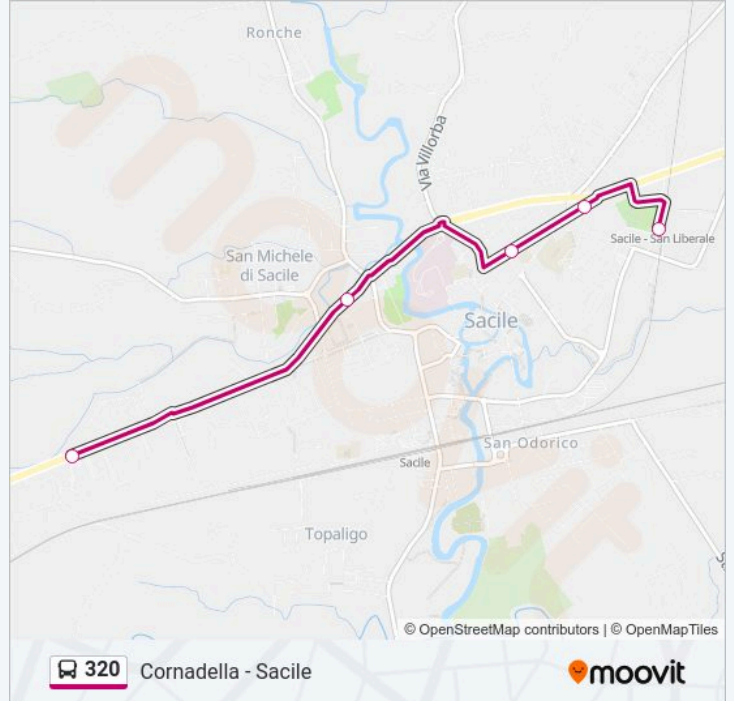

320

Cornadella - Sacile

Scarica L'App

La linea bus 320 (Cornadella - Sacile) ha 2 percorsi. Durante la settimana è operativa:

(1) Cornadella/Vittorio Veneto: 13:40(2) Sacile Itc: 07:42

Usa Moovit per trovare le fermate della linea bus 320 più vicine a te e scoprire quando passerà il prossimo mezzo della linea bus 320

Direzione: Cornadella/Vittorio Veneto

5 fermate

[VISUALIZZA GLI ORARI DELLA LINEA](#)

Sacile San Liberale Stazione Ferroviaria

Sacile Via San Liberale (Cupola)

Sacile Viale Trieste 19 (Fronte Biblioteca)

Sacile Viale Della Repubblica

Cornadella Fr Mercatone Uno

Orari della linea bus 320

Orari di partenza verso Cornadella/Vittorio Veneto:

lunedì	Non in Servizio
martedì	13:40
mercoledì	Non in Servizio
giovedì	Non in Servizio
venerdì	13:40
sabato	Non in Servizio
domenica	Non in Servizio

Informazioni sulla linea bus 320

Direzione: Cornadella/Vittorio Veneto

Fermate: 5

Durata del tragitto: 7 min

La linea in sintesi:

Direzione: Sacile Itc

4 fermate

[VISUALIZZA GLI ORARI DELLA LINEA](#)