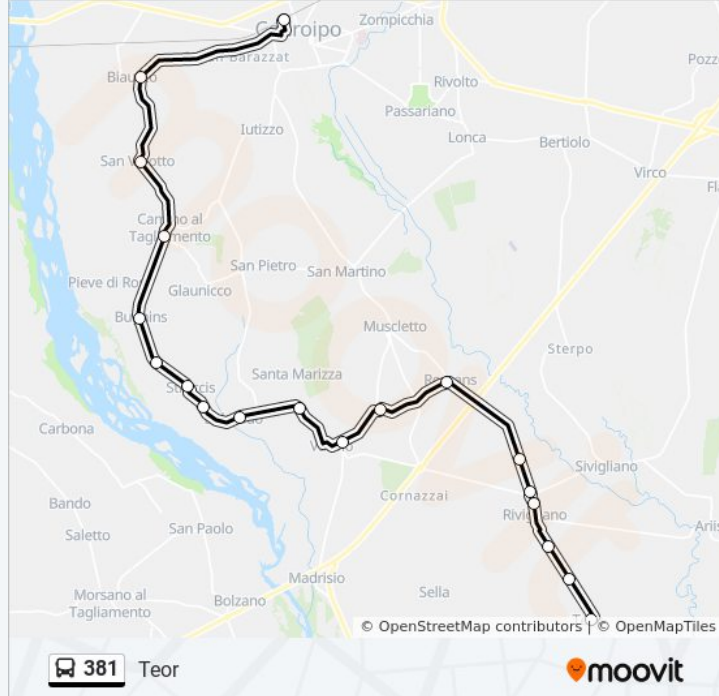

Varmo Via G. Antonio Da Pordenone 6 (Direzione Roveredo)

Roveredo Di Varmo Via Villa 22 (Direzione Romans)

Romans Di Varmo Via Delle Acacie 9 (Provenienza Roveredo)

Rivignano Via Codroipo 55

Rivignano Via Codroipo 5 (Fronte Asilo)

Rivignano Via Umberto I (Civico 51, Direzione Teor)

Rivignano Via Cavour (Fronte Civico 67, Direzione Teor)

Teor Via Del Bersagliere 63

Teor Piazza 4 Novembre 4 (Chiesa)

Orari, mappe e fermate della linea bus 381 disponibili in un PDF su moovitapp.com. Usa [App Moovit](#) per ottenere tempi di attesa reali, orari di tutte le altre linee o indicazioni passo-passo per muoverti con i mezzi pubblici a Udine e Pordenone.

[Scopri Moovit](#) • [Soluzioni MaaS](#) • [Paesi disponibili](#) • [Mooviter Community](#)

© 2024 Moovit - Tutti i diritti riservati

Controlla gli orari di arrivo in tempo reale