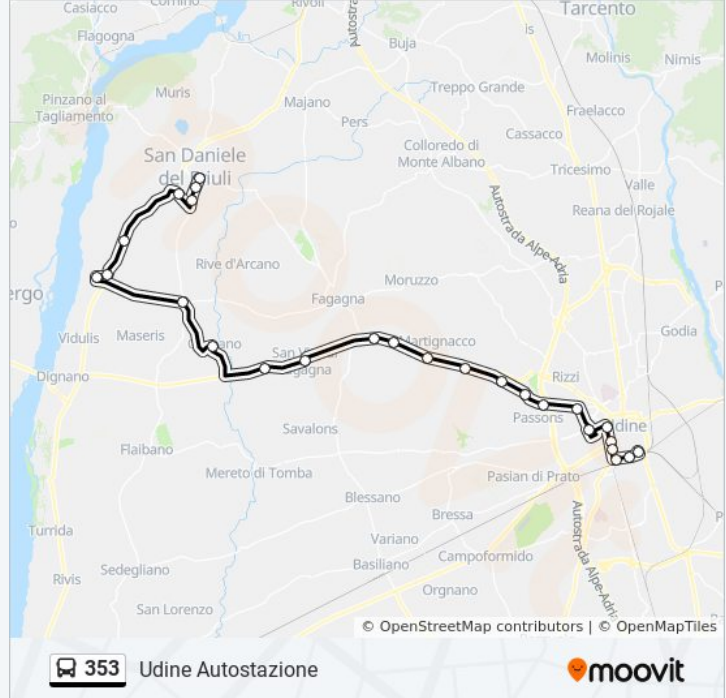

Direzione: San Daniele

27 fermate

[VISUALIZZA GLI ORARI DELLA LINEA](#)

Udine Viale Europa Unita 37 (Autostazione)

Udine Viale Delle Ferriere 19 (Piazzale Cella)

Udine Via Marangoni 101

Udine Via Marco Volpe 7 (Piazzale 26 Luglio)

Informazioni sulla linea bus 353

Direzione: Udine Autostazione

Fermate: 26

Durata del tragitto: 48 min

La linea in sintesi:

Udine)

Martignacco Via Spilimbergo 287 (Semaforo,
Direzione Udine)

Martignacco Via Spilimbergo 231 (Spav,
Direzione Udine)

Udine Viale Leonardo Da Vinci 2 (Zanon)

Udine Viale Ledra 108 (Area 2)

Udine Viale Ledra 2 (Piazzale 26 Luglio)

Udine Viale Giuseppe Duodo 50 (Piazzale 26
Luglio)

Udine Viale Delle Ferriere 26 (Piazzale Cella)

Udine Viale Europa Unita 116 (Gelatone)

Udine Viale Europa Unita 37 (Autostazione)

Orari, mappe e fermate della linea bus 353 disponibili in un PDF su moovitapp.com. Usa [App Moovit](#) per ottenere tempi di attesa reali, orari di tutte le altre linee o indicazioni passo-passo per muoverti con i mezzi pubblici a Udine e Pordenone.