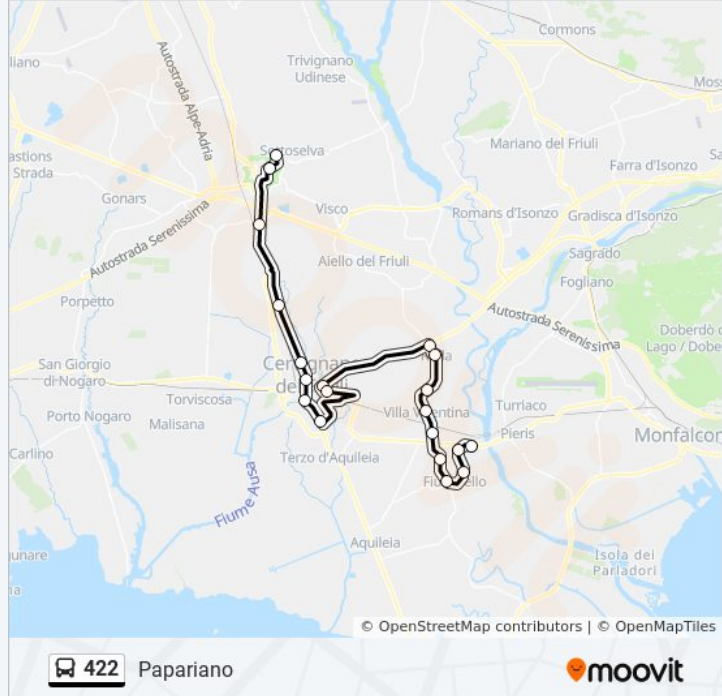

Direzione: Palmanova

21 fermate

[VISUALIZZA GLI ORARI DELLA LINEA](#)

- Fiumicello Papariano Via Nazionale 63
- Fiumicello Papariano Via Trieste 71
- Fiumicello San Valentino Va Trieste 23, Borgo Beliconda
- Fiumicello San Valentino Piazza I Maggio 9
- Fiumicello S.Antonio Sp68 Via Libertà (Dir.Villa Vicentina)
- Villa Vicentina Via Sant'Antonio 17 (Direzione Fiumicello)
- Villa Vicentina Via Gorizia 40
- San Nicolo' Di Ruda Via Jevada 3
- Ruda Piazza Della Libertà 4 (Municipio)
- Ruda Via Roma 50 (Semaforo Strada Regionale 351)
- Cervignano Del Friuli Via Gorizia 35 (Drago Nero, Dir.Grado)
- Cervignano Del Friuli Via Pradati 12 (Lato Liceo Einstein)
- Cervignano Del Friuli Piazza G. Marconi (Autostazione)
- Cervignano Del Friuli Via Udine 66 (Rotonda, Dir. Udine)
- Cervignano Del Friuli Via Carnia 22 (Polizia Municipale)
- Cervignano Del Friuli Via Carnia 30 (Bivio Muscoli)

Palmanova Via Rota (Polveriera)

Direzione: Pappariano

20 fermate

[VISUALIZZA GLI ORARI DELLA LINEA](#)

Sottoselva Via Risorgimento (Scuole)

Palmanova Borgo Cividale 42 (Coop)

Sevegliano Via Julia 23 (Semaforo Strada
Regionale 352)

Informazioni sulla linea bus 422

Direzione: Pappariano

Fermate: 20

Durata del tragitto: 47 min

La linea in sintesi:

Fiumicello San Antonio Sp68 Via Libertà
(Dir.S.Valentino)

Fiumicello San Valentino Piazza I Maggio 2

Fiumicello San Valentino Via Trieste 50, Borgo
Beliconda

Fiumicello Papariano Via Trieste (Fronte 73)

Fiumicello Papariano Via Nazionale 58

Orari, mappe e fermate della linea bus 422 disponibili in un PDF su moovitapp.com. Usa [App Moovit](#) per ottenere tempi di attesa reali, orari di tutte le altre linee o indicazioni passo-passo per muoverti con i mezzi pubblici a Udine e Pordenone.