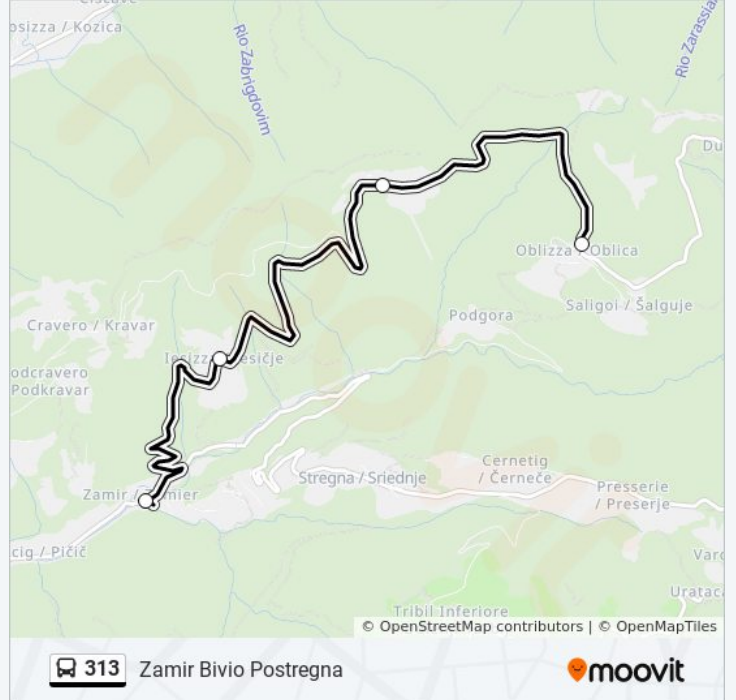

Zamir Strada Provinciale 47 (Bivio Postregna)

Orari della linea bus 313

Orari di partenza verso Zamir Bivio Postregna:

lunedì	06:05
martedì	06:05
mercoledì	06:05
giovedì	06:05
venerdì	06:05
sabato	06:05
domenica	Non in Servizio

Informazioni sulla linea bus 313

Direzione: Zamir Bivio Postregna

Fermate: 4

Durata del tragitto: 15 min

La linea in sintesi:

Orari, mappe e fermate della linea bus 313 disponibili in un PDF su moovitapp.com. Usa [App Moovit](#) per ottenere tempi di attesa reali, orari di tutte le altre linee o indicazioni passo-passo per muoverti con i mezzi pubblici a Udine e Pordenone.