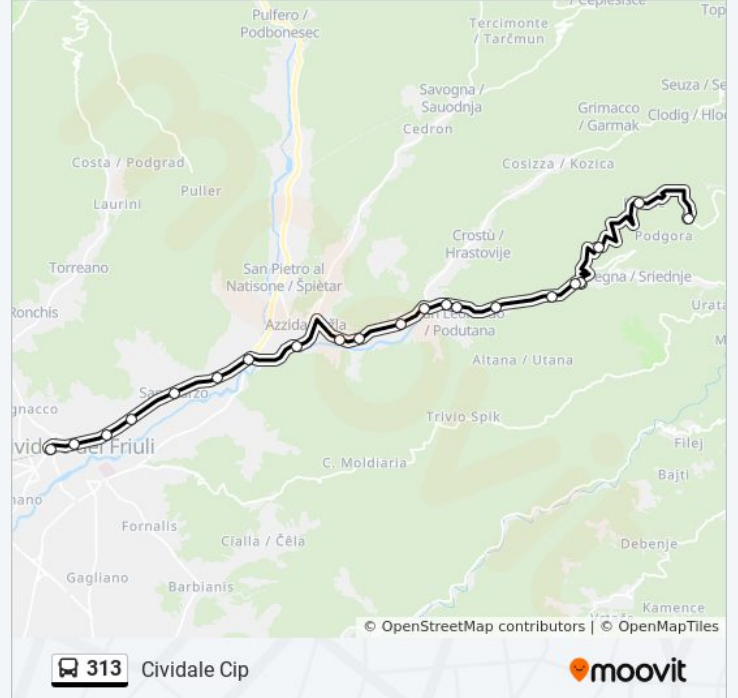

Informazioni sulla linea bus 313

Direzione: Cividale Cip

Fermate: 21

Durata del tragitto: 36 min

La linea in sintesi:

Cividale)

Sanguarzo Via Valli Del Natison (Fronte 58, Chiesa)

Cividale Via Sanguarzo (Fronte 46, Luis)

Cividale Via Sanguarzo 1 (Quattroventi)

Cividale Via Della Libertà 71, Borgo S.Domenico

Cividale Del Friuli Via G. Perusini (Centro Intermodale)

Direzione: Oblizza

22 fermate

[VISUALIZZA GLI ORARI DELLA LINEA](#)