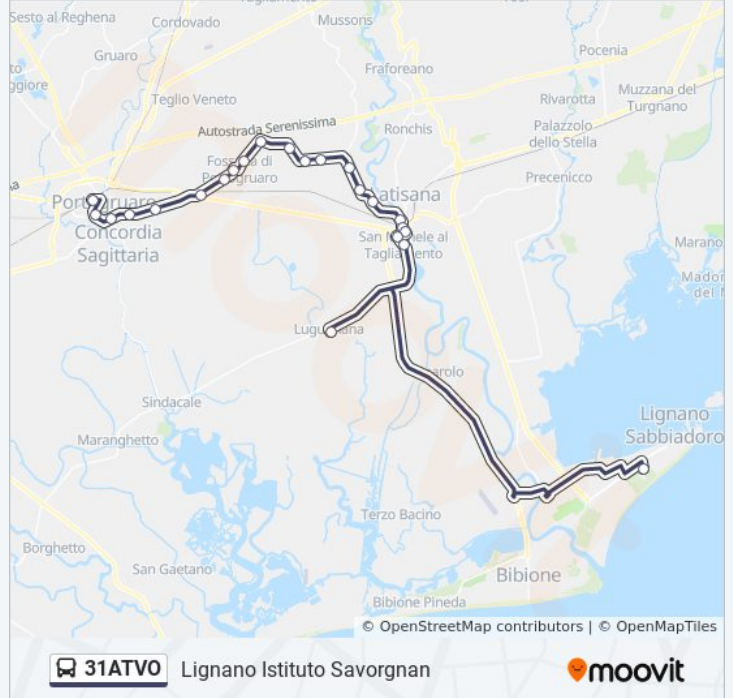

La linea bus 31ATVO (Lignano Istituto Savorgnan) ha 2 percorsi. Durante la settimana è operativa:

(1) Lignano Istituto Savorgnan: 06:45(2) Portogruaro: 13:00

Usa Moovit per trovare le fermate della linea bus 31ATVO più vicine a te e scoprire quando passerà il prossimo mezzo della linea bus 31ATVO

### Direzione: Lignano Istituto Savorgnan

23 fermate

[VISUALIZZA GLI ORARI DELLA LINEA](#)

Portogruaro Via Diaz 16 (Autostazione)  
Portogruaro Stadio Dir Sud  
Portogruaro Via Daniele Manin 14  
Portogruaro Viale Trieste 80 (Supermercato, Dir. Latisana)  
Portogruaro Caserme Dir Est  
Stiago Dir Nord  
Fossalta Di Port. Casa Cantoniera Dir Ovest  
Fossalta Di Port. Banca Dir Nord  
Fossalta Di Port. Viale Trieste 26  
Alvisopoli Dir Est  
Alvisopoli Case Bianche Dir Sud  
Pozzi Morossa Dir Est  
Molinovo Fornace Vecchia Dir Est  
Pozzi Dir Sud  
San Giorgio Al Tagl. Scuole Dir Sud  
San Giorgio Al Tagl. Dir Sud  
San Michele Vecchio Dir Sud  
San Michele Al Tagl. Ponte Dir Sud  
San Michele Al Tagl. Bar Bianco Dir Sud  
San Michele Al Tagl. Corso Del Popolo Dir Sud  
San Michele Al Tagl. Dir Sud

### Informazioni sulla linea bus 31ATVO

**Direzione:** Lignano Istituto Savorgnan

**Fermate:** 23

**Durata del tragitto:** 43 min

**La linea in sintesi:**

Lugugnana Dir Sud

Lignano Via Mezzasacca 1

**Direzione: Portogruaro**

Alvisopoli Dir Ovest

Fossalta Di Port. Via Giovanni XXIII

Fossalta Di Port. Banca Dir Sud

Fossalta Di Port. Casa Cantoniera Dir Est

Stiago Dir Sud