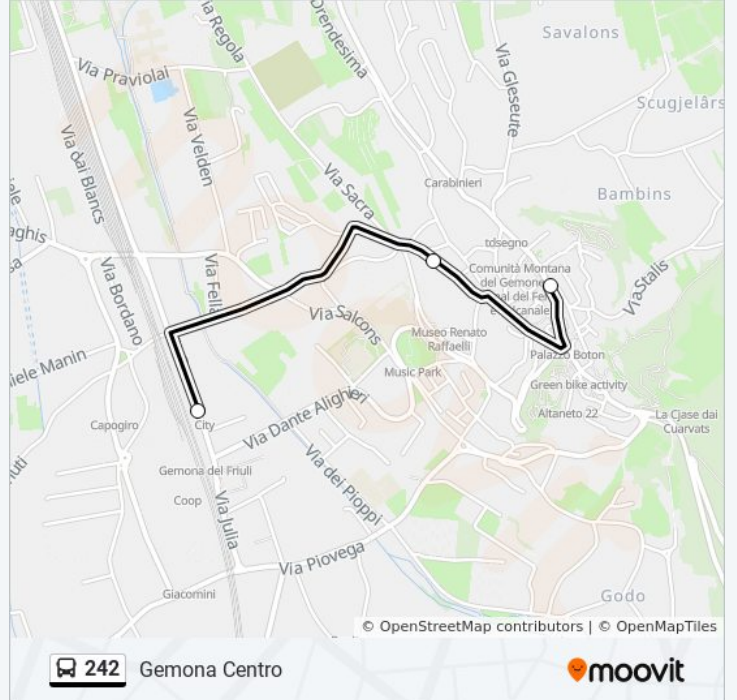

Gemona Alta Piazza Giuseppe Garibaldi 9

Gemona Alta Via Carlo Caneva (Fronte 165, Carabinieri)

Gemona Alta Via Bersaglio (Fronte Civico 63, Ex Latteria)

Gemona Alta Via Bersaglio 122 (Vigili Del Fuoco)

Gemona Largo Beorcje (Fronte Civico 4, Direzione Udine)

Informazioni sulla linea bus 242

Direzione: Gemona Autostazione

Fermate: 7

Durata del tragitto: 7 min

La linea in sintesi:

Direzione: Gemona Centro

3 fermate

[VISUALIZZA GLI ORARI DELLA LINEA](#)

Gemona Via Roma (Autostazione)

Gemona Alta Via Artico Di Prampero 85

Gemona Alta Piazza Giuseppe Garibaldi 9

Orari della linea bus 242

Orari di partenza verso Gemona Centro:

lunedì	06:35 - 14:05
martedì	06:35 - 14:05
mercoledì	06:35 - 14:05
giovedì	06:35 - 14:05
venerdì	06:35 - 14:05
sabato	06:35 - 14:05
domenica	Non in Servizio

Informazioni sulla linea bus 242

Direzione: Gemona Centro

Fermate: 3

Durata del tragitto: 5 min

La linea in sintesi:

Orari, mappe e fermate della linea bus 242 disponibili in un PDF su moovitapp.com. Usa [App Moovit](#) per ottenere tempi di attesa reali, orari di tutte le altre linee o indicazioni passo-passo per muoverti con i mezzi pubblici a Udine e Pordenone.