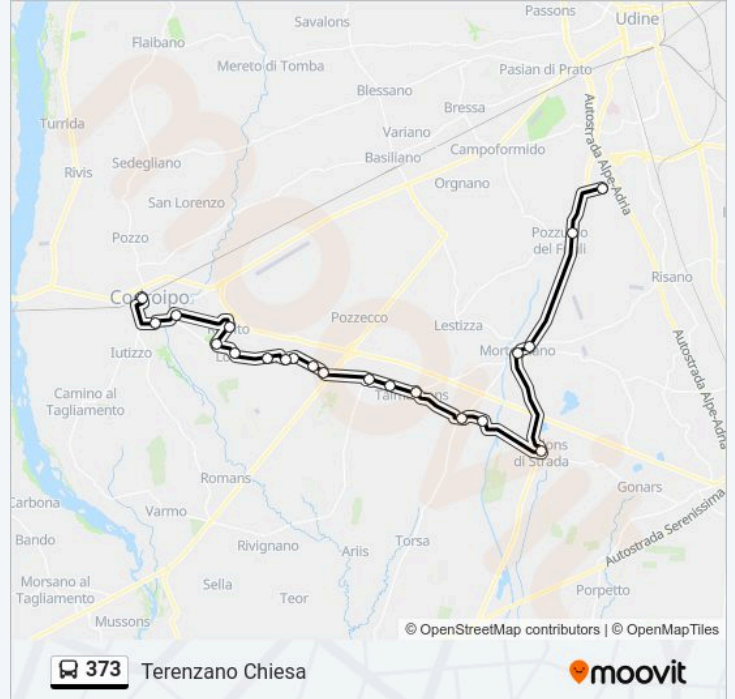

Flumignano Via IV Novembre 6 (Direzione Sant'Andrat)

Sant'Andrat Del Cormor Via Camillo Cavour 41

Castions Di Strada Viale Europa 6 (Direzione Udine)

Mortegliano Piazza Giuseppe Verdi 4 (Chiesa)

Mortegliano Sr 353 Via V.Buiatti 2 (Semaforo, Dir.Udine)

Pozzuolo Via 4 R.G.Cavalleria (Fr.Parco Rose, Dir.Udine)

Terenzano Piazza Terenzio 21 (Chiesa)

Direzione: Codroipo Autostazione

24 fermate

[VISUALIZZA GLI ORARI DELLA LINEA](#)

Terenzano Piazza Terenzio 2 (Chiesa)

Pozzuolo Via 4 R.G.Cavalleria (Bivio, Direzione Latisana)

Mortegliano Piazza Giuseppe Verdi 10 (Municipio)

Castions Di Strada Viale Europa 5

Sant'Andrat Del Cormor Via Camillo Cavour 50

Flumignano Via IV Novembre (Fronte Civico 6)

Talmassons Via Cesare Battisti (Fronte Civico 18)

Flambro Via Savorgnan 61 (Mulino)

Flambro Largo Brigata Julia 12

Flambro Largo Brigata Julia 11

Pozzecco Via Alessandro Manzoni 2 (Centro, Dir. Monumento)

Pozzecco Via A. Manzoni 42 (Bivio Monumento, Dir.Bertiolo)

Virco Piazza Delle Scuole 1 (Ex Bar, Direzione Bertiolo)

Virco Via Bertiolo 10 (Direzione Bertiolo)

Bertiolo Viale Rimembranze (Direzione Centro)

Orari della linea bus 373

Orari di partenza verso Codroipo Autostazione:

lunedì	06:38 - 07:02
martedì	06:38 - 07:02
mercoledì	06:38 - 07:02
giovedì	06:38 - 07:02
venerdì	06:38 - 07:02
sabato	06:38 - 14:48
domenica	Non in Servizio

Informazioni sulla linea bus 373

Direzione: Codroipo Autostazione

Fermate: 24

Durata del tragitto: 44 min

La linea in sintesi: