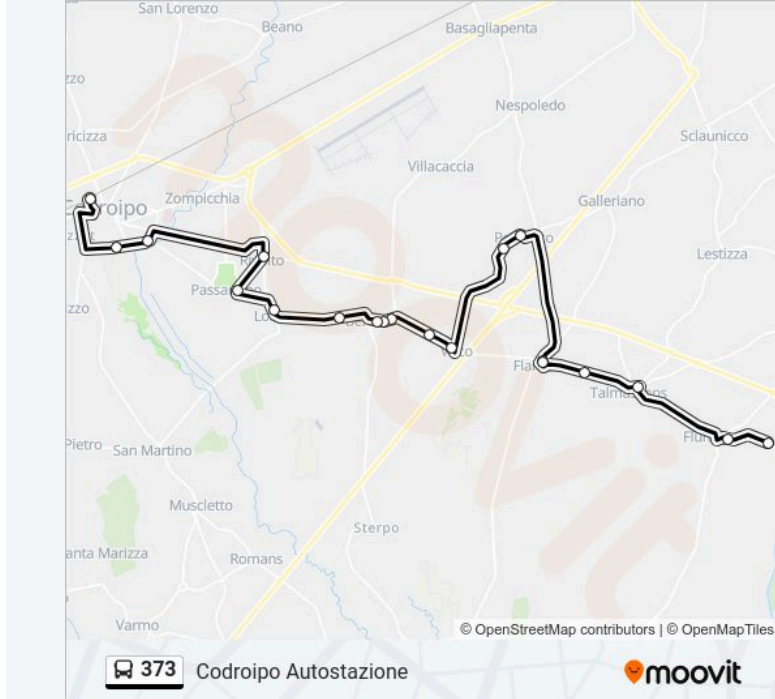

Direzione: S.Andrat Del Cormor

Fermate: 16

Durata del tragitto: 28 min

La linea in sintesi:

Direzione: Bertiolo Centro

8 fermate

[VISUALIZZA GLI ORARI DELLA LINEA](#)

Codroipo Via Cesare Battisti (Autostazione)

Informazioni sulla linea bus 373

Direzione: Codroipo Autostazione

Fermate: 24

Durata del tragitto: 44 min

La linea in sintesi:

Bertiolo Via Trieste 11 (Centro, Direzione Codroipo)

Bertiolo Via Roma 1 (Centro, Direzione Virco)

Bertiolo Via Madonna 42 (Cantine, Direzione Lonca)

Lonca Via Del Santuario 63 (Direzione Codroipo)

Passariano Via Rivolto 8 (Direzione Rivolto)

Rivolto Piazza Delle Scuole 7 (Rotonda, Direz. Villacaccia)

Codroipo Via Circonvallazione Est 35 (Al Cjanton)

Codroipo Via Circonvallazione Sud 27 (Centro Studi)

Codroipo Via Cesare Battisti (Autostazione)

Orari, mappe e fermate della linea bus 373 disponibili in un PDF su moovitapp.com. Usa App Moovit per ottenere tempi di attesa reali, orari di tutte le altre linee o indicazioni passo-passo per muoverti con i mezzi pubblici a Udine.