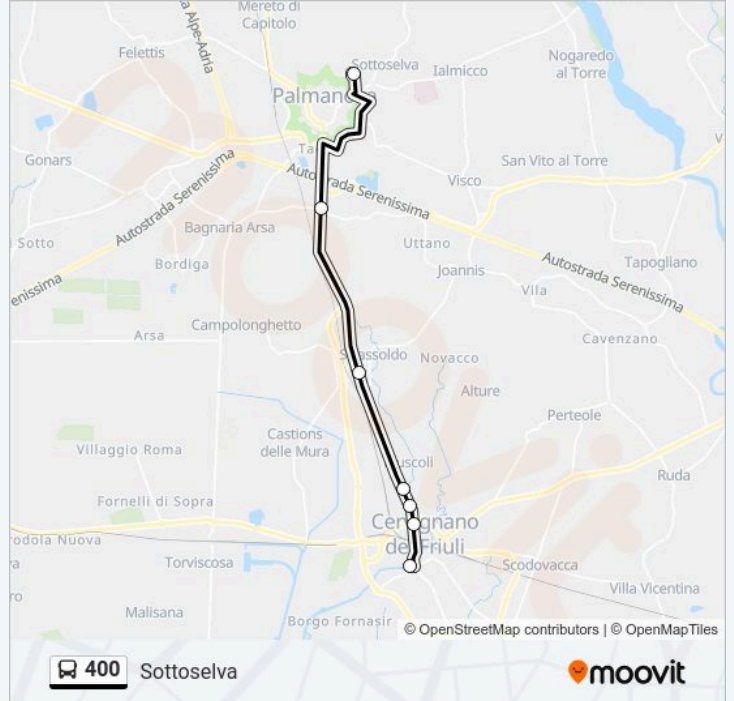

### Informazioni sulla linea bus 400

**Direzione:** Sottoselva

**Fermate:** 7

**Durata del tragitto:** 18 min

**La linea in sintesi:**

### Direzione: Udine Autostazione

24 fermate

[VISUALIZZA GLI ORARI DELLA LINEA](#)

Grado Piazza Vittorio Carpaccio (Autostazione)

Belvedere Sr352 Via Beligna Km 35 (Direzione Aquileia)

Aquileia Via G.Augusta (Park, Direzione Cervi), Loc. Beligna