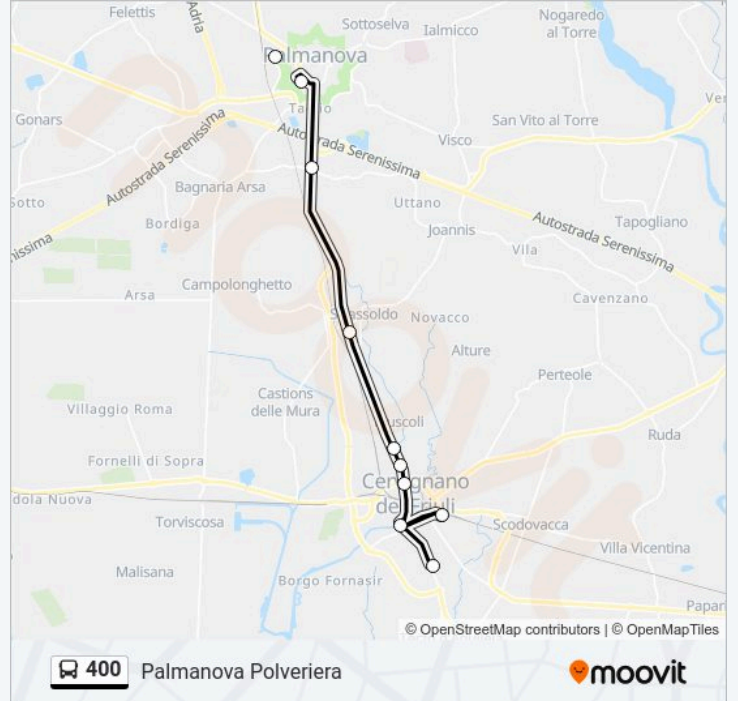

Palmanova Via Rota (Polveriera)

### Orari della linea bus 400

Orari di partenza verso Palmanova Polveriera:

lunedì	12:30 - 16:43
martedì	12:30 - 16:43
mercoledì	12:30 - 16:43
giovedì	12:30 - 16:43
venerdì	12:30 - 16:43
sabato	06:48 - 12:30
domenica	Non in Servizio

### Informazioni sulla linea bus 400

**Direzione:** Palmanova Polveriera

**Fermate:** 9

**Durata del tragitto:** 12 min

**La linea in sintesi:**

**Direzione: Palmanova Stazione**

2 fermate

[VISUALIZZA GLI ORARI DELLA LINEA](#)

Palmanova Via Rota (Polveriera)

Palmanova Via Della Stazione 11