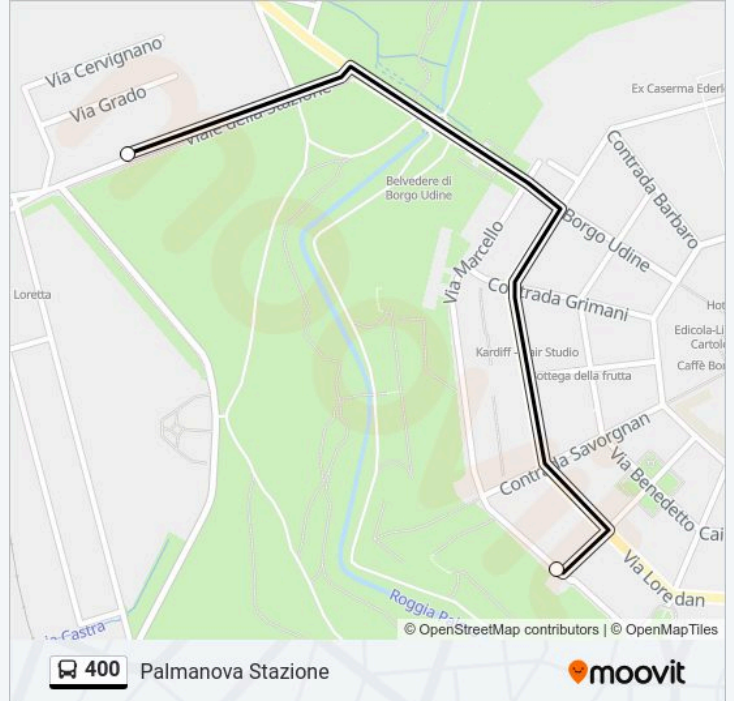

Palmanova Via Rota (Polveriera)

Palmanova Via Rota (Polveriera)

Palmanova Via Della Stazione 11

### Informazioni sulla linea bus 400

**Direzione:** Palmanova Stazione

**Fermate:** 2

**Durata del tragitto:** 2 min

**La linea in sintesi:**

### Direzione: Sevegliano

6 fermate

[VISUALIZZA GLI ORARI DELLA LINEA](#)

Udine Viale Europa Unità 37 (Autostazione)

Udine Via Renati 38 (Area 3, Deganutti)

Udine Via San Daniele 60 (Piazzale Osoppo)

Udine Piazzale Rita Levi Di Montalcini (Terminal Studenti)