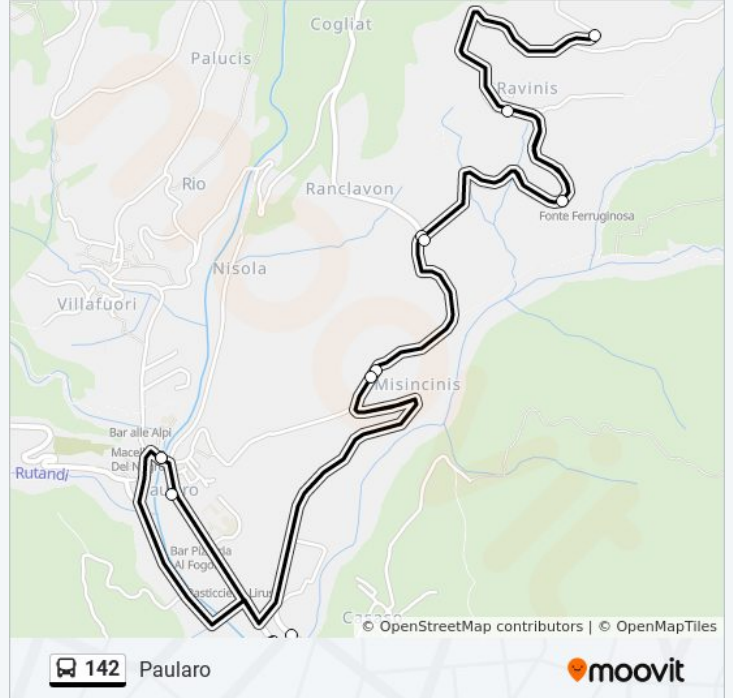

Informazioni sulla linea bus 142

Direzione: Paularo

Fermate: 13

Durata del tragitto: 29 min

La linea in sintesi:

Direzione: Paularo

14 fermate

[VISUALIZZA GLI ORARI DELLA LINEA](#)

- Paularo Piazza Julia (Centro)
- Paularo Piazza Nascimbeni 16 (Municipio)
- Paularo Via Roma 82 (Provenienza Centro)
- Paularo Via Piave (Caserma Finanza)
- Misincinis Via Cason Di Lanza (Direzione Ravinis)
- Cogliat Via Ravinis (Direzione Ravinis)
- Ravinis Alta Via Monte Pizzul
- Ravinis Via Ravinis (Parcheggio)
- Ravinis Via Ravinis (Chiesa)
- Cogliat Via Cason Di Lanza (Direzione Paularo)
- Misincinis Via Cason Di Lanza 40 (Direzione Paularo)
- Dierico Via Notaio Sartori 21
- Paularo Via Roma (Direzione Centro)
- Paularo Piazza Julia (Centro)

Orari della linea bus 142

Orari di partenza verso Paularo:

lunedì	06:30 - 08:35
martedì	06:30 - 08:35
mercoledì	06:30 - 08:35
giovedì	06:30 - 08:35
venerdì	06:30 - 08:35
sabato	06:30 - 08:35
domenica	Non in Servizio

Informazioni sulla linea bus 142

Direzione: Paularo

Fermate: 14

Durata del tragitto: 30 min

La linea in sintesi:

Orari, mappe e fermate della linea bus 142 disponibili in un PDF su moovitapp.com. Usa [App Moovit](#) per ottenere tempi di attesa reali, orari di tutte le altre linee o indicazioni passo-passo per muoverti con i mezzi pubblici a Udine e Pordenone.