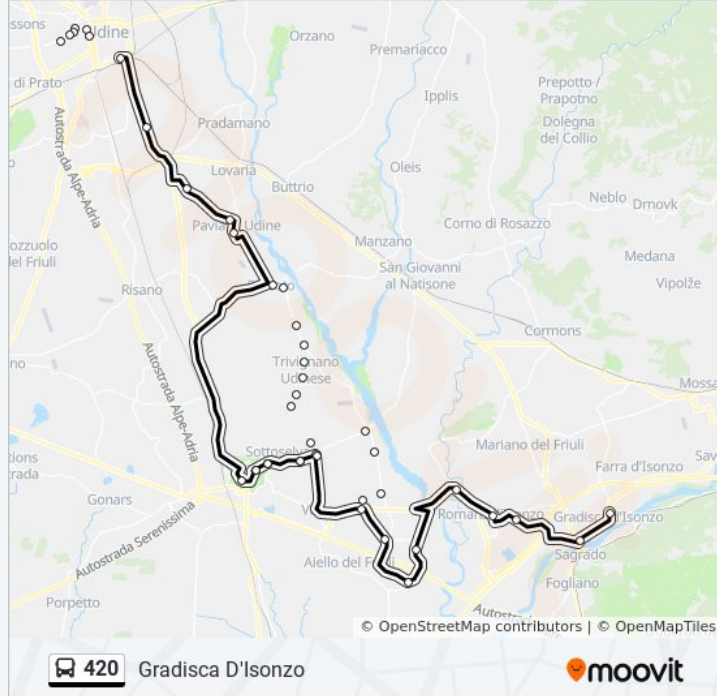

Informazioni sulla linea bus 420

Direzione: Gradisca D'Isonzo

Fermate: 33

Durata del tragitto: 75 min

La linea in sintesi:

Palmanova Borgo Cividale 41 (Coop)

Sottoselva Via Ponte Degli Speroni (Fronte 3, Caserme)

Jalmicco Via Natisone 11 (Ospedale)

Jalmicco Piazza Unione 11

Visco Via Gorizia 2

San Vito Al Torre Via Gorizia 6 (Casabianca)

Crauglio Via Aquileia 46

Campolongo Al Torre Via Puccini 1

Tapogliano Piazzale Dell'Esercito 31

Versa Strada Statale 252 Via De Claricini 6

Romans D'Isonzo Via Roma 18

Romans D'Isonzo Viale Trieste 20

Gradisca D'Isonzo Viale Trieste (Fronte 110, Ponte)

Gradisca D'Isonzo Viale Regina Elena (Giardini, Lato Parco)

Direzione: Udine Autostazione

32 fermate

[VISUALIZZA GLI ORARI DELLA LINEA](#)

Gradisca D'Isonzo Viale Regina Elena (Fronte 2, Giardini)

Gradisca D'Isonzo Viale Trieste (Fronte 221, Ponte)

Romans D'Isonzo Viale Trieste 17