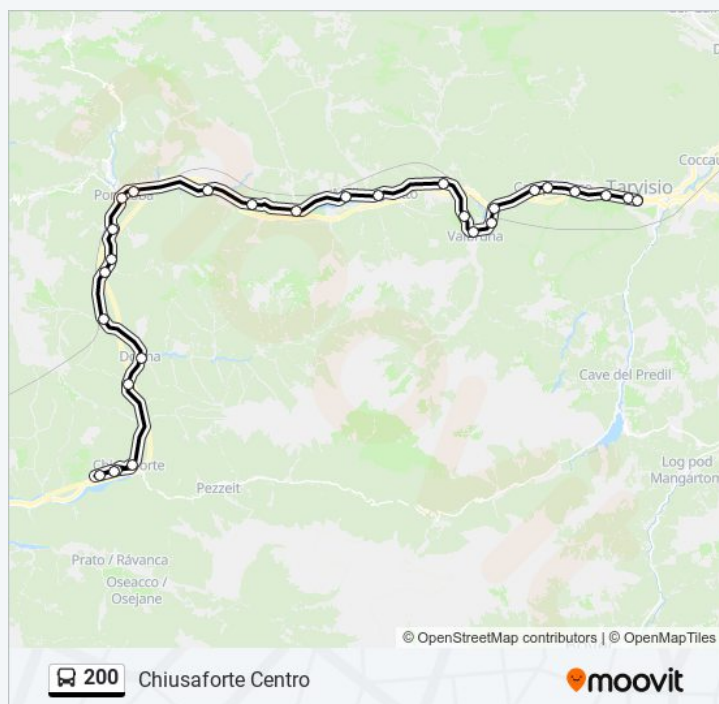

Pontebba Piazzale Cesare Battisti 3 (Stazione Fs, Dir. Udine)

Pontebba Piazza Dante Alighieri 8 (Direzione Carnia)

### Informazioni sulla linea bus 200

**Direzione:** Chiusaforte Centro

**Fermate:** 28

**Durata del tragitto:** 50 min

**La linea in sintesi:**

Pontebba Via Cavour (Direzione Carnia), Località San Rocco

Pietratagliata (Bivio Strada Regionale 13, Direzione Carnia)

Pietratagliata (Vecchia Statale, Direzione Carnia)

Dogna Strada Statale 13 (Direzione Carnia), Località Saletto

Dogna Via Roma 3 (Poste, Direzione Udine)

Dogna Strada Statale 13 (Direzione Carnia), Località Vidali