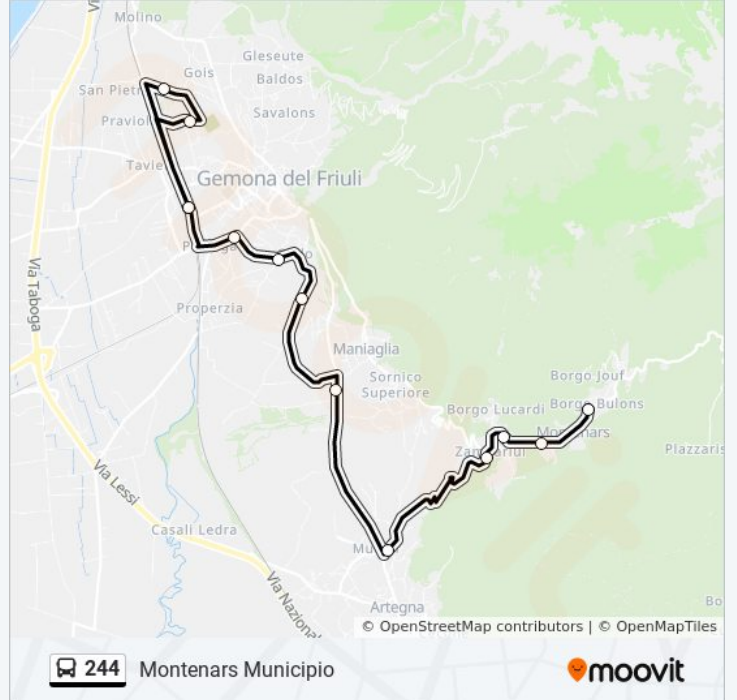

Fermate: 13

Durata del tragitto: 23 min

La linea in sintesi:

Direzione: Montenars Municipio

10 fermate

[VISUALIZZA GLI ORARI DELLA LINEA](#)

Gemona Via Roma (Autostazione)

Gemona Via Piovega (Fronte Parco Giochi)

lunedì	06:50 - 13:00
martedì	06:50 - 13:00
mercoledì	06:50 - 13:00
giovedì	06:50 - 13:00
venerdì	Non in Servizio
sabato	06:50 - 13:00
domenica	Non in Servizio

Informazioni sulla linea bus 244

Direzione: Montenars Municipio

Fermate: 10

Durata del tragitto: 15 min

La linea in sintesi:

Orari, mappe e fermate della linea bus 244 disponibili in un PDF su moovitapp.com. Usa [App Moovit](#) per ottenere tempi di attesa reali, orari di tutte le altre linee o indicazioni passo-passo per muoverti con i mezzi pubblici a Udine e Pordenone.