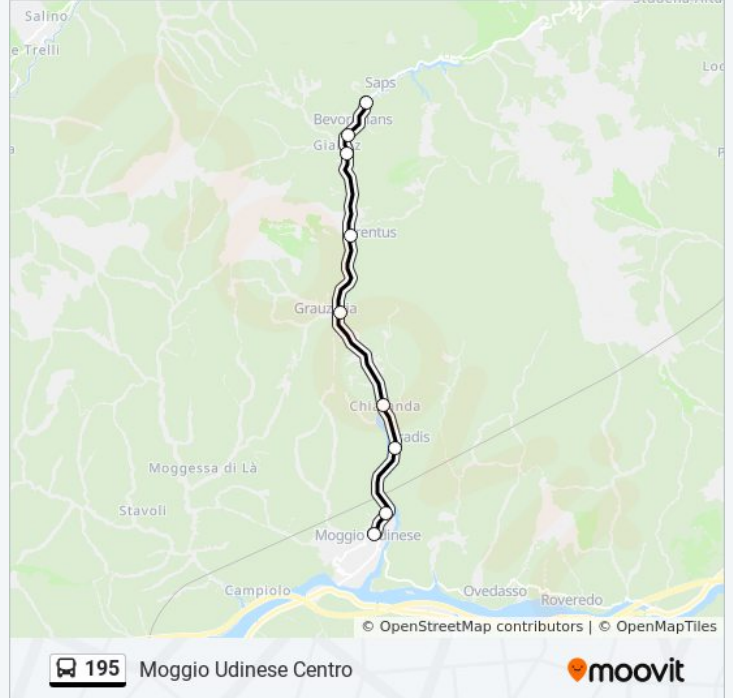

## Informazioni sulla linea bus 195

**Direzione:** Bevorchians

**Fermate:** 12

**Durata del tragitto:** 15 min

**La linea in sintesi:**

### Orari della linea bus 195

Orari di partenza verso Moggio Udinese Centro:

lunedì	07:40 - 18:20
martedì	07:40 - 18:20
mercoledì	07:40 - 18:20
giovedì	07:40 - 18:20
venerdì	07:40 - 18:20
sabato	07:40 - 18:20
domenica	Non in Servizio

### Informazioni sulla linea bus 195

**Direzione:** Moggio Udinese Centro

**Fermate:** 9

**Durata del tragitto:** 15 min

**La linea in sintesi:**

### Direzione: Moggio Udinese Ponte

5 fermate

[VISUALIZZA GLI ORARI DELLA LINEA](#)

Moggio Udinese Via Roma (Chiesa)

Moggio Udinese Piazza G. Nais (Fronte Monumento, Dir.Udine)

Moggio Udinese Via Giorgio Ermolli 26 (Direzione Udine)