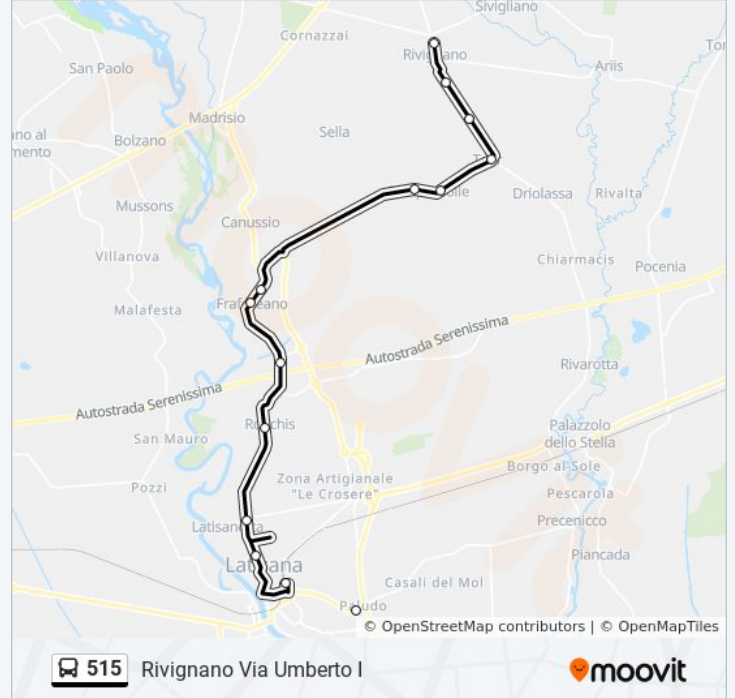

Pertegada Piazza Santo Spirito 18

Pertegada Via Florida 88 (Fontanina)

Gorgo Di Latisana Via Nicolò Tommaseo 59
(Volton)

Gorgo Di Latisana Via Nicolò Tommaseo (Chiesa)

Gorgo Di Latisana Via Tomadini 46

Latisana Via Sabbionera (Angolo Via Mauro,
Direz.Ospedale)

Latisana Via Sabbionera 83 (Ospedale)

Latisana Via Beorchia (Autostazione)

Latisana Via Crosere 116 (Rotonda Crosere)

Precenicco Via Edmondo Brian 77

Precenicco Via Edmondo Brian 29, Casali Bellina

Precenicco Piazza Roma 1

Precenicco Via Edmondo Brian 22, Casali Bellina

Precenicco Via Brian 60

Palazzolo Dello Stella Via Nazionale 59 (Bivio
Precenicco)

Rivarotta Via Vittorio Emanuele (Fronte Civico 52,
Dir.Teor)

Rivarotta Via Don Eugenio Zanini 48 (Direzione
Chiarmacis)

Chiarmacis Di Teor Via Friuli 7

Driolassa Via Nazionale Nord 8 (Direzione Teor)

Teor Piazza 4 Novembre (Fronte Civico 5,
Chiesa)

Teor Via Del Bersagliere 70

Rivignano Via Cavour 63

Rivignano Via Umberto I (Fronte Civico 51)

Direzione: Udine Autostazione

51 fermate

[VISUALIZZA GLI ORARI DELLA LINEA](#)

Lignano Via Amaranto (Autostazione)

Lignano Viale Centrale 22a (Camping
Sabbiaodoro)

Orari della linea bus 515

Orari di partenza verso Udine Autostazione:

lunedì	06:28 - 17:55
martedì	06:28 - 17:55
mercoledì	06:28 - 17:55
giovedì	06:28 - 17:55