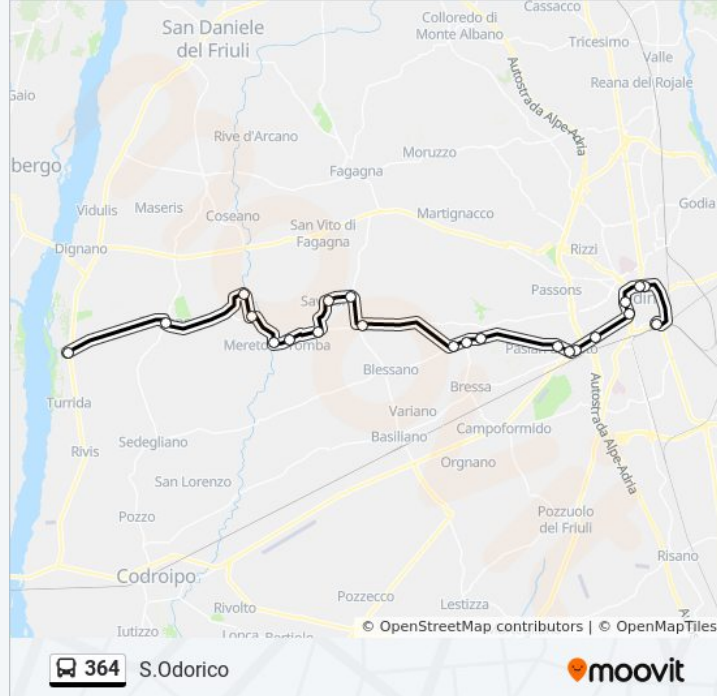

Flaibano Piazza Monumento Ai Caduti 9 (Dir. San Daniele)

San Odorico Di Flaibano Piazza Del Popolo 2

Redenzicco Via Redentore 3 (Centro, Direzione Turrída)

Redenzicco Via Redentore (Bivio, Direzione Rívis)

Turrída Piazza Cairoli 2 (Centro) Direzione Sedegliano

Turrída Via Fogazzaro (Fronte 45, Hotel)

Rívis Di Sedegliano Via Nazionale 51 (Direzione Gradisca)

Direzione: S.Odorico

21 fermate

[VISUALIZZA GLI ORARI DELLA LINEA](#)

Fermate: 21

Durata del tragitto: 50 min

La linea in sintesi:

Mereto Di Tomba Via Julia Divisione 7 (Municipio)

Mereto Di Tomba Piazza Della Vittoria 12
(Chiesa)

Barazzetto Via Maggiore 214

Nogaredo Di Corno Via Dei Fiori 4 (Campanile)

Flaibano Piazza Monumento Ai Caduti 9 (Dir. San
Daniele)

San Odorico Di Flaibano Piazza Del Popolo 2

Direzione: Udine Autostazione

22 fermate

[VISUALIZZA GLI ORARI DELLA LINEA](#)

San Odorico Di Flaibano Piazza Del Popolo 1