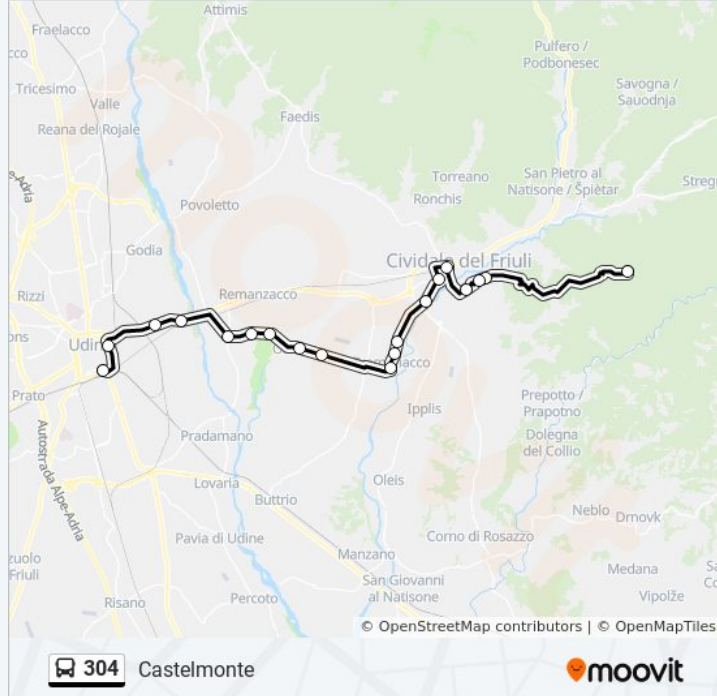

## Direzione: Castelmonte

19 fermate

[VISUALIZZA GLI ORARI DELLA LINEA](#)

- Udine Viale Europa Unità 37 (Autostazione)
- Udine Viale Trieste 46 (Parcheggio Teatro Nuovo)
- Udine Via Cividale 391 (Caserma Cavarzerani, Dir. Cividale)
- Udine Via Cividale 591 (Dir.Cividale), Località San Gottardo
- Remanzacco Strada Oselin (Fronte Civico 110)
- Selvis Via Orzano 8
- Casali Battiferro Strada Provinciale 48 (Civico 24, Museo)
- Orzano Via Premariacco 24
- Orzano Via Premariacco (Fr. 4, Dir.Cividale), Casali Pasch
- Premariacco Via Fiore Dei Liberi (Fronte Civico 1, Piazza)
- Premariacco Via Fiore Dei Liberi 30 (Coop)
- Premariacco Via Fiore Dei Liberi 66 (Bivio San Mauro)
- Cividale SP 14 Via Nazioni Unite (Bivio Grupignano)
- Cividale Via Leonardo Da Vinci (Fronte 8, Rotonda Gallo)
- Cividale Del Friuli Via G. Perusini (Centro Intermodale)
- Cividale Via Tombe Romane 1 (Pensilina)

## Informazioni sulla linea bus 304

**Direzione:** Castelmonte

**Fermate:** 19

**Durata del tragitto:** 40 min

**La linea in sintesi:**

Cividale Via Carraria 22 (Distretto Sanitario)

Cividale Via Carraria 100 (Parco Della Lesa)

### Direzione: Udine Autostazione

19 fermate

[VISUALIZZA GLI ORARI DELLA LINEA](#)

Castelmonte Strada Provinciale 31 (Piazzale)

Cividale Via Carraria 87 (Parco Della Lesa)

Cividale Via Carraria 29 (Distretto Sanitario)

### Informazioni sulla linea bus 304

**Direzione:** Udine Autostazione

**Fermate:** 19

**Durata del tragitto:** 50 min

**La linea in sintesi:**

Udine Via Cividale (Fronte 591), Località San  
Gottardo

Udine Via Cividale 530 (Caserma Cavarzerani)