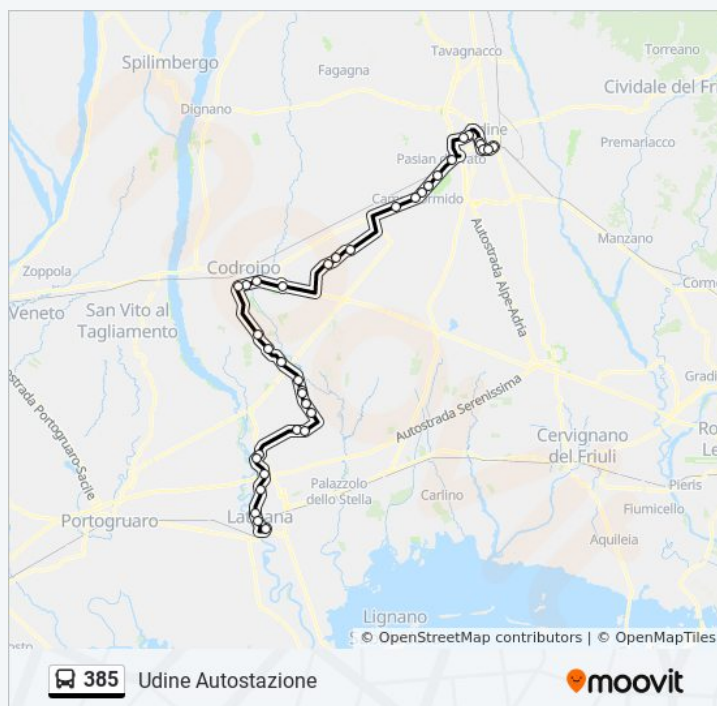

Rivignano Via Codroipo 2 (Asilo)

Rivignano Via Codroipo 102 (Direzione Codroipo)

Romans Di Varmo Via Delle Risorgive 11 (Direzione Muscletto)

Muscletto Via Roveredo 15 (Direzione Codroipo)

S.Martino Di Codroipo Via Lignano (Bivio, Dir. Codroipo)

Codroipo Via Latisana 29 (4 Fontane)

Codroipo Via Circonvallazione Sud 92 (Campo Sportivo)

Codroipo Via Francesco Ostermann 80 (Al Fogolar)

Rivolto Piazza Delle Scuole (Rotonda, Direzione Codroipo)

Villacaccia Via Nespoledo 2 (Direzione

Orari della linea bus 385

Orari di partenza verso Udine Autostazione:

lunedì	06:23 - 06:30
martedì	06:23 - 06:30
mercoledì	06:23 - 06:30
giovedì	06:23 - 06:30
venerdì	06:23 - 06:30
sabato	06:23 - 06:30
domenica	Non in Servizio

Informazioni sulla linea bus 385

Direzione: Udine Autostazione

Fermate: 37

Durata del tragitto: 98 min

La linea in sintesi:

Nespoledo)

Nespoledo Via Vittorio Veneto 85 (Direzione Centro)

Nespoledo Piazza Verdi 5 (Direzione Campoformido)