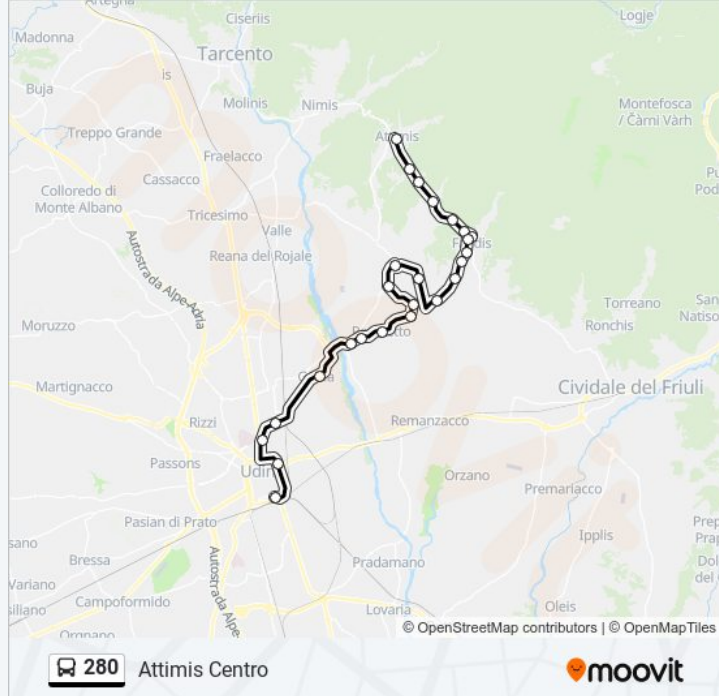

Ronchis Di Faedis Via Matteotti 9

Faedis Via Udine (Fronte Civico 260)

Faedis Via Udine (Fronte Civico 164)

Faedis Via Udine (Fronte Civico 100)

Faedis Via Udine (Fronte Civico 100)

Orari della linea bus 280

Faedis Piazza I Maggio 23 (Centro)

Faedis Via Tarcento 34

Borgo Poiana Strada Regionale 356 (Direzione Tarcento)

Racchiuso Via Faedis 13 (Trattoria)

Partistagno Via Attimis 8 (Direzione Tarcento),
Borgo Faris

Partistagno Via Attimis (Direzione Tarcento),
Borgo Piccoli

Attimis Piazza Zorutti 1

Direzione: Prosenicco

39 fermate

[VISUALIZZA GLI ORARI DELLA LINEA](#)

Udine Viale Europa Unità 37 (Autostazione)

Udine Via Renati 28 (Area 2)

Udine Viale Vat (Fronte Civico 6, Parco Piazzale Chiavris)

Udine Viale Vat 111 (Bar)

Udine Via Liguria 267 (Piazza, Dir. Povoletto),
Località Godia

Salt Via Udine 19 (Piazza)

Salt Via Ermes Di Colloredo 28 (Poste)