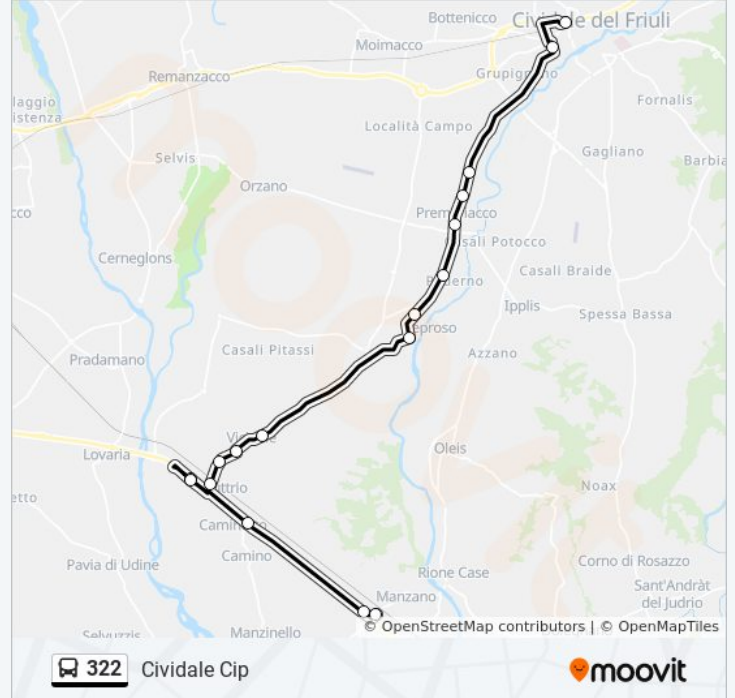

Direzione: Cividale Cip

17 fermate

[VISUALIZZA GLI ORARI DELLA LINEA](#)

Manzano Via 4 Novembre 10 (Direzione Udine)

Manzano Via Udine 8 (Fronte Autostazione, Direzione Udine)

Buttrio Via Nazionale 41 (Danieli, Direzione Udine)

Buttrio Via Nazionale 19 (Angolo Via Pavia, Direzione Udine)

Buttrio Via Nazionale 20 (Angolo Via Pavia, Direz. Manzano)

Buttrio Via Divisione Julia 47 (Ponte Ferrovia, Dir.Cividale)

Buttrio Via Divisione Julia 2 (Chiesa) Direzione Udine

Paderno Di Premariacco Via Olimpia 7 (Direzione Cividale)

Premariacco Via Fiore Dei Liberi (Fronte Civico 1, Piazza)

Premariacco Via Fiore Dei Liberi 30 (Coop)

Premariacco Via Fiore Dei Liberi 66 (Bivio San Mauro)

Direzione: Cividale Cip

Fermate: 17

Durata del tragitto: 28 min

La linea in sintesi:

Cividale Via Leonardo Da Vinci (Fronte 8, Rotonda Gallo)

Cividale Del Friuli Via G. Perusini (Centro Intermodale)

Orari, mappe e fermate della linea bus 322 disponibili in un PDF su moovitapp.com. Usa [App Moovit](#) per ottenere tempi di attesa reali, orari di tutte le altre linee o indicazioni passo-passo per muoverti con i mezzi pubblici a Udine e Pordenone.