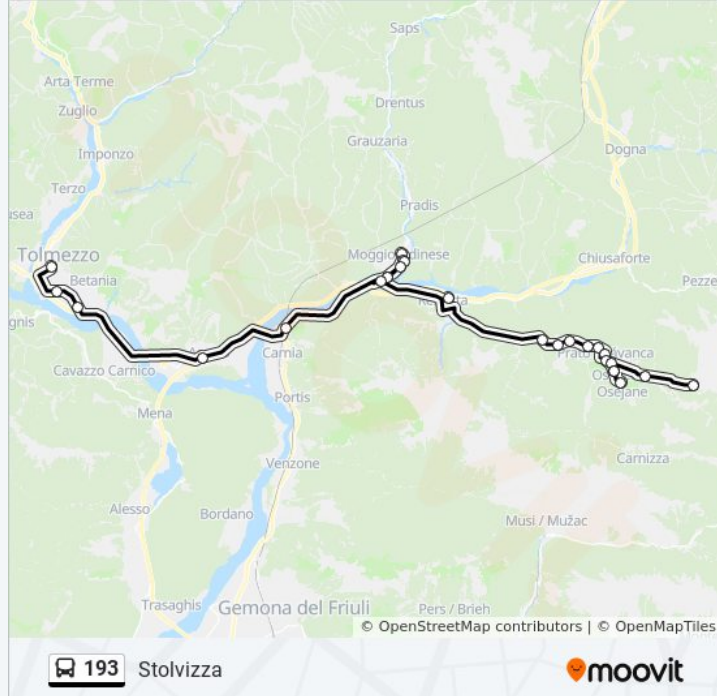

Oseacco Di Resia, Via Flavia (Bivio Oseacco, Dir. Stolvizza)

Oseacco Di Resia Via Dei Corazzieri (Dir.Centro), Loc. Rauna

Oseacco Di Resia Via Aldo Madotto (Campanile)

Oseacco Di Resia Viale Dei Corazzieri (Dir.Resia), Loc.Rauna

Stolvizza Via Udine (Direzione Stolvizza), Loc. Zamlin

Stolvizza Via Udine

Direzione: Tolmezzo Autostazione

27 fermate

[VISUALIZZA GLI ORARI DELLA LINEA](#)

Stolvizza Via Udine

Stolvizza Via Udine (Direzione Resiutta), Loc. Zamlin

Resia SP 52 (Ponte Rop, Direzione Prato Di Resia)

Prato Di Resia Via Tesa (Lipovaz, Direzione San Giorgio)

Orari della linea bus 193

Orari di partenza verso Tolmezzo Autostazione:

lunedì	06:55 - 13:30
martedì	06:55 - 13:30
mercoledì	06:55 - 13:30
giovedì	06:55 - 13:30
venerdì	06:55 - 13:30
sabato	06:55 - 13:30
domenica	Non in Servizio

Informazioni sulla linea bus 193

Direzione: Tolmezzo Autostazione

Fermate: 27

Durata del tragitto: 53 min

La linea in sintesi:

Prato Di Resia Via S.Giorgio (Direz. Stolvizza),
Loc.Varcota

S.Giorgio Di Resia Via Prato (Direz. Resiutta),
Loc.Poie