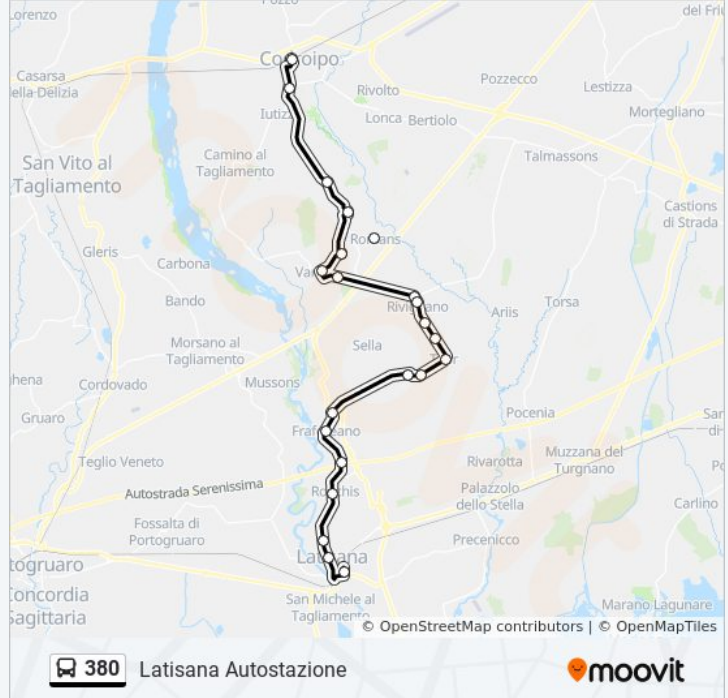

### Informazioni sulla linea bus 380

**Direzione:** Latisana Autostazione

**Fermate:** 22

**Durata del tragitto:** 40 min

**La linea in sintesi:**

Campomolle Via Vittorio Veneto (Roggia)

Fraforeano Corso San Valentino 63 (Direzione Latisana)

Fraforeano Corso San Valentino 21 (Fronte Chiesa)

Ronchis Via Codroipo (Angolo Via Garibaldi)

Ronchis Corso Italia 72 (Municipio)

Latisanotta Via Roma 6 (Semaforo)

Latisana Via Egregis Gaspari (Lato Stadio)

Latisana Via Beorchia (Autostazione)

Muscletto Via Roveredo 2 (Direzione Rivignano)

Romans Di Varmo Via Delle Sorgive 26 (Prov. Muscletto)

Rivignano Via Codroipo 55

Rivignano Via Codroipo 5 (Fronte Asilo)

Rivignano Via Umberto I (Civico 51, Direzione Teor)