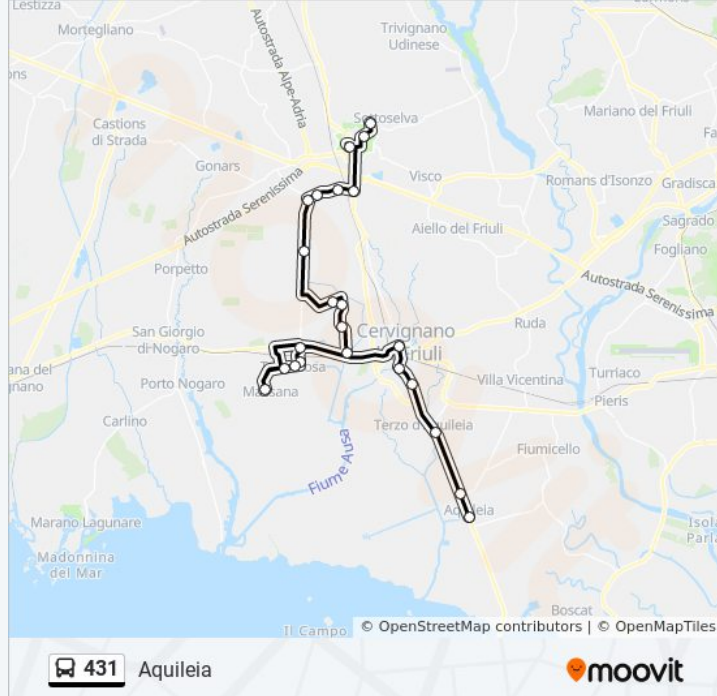

Torviscosa Via Stradone Zuino Nord (Fr. 237, Distributore)

Torviscosa Via Vittorio Veneto (Fronte Parco, Carabinieri)

Torviscosa Viale Marconi (Lato Parco Chiesa)

Torviscosa Viale Marconi (Fronte Civico 256)

Informazioni sulla linea bus 431

Direzione: Aquileia

Fermate: 23

Durata del tragitto: 55 min

La linea in sintesi:

Cervignano Del Friuli Piazza G. Marconi (Autostazione)

Cervignano Del Friuli Via Aquileia 82 (Bivio, Dir.Grado)

Terzo D'Aquileia Via Giulia Augusta 7 (Direzione Grado)

Aquileia Via Giulia Augusta (Fronte 59, Porte Direz. Grado)

Aquileia Via G.Augusta (Park, Dir.Grado), Loc. Beligna

Direzione: Palmanova

24 fermate

[VISUALIZZA GLI ORARI DELLA LINEA](#)

Grado Piazza Vittorio Carpaccio (Autostazione)

Belvedere Sr352 Via Beligna Km 35 (Direzione Aquileia)

Aquileia Via G.Augusta (Park, Direzione Cervi), Loc. Beligna

Aquileia Via Giulia Augusta 74 (Porte, Direz. Cervignano)