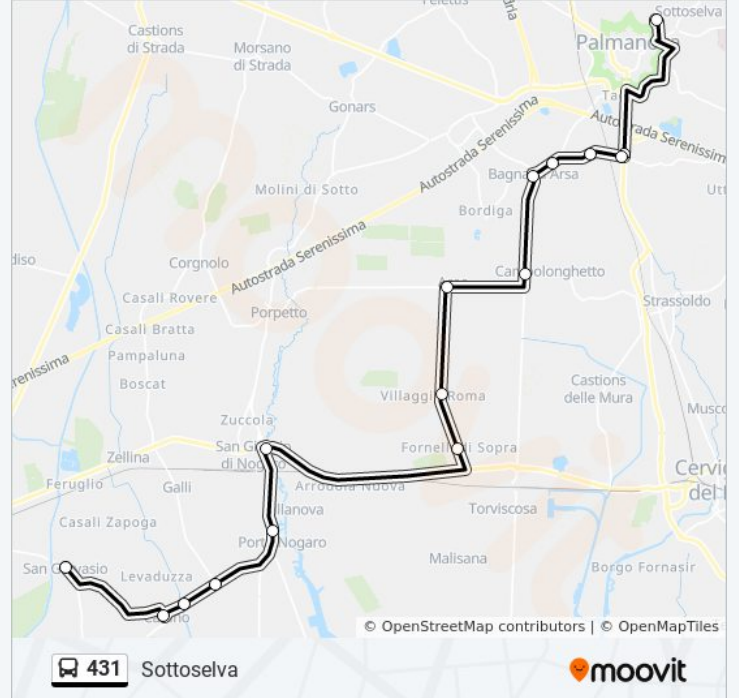

Sevegliano Via Roma 66 (Semaforo Sr352,
Direzione Udine)

Sevegliano Via Julia (Fronte 29, Semaforo Sr352

Orari della linea bus 431

Orari di partenza verso Sottoselva:

lunedì	07:46
martedì	07:46
mercoledì	07:46
giovedì	07:46
venerdì	07:46
sabato	07:46
domenica	Non in Servizio

Informazioni sulla linea bus 431

Direzione: Sottoselva

Fermate: 16

Durata del tragitto: 42 min

La linea in sintesi:

Direzione Ud

Sottoselva Via Risorgimento (Scuole)

Orari, mappe e fermate della linea bus 431 disponibili in un PDF su moovitapp.com. Usa [App Moovit](#) per ottenere tempi di attesa reali, orari di tutte le altre linee o indicazioni passo-passo per muoverti con i mezzi pubblici a Udine e Pordenone.