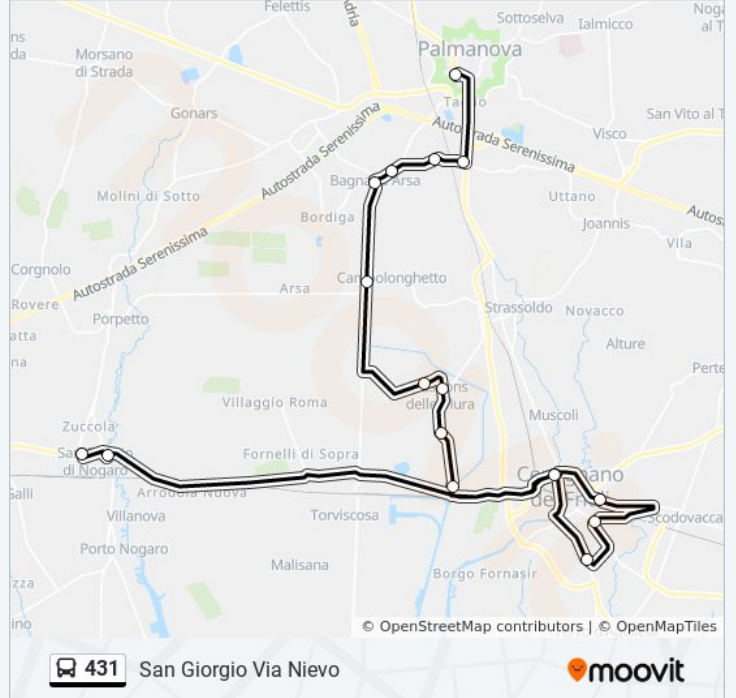

Cervignano Del Fr. Via Chiozza 2 (Caserma, Dir. Scodovacca)

Cervignano Del Friuli Via M. Ramazzotti 41 (Ist.

Orari della linea bus 431

Orari di partenza verso San Giorgio Via Nievo:

lunedì	07:40
martedì	07:40
mercoledì	07:40
giovedì	07:40
venerdì	07:40
sabato	07:40
domenica	Non in Servizio

Informazioni sulla linea bus 431

Direzione: San Giorgio Via Nievo

Fermate: 17

Durata del tragitto: 56 min

La linea in sintesi:

Malignani)

Cervignano Del Friuli Viale Venezia (Rotonda Dir.Torviscosa)

San Giorgio Di Nogaro Via Emilia (Autostazione)

S.Giorgio Di Nogaro Via Nievo 10

Direzione: Sottoselva

16 fermate

[VISUALIZZA GLI ORARI DELLA LINEA](#)

San Gervasio Via IV Novembre 19

Carlino Via Garibaldi 7

Carlino Via San Giorgio Di Nogaro (Dir. Nogaro),
Loc. Banduz