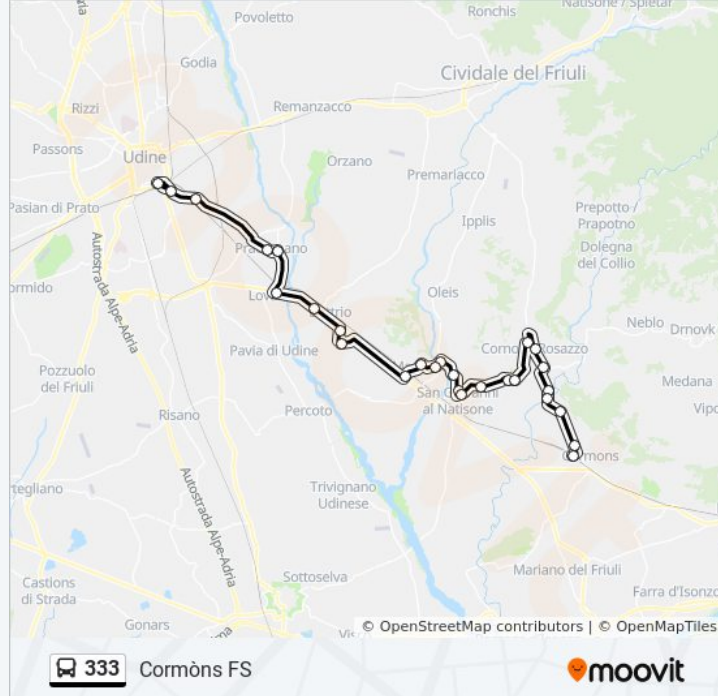

Informazioni sulla linea bus 333

Direzione: Cormòns FS

Fermate: 27

Durata del tragitto: 45 min

La linea in sintesi:

Dolegnano Via Dolegnano Di Sopra 46 (Direzione S.Andrat)

Corno Di Rosazzo Piazza 27 Maggio 1944 2 (Chiesa)

Corno Di Rosazzo Piazza Divisione Julia 1 (Municipio)

S.Andrat Dello Judrio Via Aquileia 40

Visinale Del Judrio Via Paolo Diacono (Fronte 19)

Visinale Del Judrio Via Diacono 10 (Autogamma, Dir.Cormons)

Brazzano Via XXIV Maggio 4

Cormòns Via Brazzano (Fronte Civico 3)

Cormòns Via Alcide De Gasperi (Stazione Ferroviaria)

Direzione: Udine Autostazione

27 fermate

[VISUALIZZA GLI ORARI DELLA LINEA](#)

Cormòns Via Alcide De Gasperi (Stazione Ferroviaria)

Cormòns Viale Venezia Giulia 69 (Fronte Ospedale)

Brazzano Via Italia 2

Visinale Del Judrio Via P.Diacono (Fronte 12, Autogamma)

Visinale Del Judrio Via Paolo Diacono 17

S.Andrat Dello Judrio Via Aquileia 31