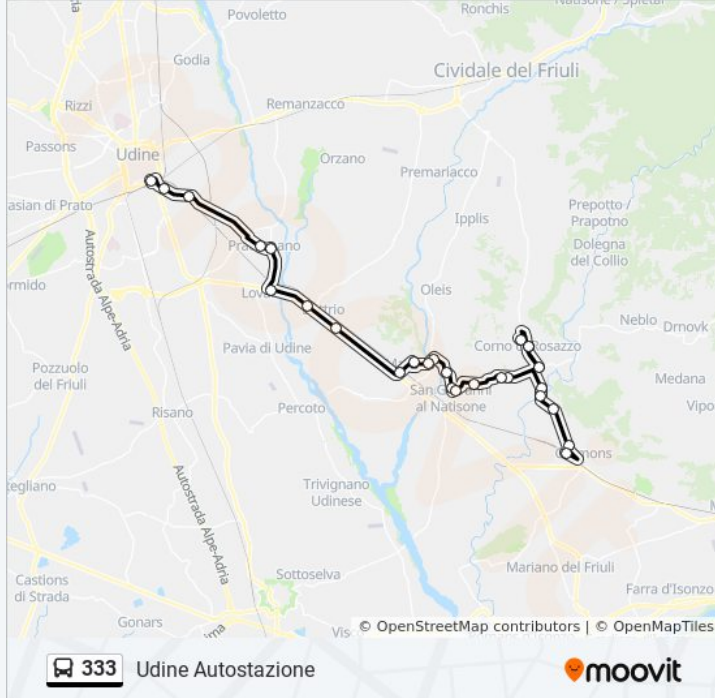

Cormòns Via Brazzano (Fronte Civico 3)

Cormòns Via Alcide De Gasperi (Stazione Ferroviaria)

Direzione: Udine Autostazione

27 fermate

[VISUALIZZA GLI ORARI DELLA LINEA](#)

Cormòns Via Alcide De Gasperi (Stazione Ferroviaria)

Fermate: 27

Durata del tragitto: 45 min

La linea in sintesi:

Dir.Centro)

San Giovanni Al Natisone Piazzale Kuchl

Manzano Via San Giovanni

Manzano Via Alcide De Gasperi 1 (Ponte,
Direzione Udine)

Manzano Via Natisone 85 (Direzione Udine)

Manzano Via Roma 7 (Piazza)

Manzano Via 4 Novembre 10 (Direzione Udine)

Buttrio Via Nazionale 41 (Danieli, Direzione
Udine)

Buttrio Via Nazionale 19 (Angolo Via Pavia,
Direzione Udine)

Lovaria Via Nazionale 8 (Rotonda, Direzione
Udine)

Pradamano Via 1 Maggio 51 (Parco)

Pradamano Via Udine 24 (Fronte Scuole)

Udine Via Pradamano 112 (Rotonda Via Buttrio)

Udine Via Pradamano 18 (Scuola Media Fermi)

Udine Viale Europa Unità 37 (Autostazione)