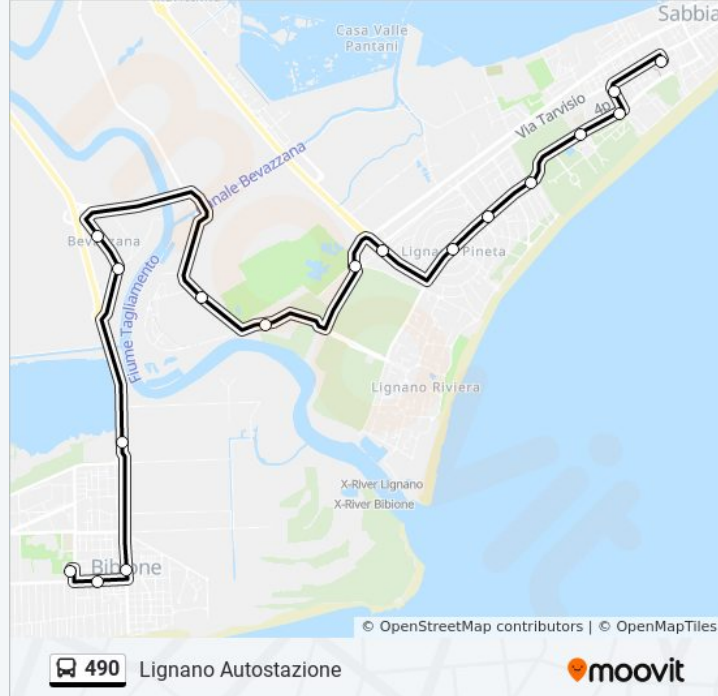

## Informazioni sulla linea bus 490

**Direzione:** Bibione Autostazione

**Fermate:** 16

**Durata del tragitto:** 34 min

**La linea in sintesi:**

### Direzione: Lignano Autostazione

18 fermate

[VISUALIZZA GLI ORARI DELLA LINEA](#)

- Bibione Via Maja 86 (Autostazione)
- Bibione Via Orsa Maggiore 21
- Bibione Corso Del Sole (Fronte 170, Distributore Dir.Lignano)
- Bibione Via Pineda 21 (Madonnina, Direzione Lignano)
- Bevazzana Di S.Michele Via Bevazzana 37 (Direzione Lignano)
- Bevazzana Di S.Michele Via Bevazzana 15 (Direzione Lignano)
- Lignano Via Casa Bianca (Fronte Civico 36)
- Lignano Via Giorgio Scerbanenco (Parco Zoo)
- Lignano Via Casa Bianca (Fronte Green Village)
- Lignano Viale Tagliamento 81
- Lignano Via Dei Pini 35a (Market)
- Lignano Piazza Rosa Dei Venti 1
- Lignano Corso Degli Alisei 20 (La Botte)
- Lignano Viale Centrale 33a (Giardini)
- Lignano Viale Centrale 29 (Colonie)
- Lignano Viale Centrale (Fronte 22a, Camping Sabbiadoro)

### Informazioni sulla linea bus 490

**Direzione:** Lignano Autostazione

**Fermate:** 18

**Durata del tragitto:** 27 min

**La linea in sintesi:**

Lignano Via Sabbiaodoro (Fronte Civico 6, Il Gambero)

Lignano Via Amaranto (Autostazione)