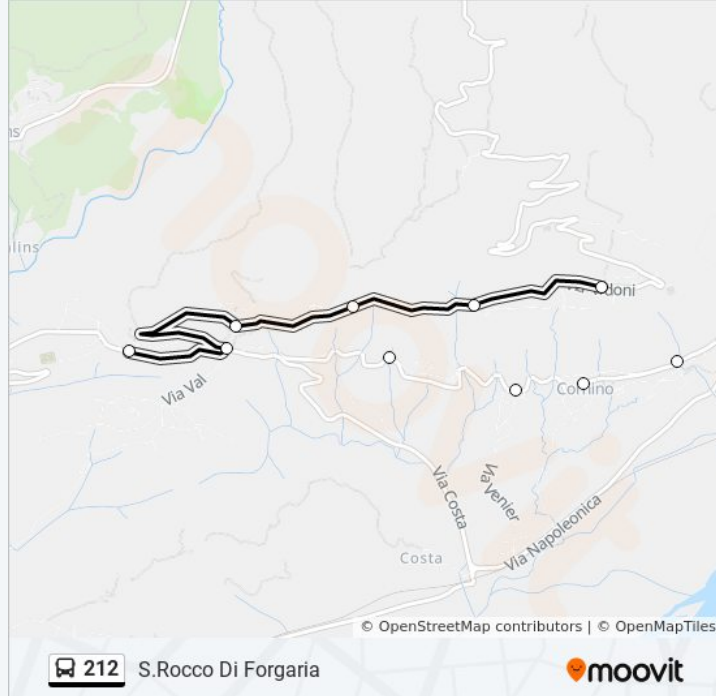

Cornino Via Muris 21 (Direzione Forgaria)

Cornino Via Dante Alighieri 4 (Direzione Forgaria)

Cornino Via Venier 1 (Direzione Forgaria), Borgo Venier

Forgaria Via Cornino (Angolo Via Prat, Direzione Centro)

Forgaria Via Cornino (Direzione Centro), Borgo Grap

Forgaria Piazza Tre Martiri 4 (Municipio, Dir.Flagogna)

Forgaria Piazza Tre Martiri 12 (Fronte Municipio)

Forgaria Via Coletti 3 (Direzione San Rocco)

Forgaria Via Jogna 2 (Direzione San Rocco)

San Rocco Via Collino 6 (Angolo Via Tambosco)

San Rocco Via Vidoni 9 (Piazza Chiesa)

Direzione: San Daniele

22 fermate

[VISUALIZZA GLI ORARI DELLA LINEA](#)

San Rocco Via Vidoni 9 (Piazza Chiesa)

San Rocco Via Collino 7 (Angolo Via Tambosco, Dir. Forgaria)

Forgaria Via Jogna 1 (Municipio, Direzione Centro)

Forgaria Via Coletti 4 (Direzione Centro)

Forgaria Piazza Tre Martiri 4 (Municipio, Dir.Flagogna)

Forgaria Via Cornino 2 (Provenienza Centro), Borgo Grap