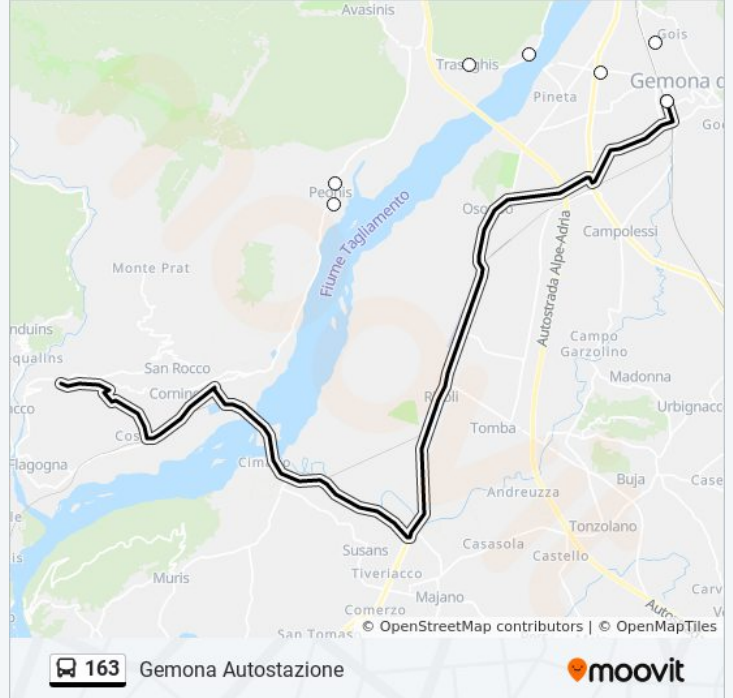

Informazioni sulla linea bus 163

Direzione: Forgaria Municipio

Fermate: 4

Durata del tragitto: 22 min

La linea in sintesi:

Direzione: Gemona Autostazione

11 fermate

[VISUALIZZA GLI ORARI DELLA LINEA](#)

Informazioni sulla linea bus 163

Direzione: Gemona Autostazione

Fermate: 11

Durata del tragitto: 23 min

La linea in sintesi:

Direzione: Osoppo Via Batterie

13 fermate

[VISUALIZZA GLI ORARI DELLA LINEA](#)

Direzione: Osoppo Zona Industriale

Fermate: 16

Durata del tragitto: 35 min

La linea in sintesi:

Rivoli Z.I. Via Europa (Fronte 1, Fantoni
Direzione Tomba)

Direzione: Peonis Via Bottecchia

12 fermate

[VISUALIZZA GLI ORARI DELLA LINEA](#)