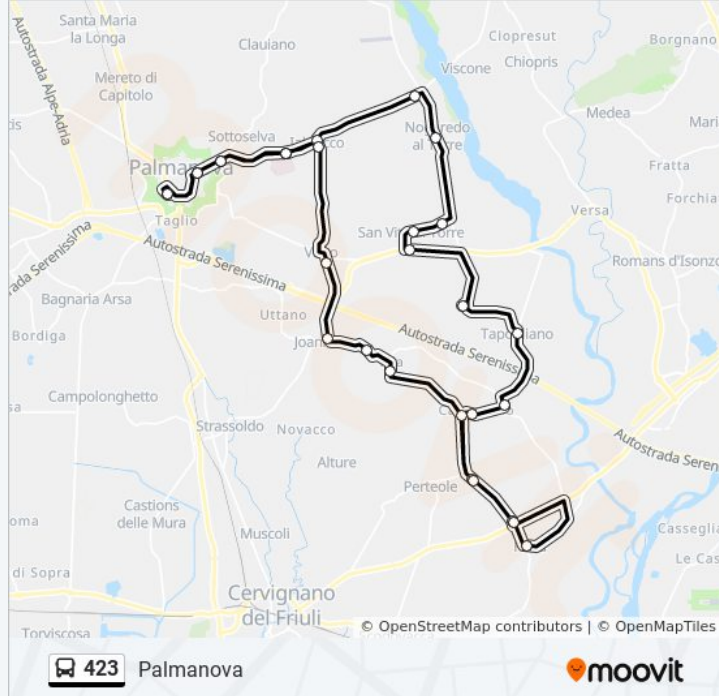

## Direzione: Palmanova

29 fermate

[VISUALIZZA GLI ORARI DELLA LINEA](#)

Palmanova Via Rota (Polveriera)

Palmanova Borgo Cividale 41 (Coop)

Sottoselva Via Ponte Degli Speroni (Fronte 3, Caserme)

Jalmicco Via Natisone 11 (Ospedale)

## Informazioni sulla linea bus 423

**Direzione:** Palmanova

**Fermate:** 29

**Durata del tragitto:** 55 min

**La linea in sintesi:**

San Vito Al Torre Via Gorizia 3 (Casabianca)

San Vito Al Torre Via Roma 70 (Municipio)

San Vito Al Torre Via Roma 168 (Campo Sportivo)

Nogaredo Al Torre Via Udine 36

Nogaredo Al Torre Via Remis 8 (Zona Artigianale)

Jalmicco Via Udine 1 (Piazza)

Jalmicco Via Natisone 11 (Ospedale)

Sottoselva Via Ponte Degli Speroni 3 (Caserme)

Palmanova Borgo Cividale 42 (Coop)

Palmanova Via Rota (Polveriera)

Orari, mappe e fermate della linea bus 423 disponibili in un PDF su [moovitapp.com](https://moovitapp.com). Usa [App Moovit](https://moovitapp.com) per ottenere tempi di attesa reali, orari di tutte le altre linee o indicazioni passo-passo per muoverti con i mezzi pubblici a Udine e Pordenone.