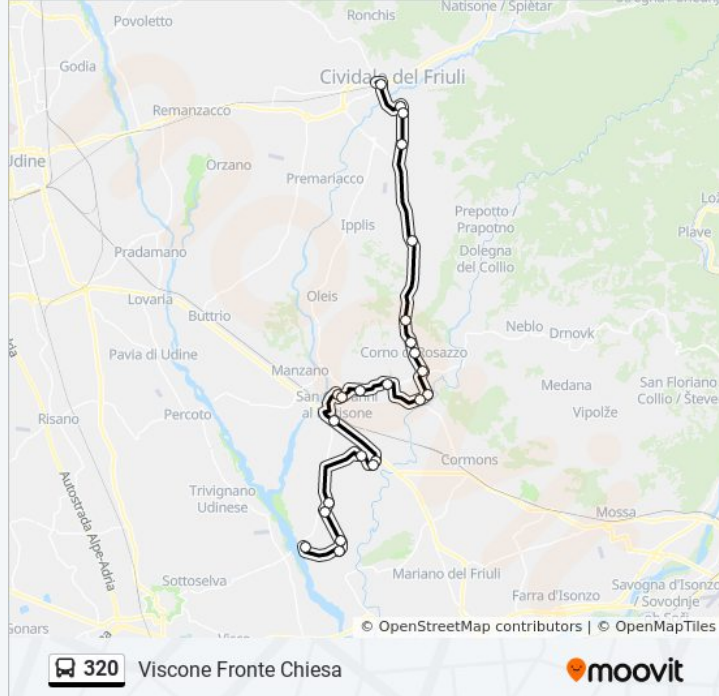

San Giovanni Al Natisono Piazzale Kuchi

S.Giovanni Al Nat. Via Nazionale 35

Villanova Dello Judrio Via 4 Novembre 38

Villanova Dello Judrio Via 4 Novembre 66 (Pesa)

Villanova Dello Judrio Via G.B.Donato (Fronte Civico 51)

Medeuzza Via Francesco Baracca 54

Medeuzza Via Chiopris 80 (Bar)

Chiopris Via Roma (Fronte Civico 82, Area Verde)

Chiopris Via Nazario Sauro 4 (Municipio, Direzione Viscone)

Viscone Via Cesare Battisti (Fronte 31, Chiesa)

Orari, mappe e fermate della linea bus 320 disponibili in un PDF su moovitapp.com. Usa [App Moovit](https://moovitapp.com) per ottenere tempi di attesa reali, orari di tutte le altre linee o indicazioni passo-passo per muoverti con i mezzi pubblici a Udine e Pordenone.

[Scopri Moovit](#) • [Soluzioni MaaS](#) • [Paesi disponibili](#) • [Mooviter Community](#)

© 2023 Moovit - Tutti i diritti riservati

Controlla gli orari di arrivo in tempo reale