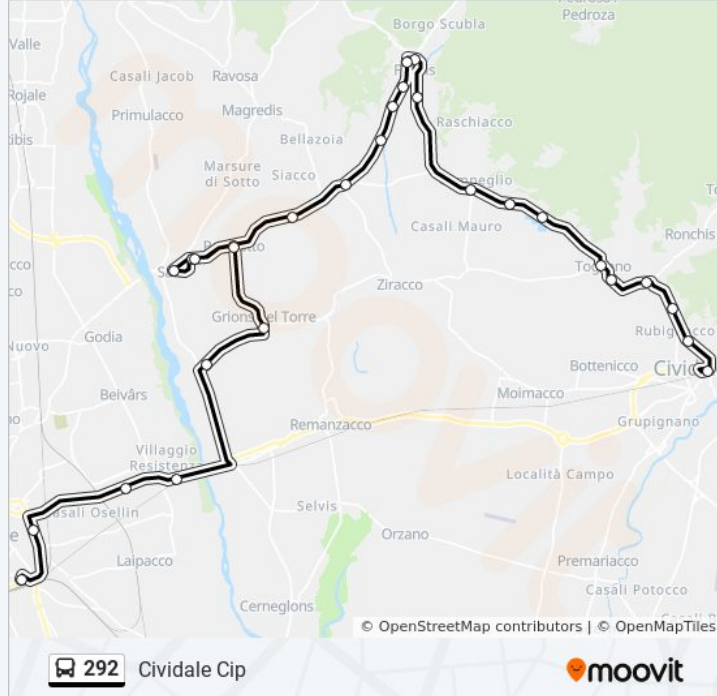

Informazioni sulla linea bus 292**Direzione:** Cividale Cip**Fermate:** 23**Durata del tragitto:** 33 min**La linea in sintesi:**

Cividale)

Togliano Via Dei Laghi 1 (Fronte Piazza,
Direzione Cividale)

Togliano Via Cividale (Fronte 24, Monumento Dir.
Cividale)

Togliano Viale Gemona 201 (Dir. Cividale),
Località Crosada

Cividale Viale Gemona 97 , Casali Zamparutti

Cividale Via Gemona 67 , Rubignacco

Cividale Del Friuli Via G. Perusini (Centro
Intermodale)

Direzione: Udine Autostazione

23 fermate

[VISUALIZZA GLI ORARI DELLA LINEA](#)

Cividale Del Friuli Via G. Perusini (Centro
Intermodale)

Cividale Via Gemona 86, Rubignacco

Cividale Viale Gemona (Fronte 97), Casali
Zamparutti

Togliano Viale Gemona 5, Località Crosada

Informazioni sulla linea bus 292

Direzione: Udine Autostazione

Fermate: 23

Durata del tragitto: 36 min

La linea in sintesi:

Ziracco Case Marsure Gugliola 2 (Direzione Grions)

Grions Del Torre Via Repubblica (Fronte 90, Serre Dir.Udine)