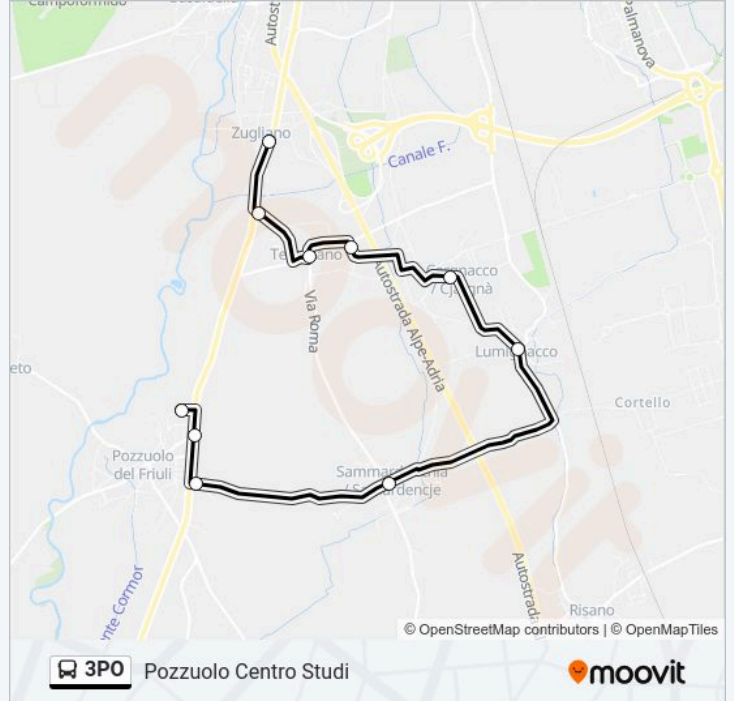

Pozzuolo Via 4 R.G.Cavalleria (Fr.Parco Rose, Dir.Udine)

Pozzuolo Del Friuli Via Delle Scuole (Centro Studi)

Orari della linea bus 3PO

Orari di partenza verso Pozzuolo Centro Studi:

lunedì	07:42
martedì	07:42
mercoledì	07:42
giovedì	07:42
venerdì	07:42
sabato	07:42
domenica	Non in Servizio

Informazioni sulla linea bus 3PO

Direzione: Pozzuolo Centro Studi

Fermate: 10

Durata del tragitto: 17 min

La linea in sintesi:

Direzione: Udine Autostazione

34 fermate

[VISUALIZZA GLI ORARI DELLA LINEA](#)

- Udine Viale Europa Unità 37 (Autostazione)
- Udine Via Caccia 60 (Area 3)
- Udine Via San Daniele 60 (Piazzale Osoppo)
- Udine Viale Ledra 120 (Area 3, Piazzale Cavedalis)
- Udine Viale Ledra 2 (Piazzale 26 Luglio)
- Udine Piazzale Giobatta Cella 59
- Udine Via Pozzuolo 95 (Bivio Per Sede Scolastica)
- Sant'Osvaldo Via Adriatica 16
- Zugliano Via Basaldella 29
- Zugliano Via 24 Aprile 28
- Terenziano Via Giuseppe Ellero 29 (Bivio Sr 353)
- Terenziano Piazza Terenzio 21 (Chiesa)
- Terenziano Via 24 Ottobre 1917 (Civico 44)
- Cargnacco Via Alessandro Manzoni 18 (Centro)
- Lumignacco Via Giovanni Pascoli 2 (Chiesa)
- Sammardenchia Di Pozz. Piazza 24 Maggio 7 (Lato Chiesa)
- Pozzuolo Del Friuli Via Madonna Della Salute 1

Udine Viale Venezia 410 (Policlinico)

Udine Viale Giuseppe Duodo 50 (Piazzale 26 Luglio)

Udine Viale Delle Ferriere 26 (Piazzale Cella)

Udine Viale Europa Unita 116 (Gelatone)

Udine Viale Europa Unita 37 (Autostazione)