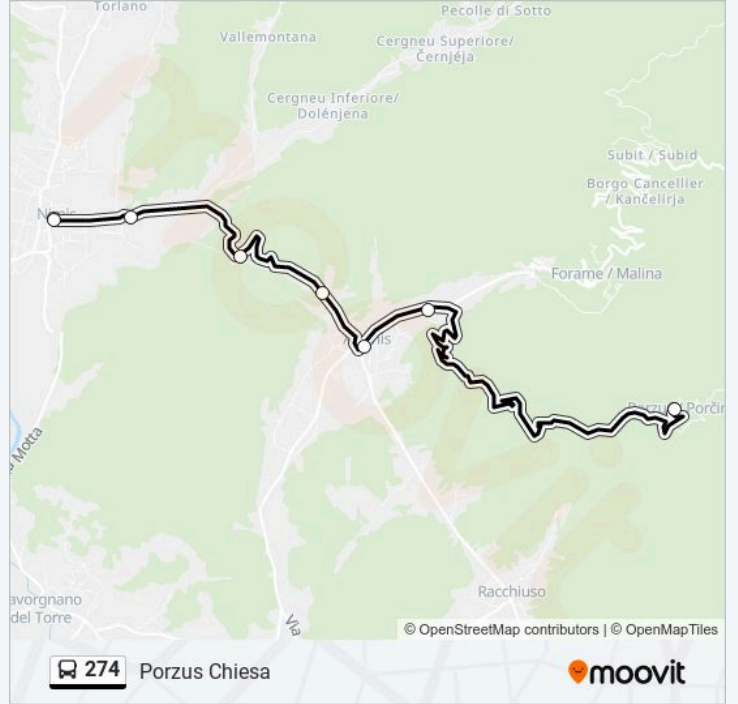

Attimis Via De Gasperi 6 (Direzione Forame)

Attimis Via Campolongo 28 (Direzione Forame)

Porzus Via Cecilia Deganutti 21 (Fronte Chiesa)

Orari della linea bus 274

Orari di partenza verso Porzus Chiesa:

lunedì	Non in Servizio
martedì	Non in Servizio
mercoledì	Non in Servizio
giovedì	08:44 - 12:00
venerdì	Non in Servizio
sabato	Non in Servizio
domenica	Non in Servizio

Informazioni sulla linea bus 274

Direzione: Porzus Chiesa

Fermate: 7

Durata del tragitto: 20 min

La linea in sintesi:

Orari, mappe e fermate della linea bus 274 disponibili in un PDF su moovitapp.com. Usa App Moovit per ottenere tempi di attesa reali, orari di tutte le altre linee o indicazioni passo-passo per muoverti con i mezzi pubblici a Udine e Pordenone.