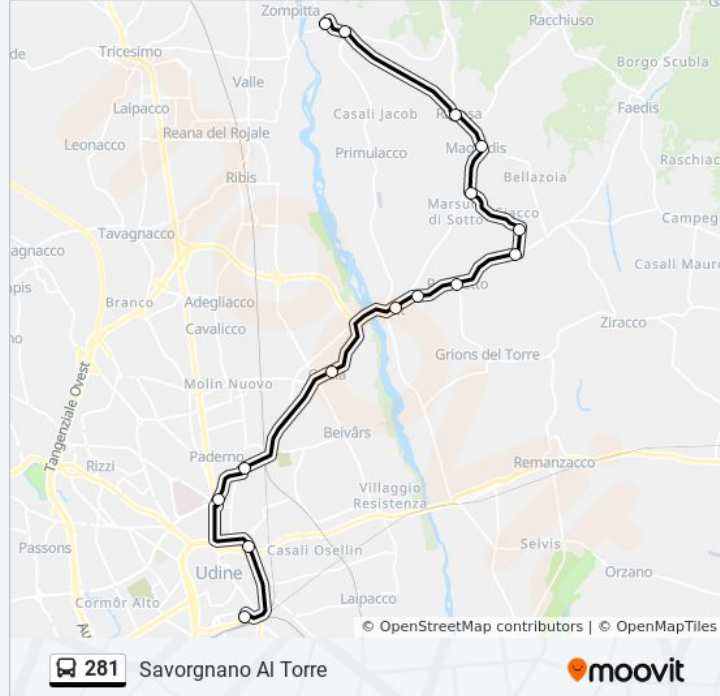

## Orari della linea bus 281

Orari di partenza verso Savorgnano Al Torre:

lunedì	11:00
martedì	11:00
mercoledì	11:00
giovedì	11:00
venerdì	11:00
sabato	11:00
domenica	Non in Servizio

## Informazioni sulla linea bus 281

**Direzione:** Savorgnano Al Torre

**Fermate:** 15

**Durata del tragitto:** 35 min

**La linea in sintesi:**

Savorgnano Del Torre Via Principale 2

Savorgnano Del Torre Via Della Motta 3

### Direzione: Udine Autostazione

28 fermate

[VISUALIZZA GLI ORARI DELLA LINEA](#)

Forame Borgo Ponte 7 (Direzione Attimis)

Attimis Via Gravis 19

Attimis Via Campolongo (Fronte Civico 28)

Attimis Piazza Zorutti 1