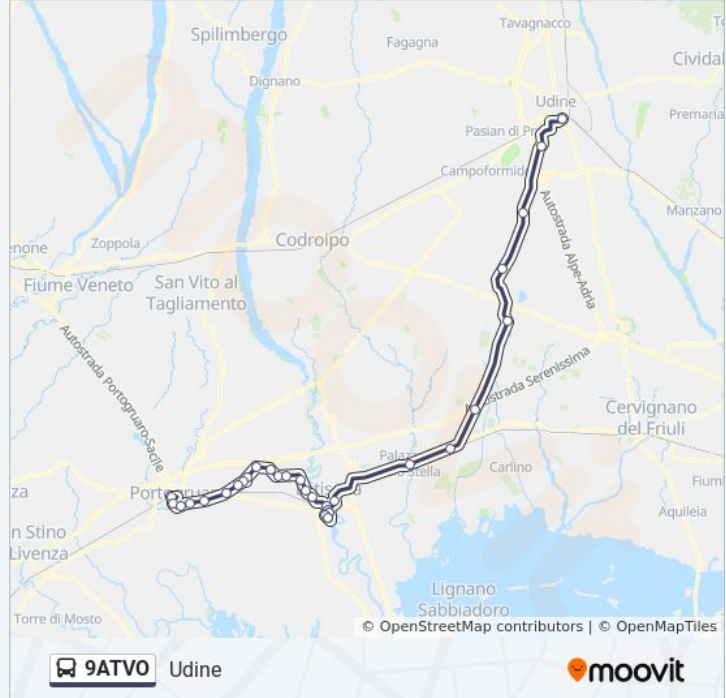

Latisana Via Beorchia (Autostazione)

San Michele Al Tagl. Bar Bianco Dir Sud

San Michele Al Tagl. Dir Nord

San Michele Al Tagl. Corso Del Popolo Dir Nord

San Michele Al Tagl. Bar Bianco Dir Nord

San Michele Al Tagl. Ponte Dir Nord

La linea in sintesi:

Pozzi Morossa Dir Ovest

Alvisopoli Case Bianche Dir Nord

Alvisopoli Dir Ovest

Fossalta Di Port. Via Giovanni XXIII

Fossalta Di Port. Banca Dir Sud

Fossalta Di Port. Casa Cantoniera Dir Est

Stiago Dir Nord

Fossalta Di Port. Casa Cantoniera Dir Ovest

Fossalta Di Port. Banca Dir Nord

Fossalta Di Port. Viale Trieste 26

Alvisopoli Dir Est

Alvisopoli Case Bianche Dir Sud

Pozzi Morossa Dir Est

Molinovo Fornace Vecchia Dir Est

Informazioni sulla linea bus 9ATVO

Direzione: Udine

Fermate: 31

Durata del tragitto: 78 min

La linea in sintesi:

San Michele Al Tagl. Ponte Dir Sud
San Michele Al Tagl. Bar Bianco Dir Sud
San Michele Al Tagl. Dir Nord
San Michele Al Tagl. Corso Del Popolo Dir Nord
San Michele Al Tagl. Bar Bianco Dir Nord
Latisana Via Beorchia (Autostazione)
Palazzolo Dello Stella Via Nazionale (Fronte 26)
Muzzana Del Turgnano Via Roma 111
(Monumento)
Casali Franceschinis Via Castions 102
Direz.Udine
Castions Di Strada Viale Europa 6 (Direzione
Udine)
Mortegliano Sr 353 Via V.Buiatti 2 (Semaforo,
Dir.Udine)
Pozzuolo Via 4 R.G.Cavalleria (Fr.Parco Rose,
Dir.Udine)
Sant'Osvaldo Via Pozzuolo 330
Udine Viale Europa Unita 37 (Autostazione)