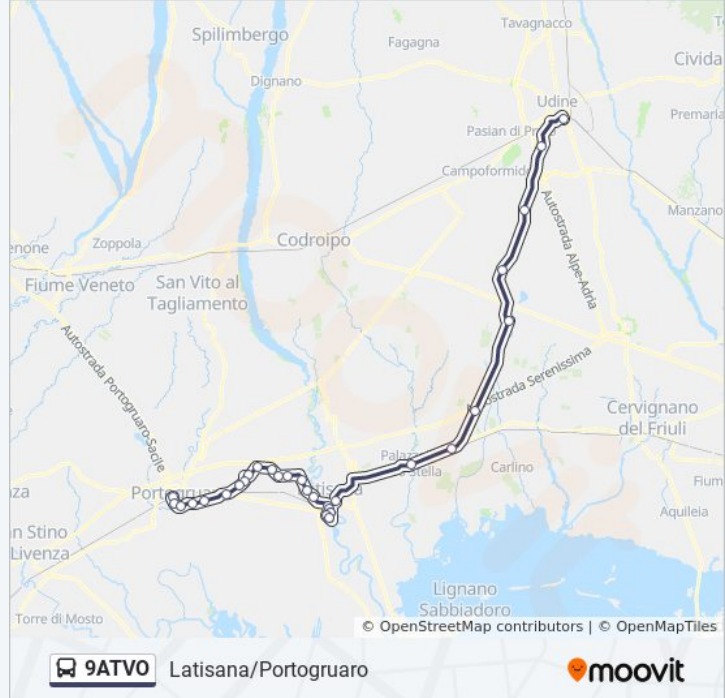

Latisana Via Beorchia (Autostazione)

San Michele Al Tagl. Bar Bianco Dir Sud

San Michele Al Tagl. Dir Nord

San Michele Al Tagl. Corso Del Popolo Dir Nord

San Michele Al Tagl. Bar Bianco Dir Nord

San Michele Al Tagl. Ponte Dir Nord

La linea in sintesi:

Pozzi Morossa Dir Ovest

Alvisopoli Case Bianche Dir Nord

Alvisopoli Dir Ovest

Fossalta Di Port. Via Giovanni XXIII

Fossalta Di Port. Banca Dir Sud

Fossalta Di Port. Casa Cantoniera Dir Est

Stiago Dir Sud

Portogruaro Caserme Dir Ovest

Portogruaro Viale Trieste 91 (Supermercato)

Portogruaro Standa

Portogruaro Stadio Dir Nord

Portogruaro Via Diaz 16 (Autostazione)

Direzione: Udine

31 fermate

Stiago Dir Nord

Fossalta Di Port. Casa Cantoniera Dir Ovest

Fossalta Di Port. Banca Dir Nord

Fossalta Di Port. Viale Trieste 26

Alvisopoli Dir Est

Alvisopoli Case Bianche Dir Sud

Pozzi Morossa Dir Est

Molinovo Fornace Vecchia Dir Est