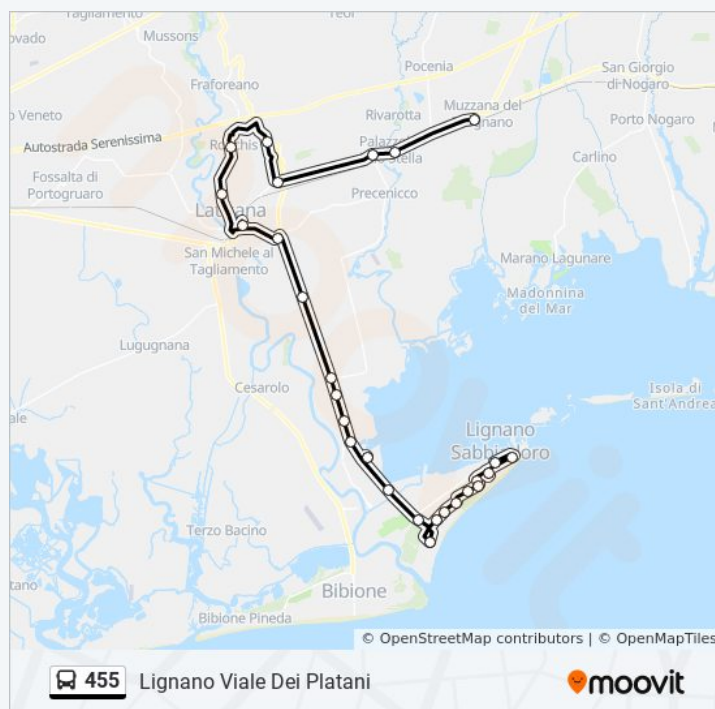

Picchi Via Lignano Sud 12 (Angolo Via Del Pescatore)

Aprilia Marittima Viale Aprilia Marittima

Bevazzana Di Latisana Via Lignano Sud (Direzione Lignano)

Lignano Via Dei Pini 35a (Market)

Lignano Corso Delle Nazioni 51 (Agenzia Audax)

Lignano Piazza Rosa Dei Venti 1

Lignano Corso Degli Alisei 20 (La Botte)

Lignano Viale Centrale 33a (Giardini)

Lignano Viale Centrale 29 (Colonie)

Lignano Viale Centrale (Fronte 22a, Camping Sabbiadoro)

Lignano Via Sabbiadoro (Fronte Civico 6, Il Gambero)

Lignano Via Amaranto (Autostazione)

sabato

06:30

domenica

06:30

### Informazioni sulla linea bus 455

**Direzione:** Lignano Viale Dei Platani

**Fermate:** 26

**Durata del tragitto:** 55 min

**La linea in sintesi:**

**Direzione: Marano Lagunare**

33 fermate

[VISUALIZZA GLI ORARI DELLA LINEA](#)