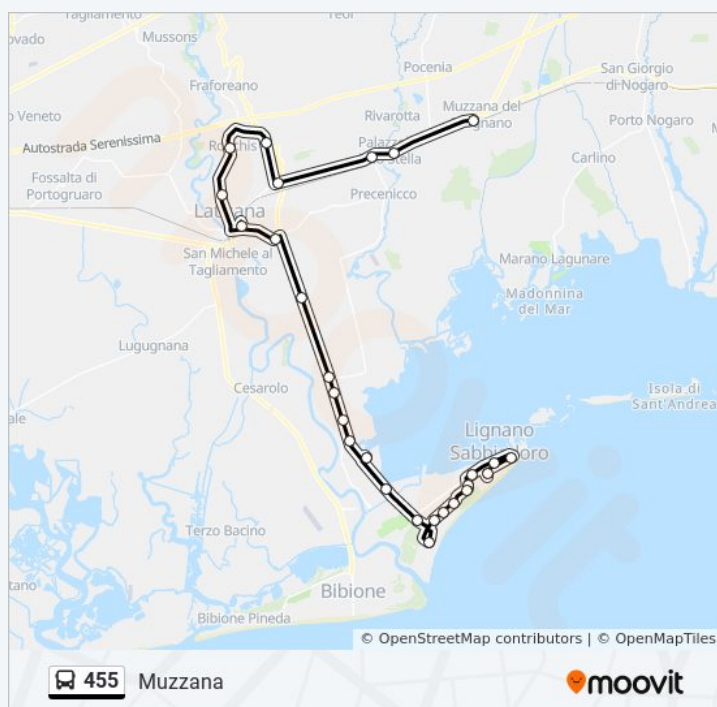

### Direzione: Muzzana

2 fermate

[VISUALIZZA GLI ORARI DELLA LINEA](#)

Palazzolo Dello Stella Via Nazionale (Fronte 26)

Muzzana Del Turgnano Via Roma 111  
(Monumento)

### Orari della linea bus 455

Orari di partenza verso Muzzana:

lunedì	06:23
martedì	06:23
mercoledì	06:23
giovedì	06:23
venerdì	06:23
sabato	06:23
domenica	Non in Servizio

### Informazioni sulla linea bus 455

**Direzione:** Muzzana

**Fermate:** 2

**Durata del tragitto:** 7 min

**La linea in sintesi:**