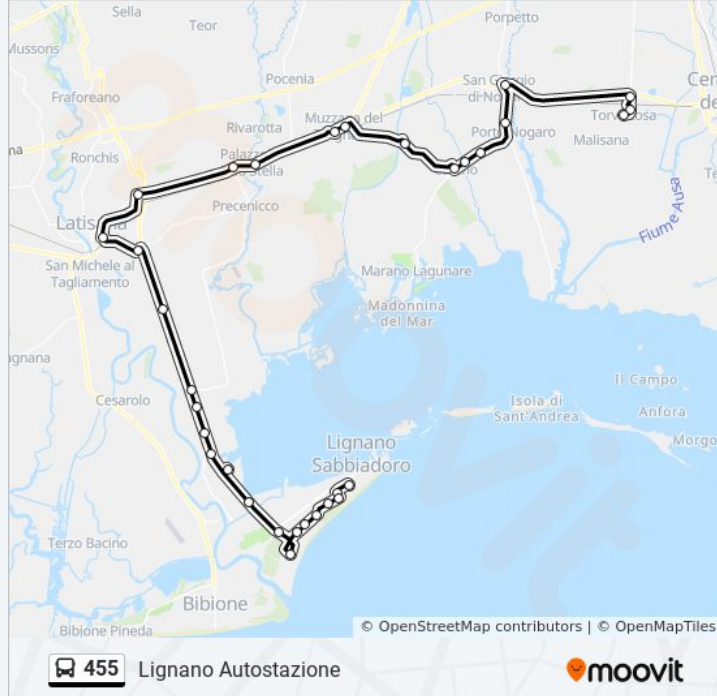

Bevazzana Di Latisana Via Lignano Sud (Direzione Lignano)

Lignano Via Dei Pini 35a (Market)

Lignano Corso Delle Nazioni 51 (Agenzia Audax)

Lignano Piazza Rosa Dei Venti 1

Lignano Corso Degli Alisei 20 (La Botte)

**Direzione: Lignano Viale Dei Platani**

26 fermate

[VISUALIZZA GLI ORARI DELLA LINEA](#)

Muzzana Del Turgnano Via Roma 120 (Monumento)

Palazzolo Dello Stella Via Nazionale (Fronte 39)

Palazzolo Dello Stella Via Nazionale 48 (Bivio)