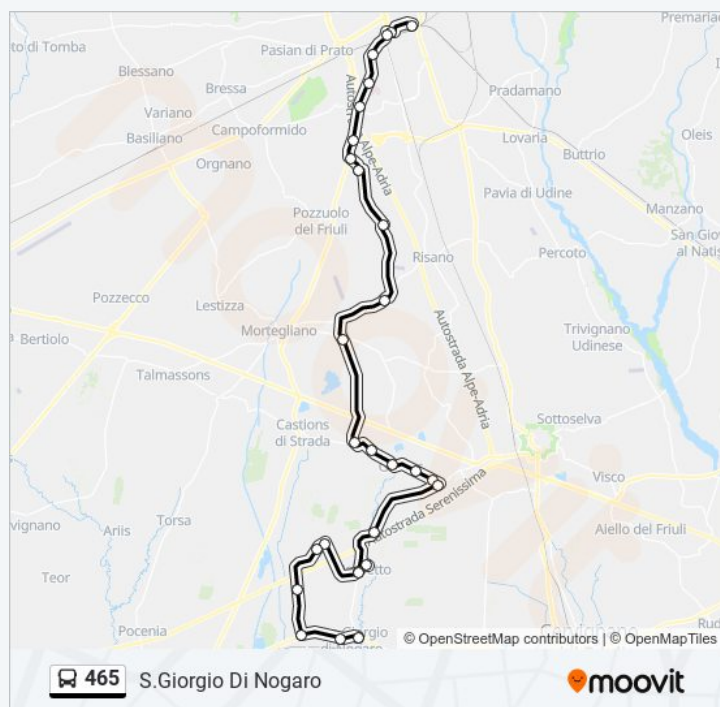

Porpetto Via Marconi 2 (Direzione Corgnolo)

Corgnolo Via Cavour 8

Corgnolo Via Lancieri D'Aosta (Fronte Civico 21, Acli)

Pampaluna Via Pampaluna (Ang. Via San Girolamo, Dir.Zellina)

Zellina Via Boscat 1 (Bivio Galli)

San Giorgio Di Nogaro Via Nazario Sauro 59 (Scuole)

San Giorgio Di Nogaro Via Emilia (Autostazione)

La linea in sintesi:

Direzione: Udine Autostazione

42 fermate

[VISUALIZZA GLI ORARI DELLA LINEA](#)

Marano Lagunare Piazza Risanamento 13