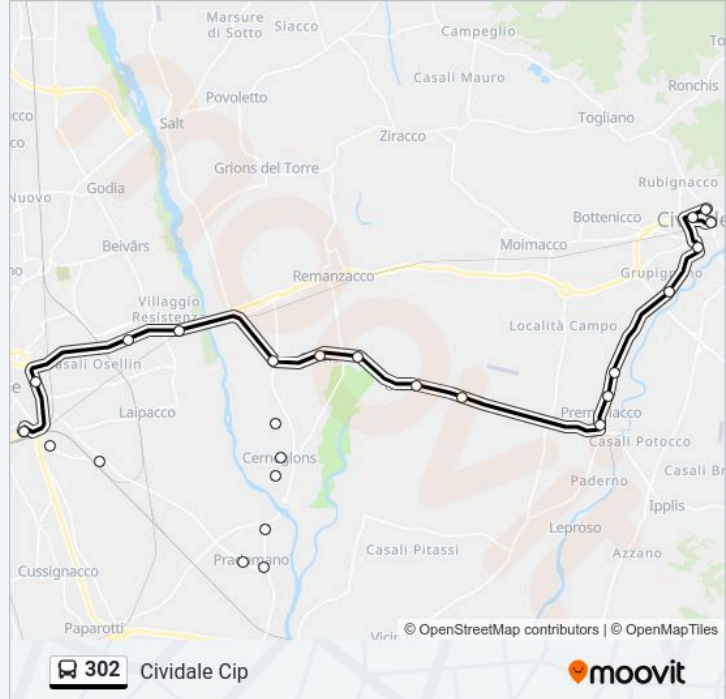

Direzione: Cividale Cip

19 fermate

[VISUALIZZA GLI ORARI DELLA LINEA](#)

Udine Viale Europa Unita 37 (Autostazione)
Udine Via Pradamano 21 (Scuola Media Fermi)
Udine Via Pradamano 99 (Rotonda Via Buttrio)
Pradamano Via Udine (Lato Scuole)
Pradamano Via 1 Maggio 46 (Parco)
Pradamano Via Garibaldi 118 (Bivio Cerneglons, Dir.Cividale)
Cerneglons Via Pradamano 33 (Trattoria)
Cerneglons Piazza Libertà 29 (Chiesa)
Cerneglons Via Luigi Miani 92 (Cimitero)
Selvis Via Orzano 8
Casali Battiferro Strada Provinciale 48 (Civico 24, Museo)
Orzano Via Premariacco 24
Orzano Via Premariacco (Fr. 4, Dir.Cividale), Casali Pasch
Premariacco Via Fiore Dei Liberi (Fronte Civico 1, Piazza)
Premariacco Via Fiore Dei Liberi 30 (Coop)
Premariacco Via Fiore Dei Liberi 66 (Bivio San Mauro)
Cividale SP 14 Via Nazioni Unite (Bivio Grupignano)

Informazioni sulla linea bus 302

Direzione: Cividale Cip

Fermate: 19

Durata del tragitto: 31 min

La linea in sintesi:

Cividale Via Leonardo Da Vinci (Fronte 8, Rotonda Gallo)

Cividale Del Friuli Via G. Perusini (Centro Intermodale)

Direzione: Udine Autostazione

19 fermate

[VISUALIZZA GLI ORARI DELLA LINEA](#)

Cividale Del Friuli Via G. Perusini (Centro Intermodale)

Cividale Via Giulio Cavarzerani 8 (Rotonda Gallo)

Cividale Via Premariacco 96, Grupignano Centro

Premariacco Via Fiore Dei Liberi 95(Bivio S.Mauro, Dir.Udine)

Premariacco Via Fiore Dei Liberi 49 (Coop, Direzione Udine)

Premariacco Piazza Guglielmo Marconi 6

Orzano Via Premariacco 4 (Direzione Udine), Casali Pasch