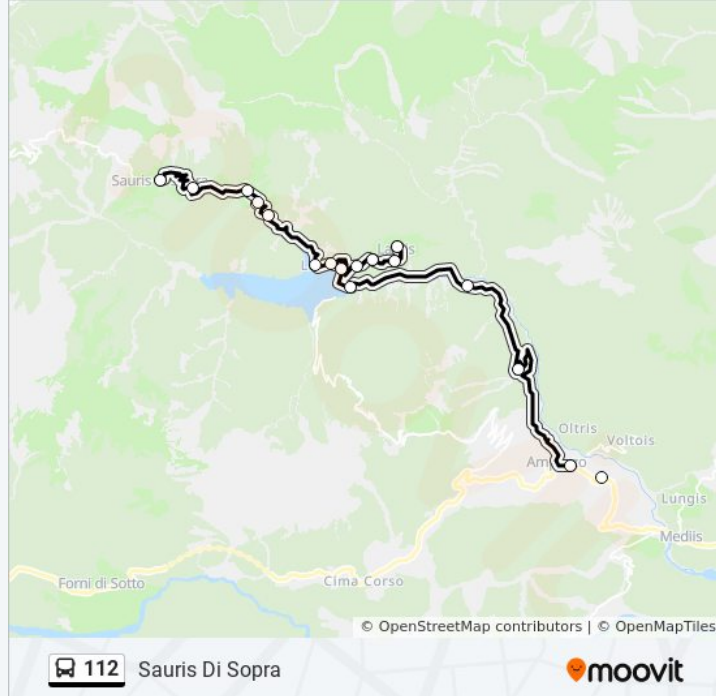

Diga Lago Di Sauris (Direzione Ampezzo)

Ponte Lumiei Puinton Via Sauris (Direzione Ampezzo)

Località Nier Via Sauris (Fronte Civico 1, Direzione Ampezz)

Ampezzo Piazza Roma (Direzione Villa Santina)

Orari della linea bus 112

Informazioni sulla linea bus 112

Direzione: Ampezzo Piazza

Fermate: 18

Durata del tragitto: 42 min

La linea in sintesi:

Direzione: Sauris Di Sopra

18 fermate

[VISUALIZZA GLI ORARI DELLA LINEA](#)

Informazioni sulla linea bus 112

Direzione: Sauris Di Sopra

Fermate: 18

Durata del tragitto: 51 min

La linea in sintesi:

Località Velt (Direzione Sauris Di Sopra)

Sauris Di Sopra SP 73 (Civico 8, Provenienza
Ampezzo)