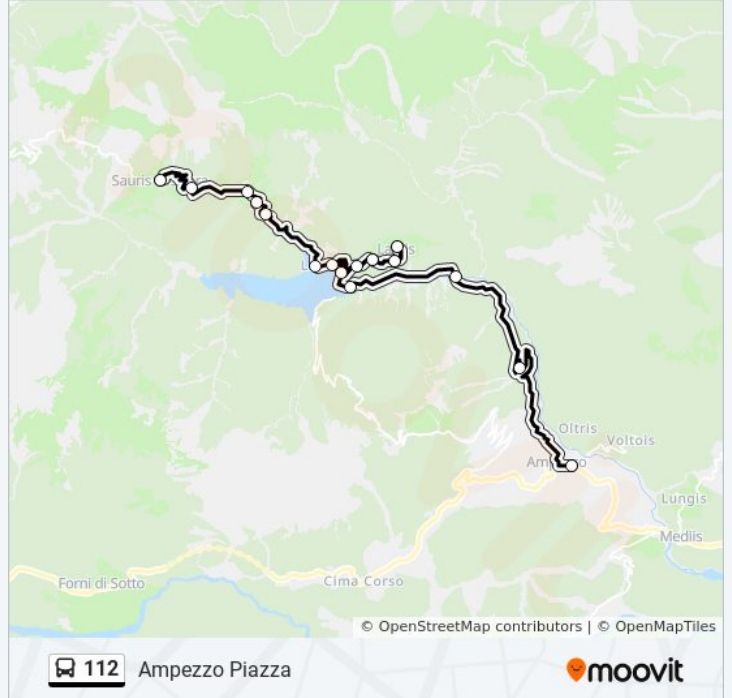

Diga Lago Di Sauris (Direzione Ampezzo)

Ponte Lumiei Puinton Via Sauris (Direzione Ampezzo)

Località Nier Via Sauris (Fronte Civico 1, Direzione Ampezz)

Ampezzo Piazza Roma (Direzione Villa Santina)

Orari della linea bus 112

Orari di partenza verso Ampezzo Piazza:

| | |
|-----------|-----------------|
| lunedì | 07:10 - 16:40 |
| martedì | 07:10 - 16:40 |
| mercoledì | 07:10 - 16:40 |
| giovedì | 07:10 - 16:40 |
| venerdì | 07:10 - 16:40 |
| sabato | 07:10 - 16:40 |
| domenica | Non in Servizio |

Informazioni sulla linea bus 112

Direzione: Ampezzo Piazza

Fermate: 18

Durata del tragitto: 42 min

La linea in sintesi:

Direzione: Sauris Di Sopra

18 fermate

[VISUALIZZA GLI ORARI DELLA LINEA](#)

- Ampezzo Piazza Roma (Provenienza Villa Santina)
- Località Nier Via Sauris 1
- Ponte Lumiei Puinton Via Sauris (Direzione Sauris)
- Diga Lago Di Sauris (Direzione Sauris)
- Lateis (Direzione Lateis), Località Crist
- Lateis (Azienda Agricola, Direzione Lateis)
- Lateis (Centro, Albergo)
- Lateis (Azienda Agricola, Provenienza Centro)
- Lateis (Provenienza Centro), Località Crist
- Lateis (Prima Casa)
- La Maina (Bivio Lateis, Direzione Sauris)
- La Maina (Albergo, Direzione Sauris)
- La Maina (Albergo 2, Direzione Sauris)
- Sauris (Direzione Sauris Di Sopra), Località Klemele
- Sauris Di Sotto SP 73 (Bivio, Direzione Sauris Di Sopra)
- Sauris Di Sotto SP 73 (Centro, Direzione Sauris Di Sopra)