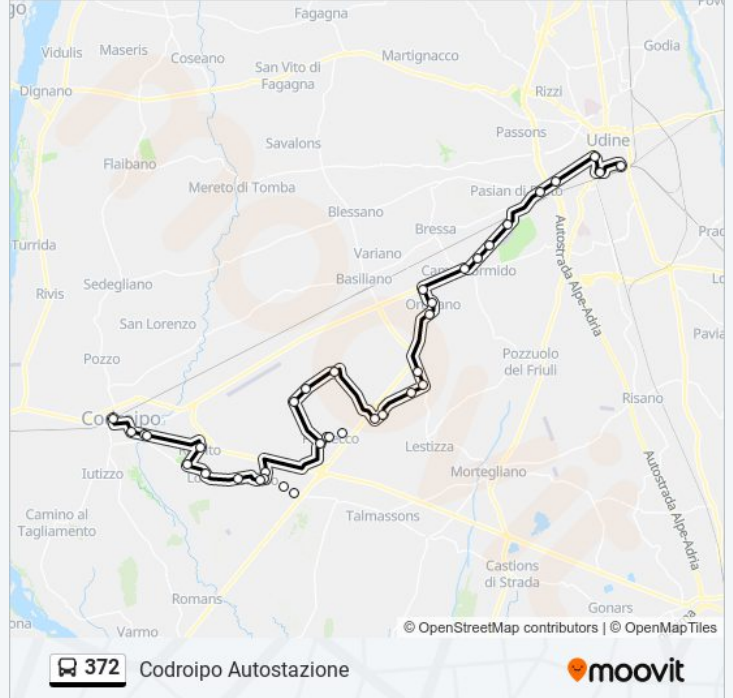

Virco Piazza Delle Scuole 1 (Ex Bar, Direzione Bertiole)

Virco Via Bertiole 10 (Direzione Bertiole)

Bertiole Viale Rimembranze (Direzione Centro)

Bertiole Via Trieste 11 (Centro, Direzione Codroipo)

Bertiole Via Madonna 42 (Cantine, Direzione Lonca)

Lonca Via Del Santuario 63 (Direzione Codroipo)

Passariano Via Rivolto 8 (Direzione Rivolto)

Rivolto Piazza Delle Scuole 7 (Rotonda, Direz. Villacaccia)

Codroipo Via Francesco Ostermann 80 (Al Fogolar)

Codroipo Via Francesco Ostermann (Coop)

Codroipo Via Cesare Battisti (Autostazione)

Direzione: Udine Autostazione

33 fermate

[VISUALIZZA GLI ORARI DELLA LINEA](#)

Codroipo Via Cesare Battisti (Autostazione)

Codroipo Via Francesco Ostermann 40 (Coop)

Codroipo Via Francesco Ostermann 80 (Al Fogolar)

Rivolto Piazza Delle Scuole (Rotonda, Direzione Codroipo)

Passariano Via Rivolto 5 (Lato Villa Manin)

Lonca Via Del Santuario 44 (Direzione Bertiole)

Orari della linea bus 372