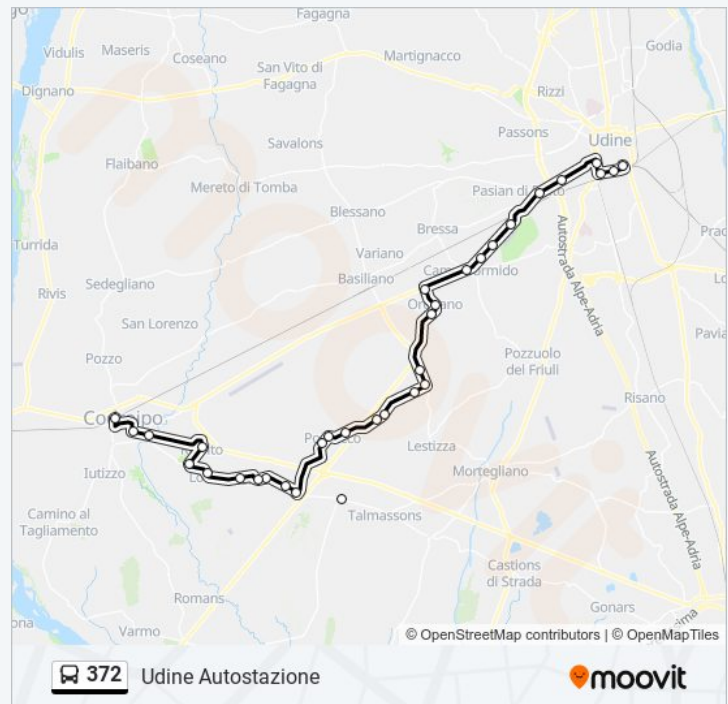

Bertiolo Via Roma 1 (Centro, Direzione Virco)

Bertiolo Viale Rimembranze 4 (Direzione Virco)

Virco Via Bertiolo 31 (Direzione Centro)

Virco Piazza Delle Scuole 3 (Ex Bar Al Toro)

Flambro Largo Brigata Julia 12

Pozzecco Via A. Manzoni 39 (Bivio Monumento, Dir. Galleriano)

Pozzecco Via Alessandro Manzoni 15 (Centro, Dir. Galleriano)

Pozzecco Via Giuseppe Mazzini (Direzione Galleriano)

Galleriano Piazza San Martino 4

Galleriano Via Gorizia 56 (Direzione Sclaunico)

Sclaunico Via Montenero (Cereal Tavan, Direzione Centro)

Sclaunico Via S. Giovanni Bosco 7 (Bar, Direzione Orgnano)

Sclaunico Via Basiliano 16 (Direzione Orgnano)

Orgnano Via Podgora 45

Orgnano Via Podgora 4 (Direzione Strada Statale)

Orgnano Via Vittorio Veneto 84 (Direzione Strada Statale)

Campoformido Largo Municipio 20 8 direzione Udine)

Campoformido Via Principe Di Udine 56 (Monum. Pan, Dir. Udine)

Campoformido Via Principe Di Udine 140 (Steeljobs, Dir. Udine)

Aeroporto Campoformido Via Campoformido (Fr. 138, Dir. Udine)

Pasian Di Prato Via Santa Caterina 4

Udine Viale Venezia 410 (Policlinico)

Udine Viale Giuseppe Duodo 50 (Piazzale 26 Luglio)

Udine Viale Delle Ferriere 26 (Piazzale Cella)

Udine Viale Europa Unita 116 (Gelatone)

Udine Viale Europa Unita 37 (Autostazione)

Informazioni sulla linea bus 372

Direzione: Udine Autostazione

Fermate: 33

Durata del tragitto: 52 min

La linea in sintesi: