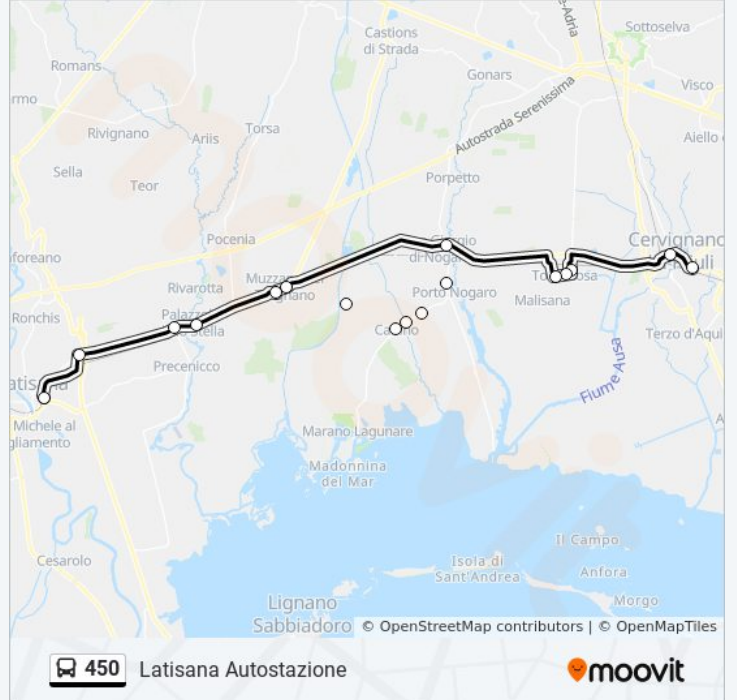

Usa Moovit per trovare le fermate della linea bus 450 più vicine a te e scoprire quando passerà il prossimo mezzo della linea bus 450

Direzione: Cervignano Autostazione

16 fermate

[VISUALIZZA GLI ORARI DELLA LINEA](#)

- Cervignano Del Friuli Piazza G. Marconi (Autostazione)
- Cervignano Del Friuli Viale Venezia (Rotonda Dir.Torviscosa)
- Torviscosa Via Stradone Zuino Nord (Fr. 237, Distributore)
- Torviscosa Via Vittorio Veneto (Fronte Parco, Carabinieri)
- Torviscosa Viale Marconi (Lato Parco Chiesa)
- Torviscosa Viale Marconi (Fronte Civico 256)
- San Giorgio Di Nogaro Via Emilia (Autostazione)
- S.Giorgio Di Nogaro Via Nazario Sauro 10 (Scuole)
- Zellina Viale Venezia 28 (Direzione Muzzana)
- Muzzana Del Turgnano Via Roma 2 (Chiesa)
- Muzzana Del Turgnano Via Roma 120 (Monumento)
- Palazzolo Dello Stella Via Nazionale (Fronte 39)
- Palazzolo Dello Stella Via Nazionale 48 (Bivio Precenicco)
- Latisana Via Crosere (Fronte 116, Rotonda Crosere)

Orari della linea bus 450

Orari di partenza verso Latisana Autostazione:

lunedì	08:20 - 18:10
martedì	08:20 - 18:10
mercoledì	08:20 - 18:10
giovedì	08:20 - 18:10
venerdì	08:20 - 18:10
sabato	08:20 - 18:10
domenica	Non in Servizio

Informazioni sulla linea bus 450

Direzione: Latisana Autostazione

Fermate: 15

Durata del tragitto: 50 min

La linea in sintesi:

Orari, mappe e fermate della linea bus 450 disponibili in un PDF su moovitapp.com. Usa [App Moovit](#) per ottenere tempi di attesa reali, orari di tutte le altre linee o indicazioni passo-passo per muoverti con i mezzi pubblici a Udine e Pordenone.