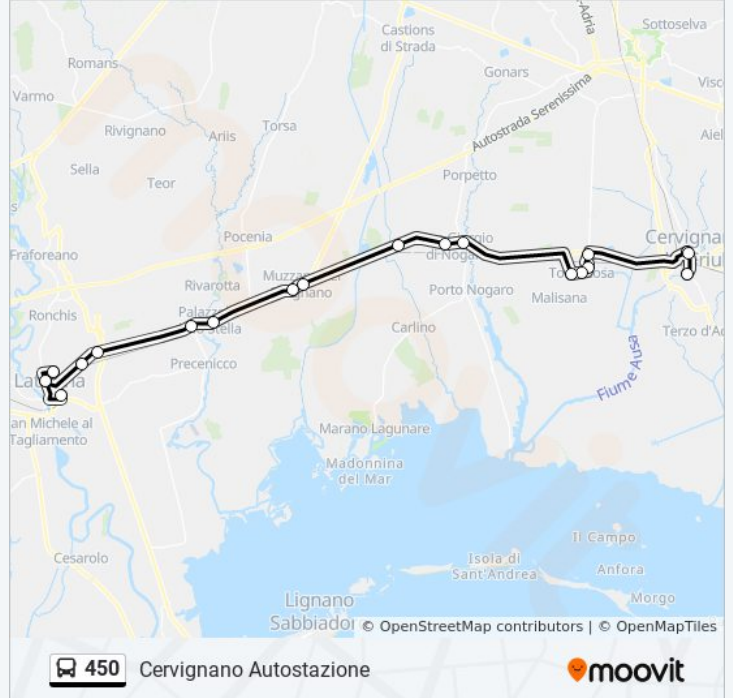

Usa Moovit per trovare le fermate della linea bus 450 più vicine a te e scoprire quando passerà il prossimo mezzo della linea bus 450

Direzione: Cervignano Autostazione

16 fermate

[VISUALIZZA GLI ORARI DELLA LINEA](#)

Latisana Via Beorchia (Autostazione)

Latisana Via Crosere 116 (Rotonda Crosere)

Palazzolo Dello Stella Via Nazionale 59 (Bivio Precenicco)

Palazzolo Dello Stella Via Nazionale (Fronte 26)

Muzzana Del Turgnano Via Roma 111 (Monumento)

Cervignano Del Friuli Via Udine 45 (Rotonda, Dir. Grado)

Cervignano Del Friuli Piazza G. Marconi (Autostazione)

Orari della linea bus 450

Orari di partenza verso Cervignano Autostazione:

lunedì	07:30 - 16:30
martedì	07:30 - 16:30
mercoledì	07:30 - 16:30
giovedì	07:30 - 16:30
venerdì	07:30 - 16:30
sabato	07:30 - 16:30
domenica	Non in Servizio

Informazioni sulla linea bus 450

Direzione: Cervignano Autostazione

Fermate: 16

Durata del tragitto: 48 min

La linea in sintesi:

Direzione: Latisana Autostazione

15 fermate

[VISUALIZZA GLI ORARI DELLA LINEA](#)