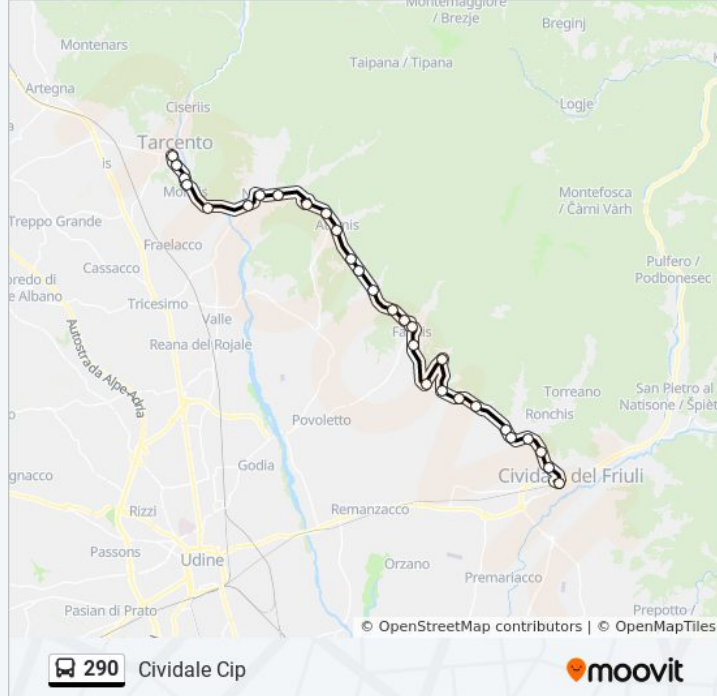

Fermate: 27

Durata del tragitto: 40 min

La linea in sintesi:

Borgo Poiana Strada Regionale 356 (Direzione Cividale)

Faedis Via Tarcento 31 (Direzione Cividale)

Faedis Via Divisione Julia (Fronte Civico 5, Centro)

Togliano Via Dei Laghi 1 (Fronte Piazza, Direzione Cividale)

Togliano Via Cividale (Fronte 24, Monumento Dir. Cividale)

Togliano Viale Gemona 201 (Dir. Cividale), Località Crosada

Cividale Viale Gemona 97 , Casali Zamparutti

Cividale Via Gemona 67 , Rubignacco

Cividale Del Friuli Via G. Perusini (Centro Intermodale)

Direzione: Tarcento Centro

27 fermate

[VISUALIZZA GLI ORARI DELLA LINEA](#)

Cividale Del Friuli Via G. Perusini (Centro Intermodale)

Informazioni sulla linea bus 290

Direzione: Tarcento Centro

Fermate: 27

Durata del tragitto: 40 min

La linea in sintesi:

Faedis Via Cividale 73 (Cà Bertossi)

Faedis Piazza I Maggio 23 (Centro)

Faedis Via Tarcento 34