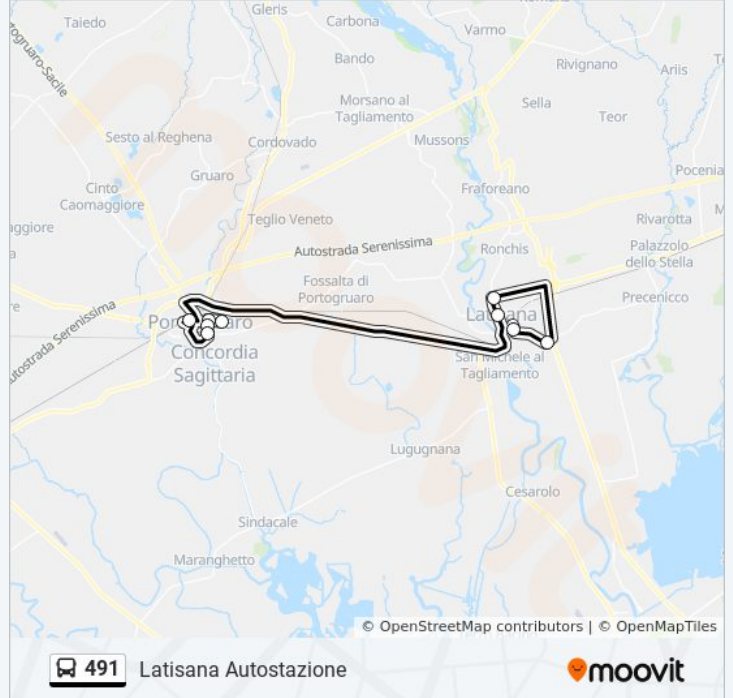

Latisana Via Egregis Gaspari (Fronte Stadio)

Latisanotta Via Roma 9 (Semaforo)

Paludo Di Latisana Via Tisanella 113 (Chiesa)

Latisana Via Beorchia (Autostazione)

### Informazioni sulla linea bus 491

**Direzione:** Latisana Autostazione

**Fermate:** 9

**Durata del tragitto:** 37 min

**La linea in sintesi:**