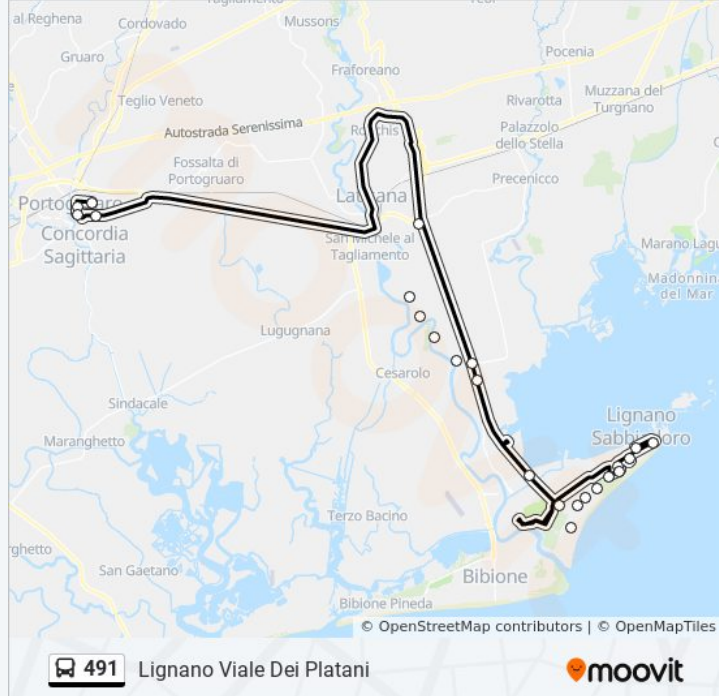

## Informazioni sulla linea bus 491

**Direzione:** Lignano Viale Dei Platani

**Fermate:** 23

**Durata del tragitto:** 62 min

**La linea in sintesi:**

Lignano Piazza Rosa Dei Venti 1

Lignano Corso Degli Alisei 20 (La Botte)

Lignano Viale Centrale 33a (Giardini)

Lignano Viale Centrale 29 (Colonie)

Lignano Viale Centrale (Fronte 22a, Camping Sabbiadoro)

Lignano Via Sabbiadoro (Fronte Civico 6, Il Gambero)

Lignano Via Amaranto (Autostazione)

### Direzione: Portogruaro Autostazione

7 fermate

[VISUALIZZA GLI ORARI DELLA LINEA](#)

Latisana Via Beorchia (Autostazione)

Portogruaro Viale Trieste 91 (Supermercato)

Portogruaro Via Galileo Galilei 5 (Luzzato)