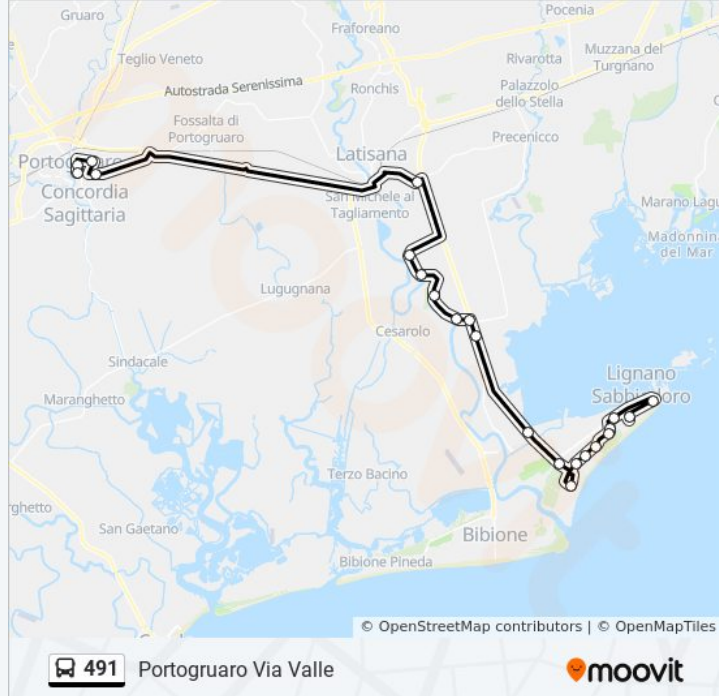

### Orari della linea bus 491

Orari di partenza verso Portogruaro Via Valle:

lunedì	06:30 - 07:00
martedì	06:30 - 07:00
mercoledì	06:30 - 07:00
giovedì	06:30 - 07:00
venerdì	06:30 - 07:00
sabato	06:30 - 07:00
domenica	Non in Servizio

### Informazioni sulla linea bus 491

**Direzione:** Portogruaro Via Valle

**Fermate:** 22

**Durata del tragitto:** 49 min

**La linea in sintesi:**

Gorgo Di Latisana Via Nicolò Tommaseo (Chiesa)

Paludo Di Latisana Via Tisanella 113 (Chiesa)

Portogruaro Viale Trieste 91 (Supermercato)

Portogruaro Via Galileo Galilei 5 (Luzzato)

Portogruaro Via Camillo Valle 8 (Monsignor D'Alessi)

Portogruaro Via Camillo Valle (Fronte 39, Carabinieri)

Orari, mappe e fermate della linea bus 491 disponibili in un PDF su [moovitapp.com](https://moovitapp.com). Usa [App Moovit](#) per ottenere tempi di attesa reali, orari di tutte le altre linee o indicazioni passo-passo per muoverti con i mezzi pubblici a Udine e Pordenone.