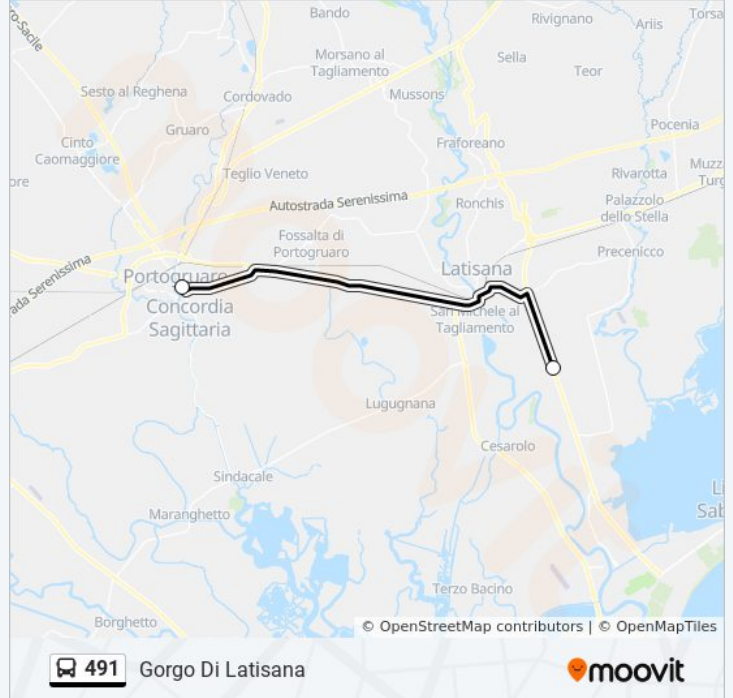

#### Direzione: Gorgo Di Latisana

2 fermate

[VISUALIZZA GLI ORARI DELLA LINEA](#)

Portogruaro Via Camillo Valle (Fronte 39, Carabinieri)

Gorgo Di Latisana Via Lignano Nord (Fronte 147, Madonnina)

#### Orari della linea bus 491

Orari di partenza verso Gorgo Di Latisana:

lunedì	07:35
martedì	07:35
mercoledì	07:35
giovedì	07:35
venerdì	07:35
sabato	07:35
domenica	Non in Servizio

#### Informazioni sulla linea bus 491

**Direzione:** Gorgo Di Latisana

**Fermate:** 2

**Durata del tragitto:** 26 min

**La linea in sintesi:**

**Direzione: Latisana Autostazione**

9 fermate

[VISUALIZZA GLI ORARI DELLA LINEA](#)

Portogruaro Via Galileo Galilei 5 (Luzzato)

Portogruaro Viale Isonzo 48 (Bar)

Portogruaro Via Camillo Valle 8 (Monsignor D'Alessi)

Portogruaro Via Camillo Valle (Fronte 39, Carabinieri)

Portogruaro Via Diaz 16 (Autostazione)