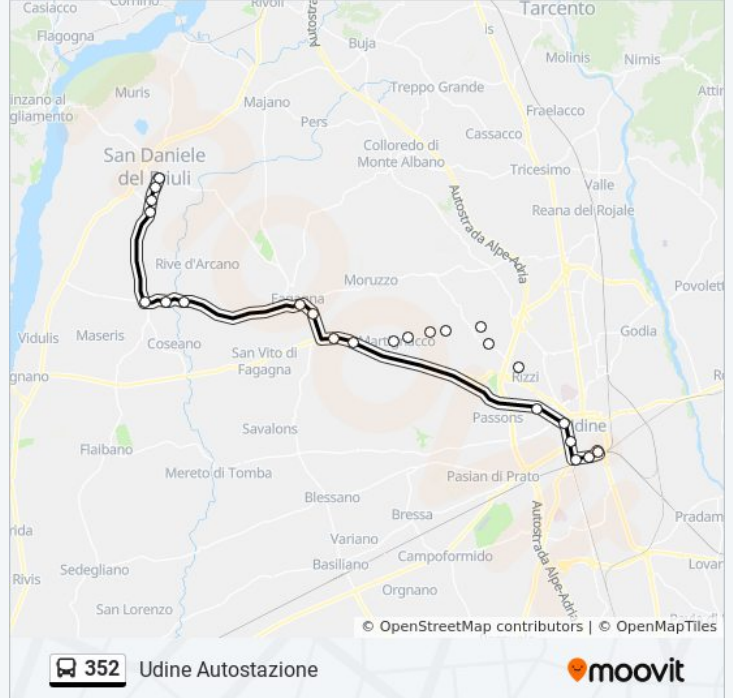

Direzione: San Daniele

22 fermate

[VISUALIZZA GLI ORARI DELLA LINEA](#)

Udine Viale Europa Unità 37 (Autostazione)

Udine Via Marco Volpe 7 (Piazzale 26 Luglio)

Udine Viale Leonardo 23 (Area 2, Fronte Liceo Marinelli)

Informazioni sulla linea bus 352

Direzione: Udine Autostazione

Fermate: 24

Durata del tragitto: 40 min

La linea in sintesi:

Parcheggio)

Torreano Di Martignacco Via Cividina 366

Plaino Via Cividina 8 (Provenienza Centro)

Plaino Via Dei Platani 110 (Provenienza Centro)

Colugna Viale San Daniele 57 (Direzione Udine)

Udine Via Martignacco 170 (Villaggio Del Sole)

Udine Viale Leonardo Da Vinci 2 (Zanon)

Udine Viale Ledra 2 (Piazzale 26 Luglio)

Udine Viale Delle Ferriere 26 (Piazzale Cella)

Udine Viale Europa Unita 116 (Gelatone)

Udine Viale Europa Unita 37 (Autostazione)

Orari, mappe e fermate della linea bus 352 disponibili in un PDF su moovitapp.com. Usa [App Moovit](#) per ottenere tempi di attesa reali, orari di tutte le altre linee o indicazioni passo-passo per muoverti con i mezzi pubblici a Udine e Pordenone.