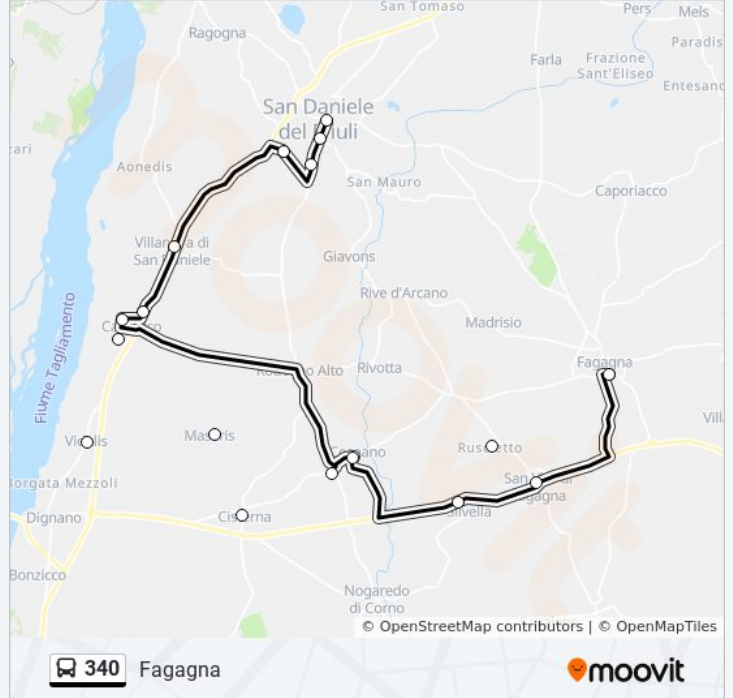

## Direzione: Fagagna

17 fermate

[VISUALIZZA GLI ORARI DELLA LINEA](#)

S.Daniele Piazzale 4 Novembre (Fronte Monumento, Dir.Udine)

San Daniele Del Friuli Via Trento Trieste 33 (Lato Ospedale)

San Daniele Del Friuli Via Trento Trieste 108 (Lato Bar)

Vidulis Via Trieste 25 (Chiesa)

Maseris Via Della Fontana 4 (Direzione Cisterna)

Cisterna Piazza Monumento 16 (Direzione Coseano)

Coseano Via Centro Studi (Fronte Via Del Cristo)

Coseano Via Del Commercio 93

## Informazioni sulla linea bus 340

**Direzione:** Fagagna

**Fermate:** 17

**Durata del tragitto:** 36 min

**La linea in sintesi:**

## Direzione: San Daniele

17 fermate

[VISUALIZZA GLI ORARI DELLA LINEA](#)

- Fagagna Via Pecile 14 (Bar)
- San Vito Di Fagagna Via San Daniele 8 (Chiesa)
- Ruscletto Via Unica 10 (Chiesa, Direzione Silvella)
- Silvella Via Nuova 126
- Coseano Via Del Commercio 84 (Direzione Cisterna)
- Coseano Via Centro Studi 118
- Cisterna Piazza Monumento 16 (Direzione Coseano)
- Maseris Via Della Fontana 7
- Vidulis Via Trieste 1 (Chiesa)
- Carpacco Via Pasini 43 (Trattoria)
- Carpacco Piazza Libertà 2 (Direzione San Daniele)
- Carpacco Via De Gasperi 9 (Direzione S.Daniele)
- Villanova Di San Daniele Del Friuli Via Nazionale 55
- San Daniele Del Friuli Via Kennedy (Fronte Scuola Media)
- San Daniele Del Friuli Via Trento Trieste 145 (Fronte Bar)