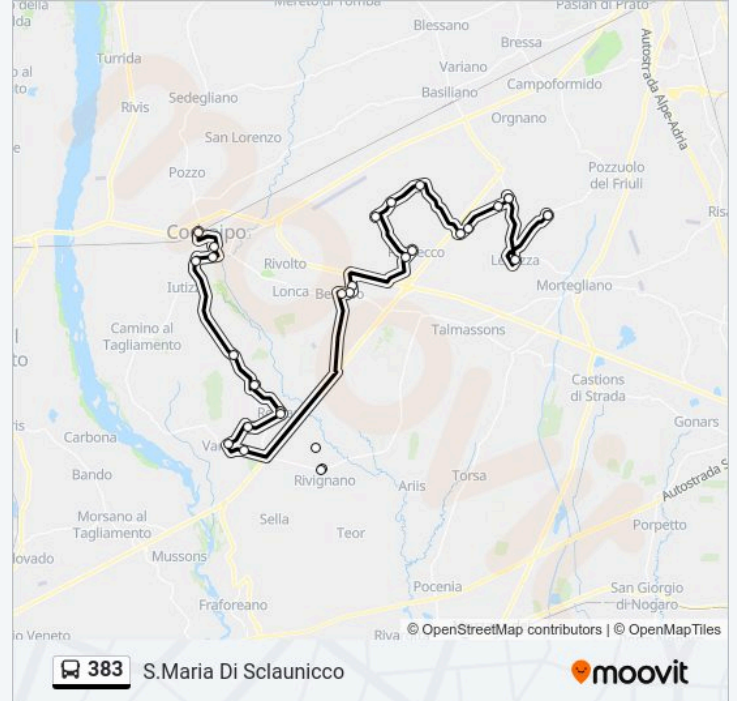

Rivignano Via Varmo (Fronte Civico 4)

Rivignano Via Codroipo 2 (Asilo)

Rivignano Via Codroipo 102 (Direzione Codroipo)

Bertiolo Via Roma 1 (Centro, Direzione Virco)

Bertiolo Viale Rimembranze 4 (Direzione Virco)

Bertiolo Via Santissima 88 (Direzione Villacaccia)

Pozzecco Via A. Manzoni 39 (Bivio Monumento,
Dir. Galleriano)

Pozzecco Via Alessandro Manzoni 15 (Centro, Dir.
Galleriano)

Villacaccia Via Nespoledo 2 (Direzione
Nespoledo)

Nespoledo Via Vittorio Veneto 85 (Direzione
Centro)

Nespoledo Piazza Verdi 5 (Direzione
Campofornido)

Galleriano Piazza San Martino 4

Galleriano Via Gorizia 56 (Direzione Sclaunico)

Sclaunico Via Montenero (Cereal Tavan,
Direzione Centro)

Sclaunico Via S. Giovanni Bosco 7 (Bar, Direzione
Orgnano)

Sclaunico Via S. Giovanni Bosco 6 (Bar, Direzione
Chiesa)

Lestizza Piazza San Biagio 4

Santa Maria Di Sclaunico Via Isonzo 10 (Chiesa)

Orari, mappe e fermate della linea bus 383 disponibili in un PDF su moovitapp.com. Usa App Moovit per ottenere tempi di attesa reali, orari di tutte le altre linee o indicazioni passo-passo per muoverti con i mezzi pubblici a Udine e Pordenone.